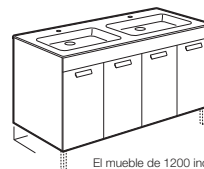

El mueble de 1200 incorpora dos apliques LED Debba