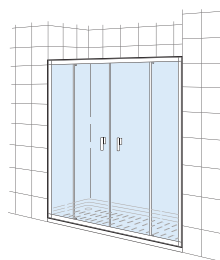

Medidas de montaje con lateral LF: +30 mm

Colección Easy Express

S Colección en stock

Frontal

Easy L2-E

Frontal ducha 1 puerta corredera con 1 segmento fijo entre paredes

Altura 1950	Ancho	Medidas montaje Min-Max (A)	Apertura	Plata Brillo	€ Cristal Transparente
M23511512	1150	1130-1155	450		410,00
M23511712	1175	1155-1180	450		
M23512012	1200	1180-1205	485		
M23512212	1225	1205-1230	500		425,00
M23512512	1250	1230-1255	500		
M23512712	1275	1255-1280	500		452,00
M23513012	1300	1280-1305	535		
M23513212	1325	1305-1330	550		
M23513512	1350	1330-1355	550		467,00
M23513712	1375	1355-1380	550		
M23514012	1400	1380-1405	585		
M23514212	1425	1405-1430	585		483,00
M23514512	1450	1430-1455	585		
M23514712	1475	1455-1480	585		483,00
M23515012	1500	1480-1505	585		
M23515212	1525	1505-1530	610		
M23515512	1550	1530-1555	635		483,00
M23515712	1575	1555-1580	660		
M23516012	1600	1580-1605	685		