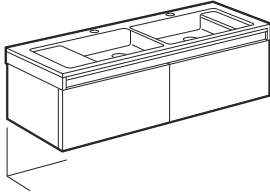

Lavabos + mueble

Stratum

Unik Stratum

Mueble y lavabo

€

Lavabo en color blanco. Incorpora sifón desagüe especial. Incluye iluminación interior y sistema amortiguado de cierre	1300	Blanco brillo	855713606	1.582,00
		Roble y Nogal	8557136XX	1.408,00

Opcional:

€

Caja organizadora			858A55000	15,80