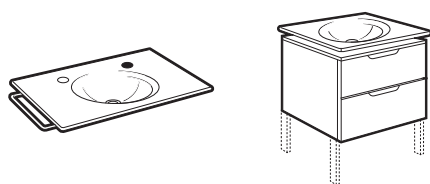

Kalahari

Lavabo mural o de sobremueble		€		€
Con juego de fijación		Blanco	Color	Acabados Mate
650 x 450	Con orificio derecho practicado 327874..H	208,00	266,00	359,00
	Sólo orificios insinuados 327874..0	208,00	266,00	359,00
Opcional:				€ Cromado
Toallero lateral 300	840523001⁽¹⁾			51,00
Mueble para lavabos de 650		€		
Incluye 2 cajas organizadoras				
Base 606 x 500 x 430	856450XXX			820,00
Conjunto 2 patas opcionales	816406001			52,50

Lavabo de encimera		€		€
		Blanco	Color	Acabados Mate
590 x 500	327894..0	176,00	227,00	307,00

Orificio de encastre 430 o o alternativamente el mismo del lavabo Java