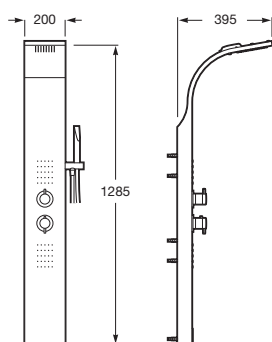

Essential 2.0