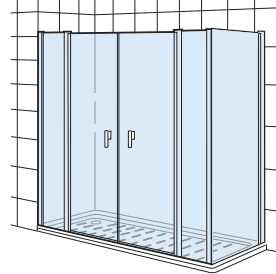

Colección Easy

BATIENTES

Frontal

Easy 2P2F

Frontal ducha dos puertas batientes 180° con dos segmentos fijos entre paredes. Altura 1950

Medidas (A)	Apertura puerta	€ Cristal Transparente		€ Cristal Decorado	
		Blanco / Plata Mate	Plata Brillo	Blanco / Plata Mate	Plata Brillo
1070 - 1400	310	770,00	850,00	940,00	1.020,00
1401 - 1800	410	810,00	890,00	990,00	1.070,00
1801 - 2200	610	850,00	930,00	1.040,00	1.120,00

Compensación: 15 mm por cada lado.
Medida total con LF + 25 mm.
El tratamiento MaxiClean (M) supone un coste adicional de: +100 €

Easy 2P2F + LF-S

Frontal ducha dos puertas batientes 180° con dos segmentos fijos para combinar con una LF-S. Altura 1950

Medidas (A)	Apertura puerta	€ Cristal Transparente		€ Cristal Decorado	
		Blanco / Plata Mate	Plata Brillo	Blanco / Plata Mate	Plata Brillo
2P2F 1070 - 1400	310	770,00	850,00	940,00	1.020,00
2P2F 1401 - 1800	410	810,00	890,00	990,00	1.070,00
2P2F 1801 - 2200	610	850,00	930,00	1.040,00	1.120,00
LF-S 200 - 600	-	195,00	215,00	235,00	255,00
LF-S 601 - 800	-	220,00	240,00	280,00	300,00
LF-S 801 - 1000	-	245,00	265,00	312,00	332,00

Compensación: 15 mm por cada lado.
Medida total con LF + 25 mm.
El tratamiento MaxiClean (M) supone un coste adicional de: +130 € (en total)