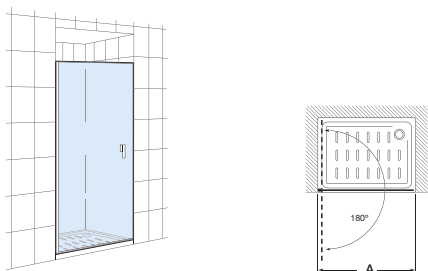

Frontal

Easy PE

Frontal ducha 1 puerta practicable 180° con perfil
entre paredes

Altura 1950	Ancho	Medidas montaje Min-Máx (A)	€ Cristal Transparente
M20908012	800	780-805	325,00
M20909012	900	880-905	337,00
M20910012	1000	980-1005	347,00