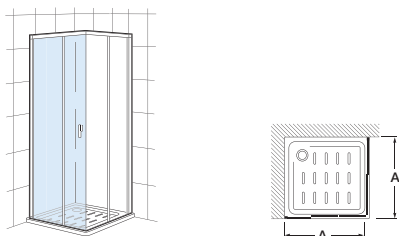

Medidas de montaje con lateral: +25 mm

Vértice

Easy L2

Vértice ducha 1 puerta corredera con un segmento fijo.
Para combinar con otra mampara L2

Altura 1950	Ancho	Medidas montaje Min-Máx (A)	€ Cristal Transparente
M23907012	700	678-690	210,00
M23907512	750	728-740	220,00
M23908012	800	778-790	232,00
M23909012	900	878-890	242,00
M23910012	1000	978-990	252,00
M23912012	1200	1178-1190	263,00