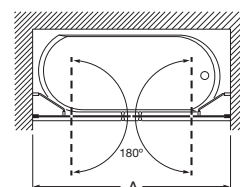

Axis 2P2F

Frontal ducha 1 puerta practicable de bisagra 90° con 1 segmento fijo y 1 fijo entre paredes o para lateral fijo Axis DLF

Altura 1900

Izquierda	Derecha	Ancho	Medidas montaje Min-Máx (A)	€	
				Cristal Transparente	Cristal Decorado/Fumato
				Plata Brillo	Plata Brillo
M308L20XY	M308R20XY	1200	1155 - 1205		
M308L25XY	M308R25XY	1250	1205 - 1255	1.125,00	1.180,00
M308L30XY	M308R30XY	1300	1255 - 1305	1.140,00	1.197,00
M308L35XY	M308R35XY	1350	1305 - 1355		
M308L40XY	M308R40XY	1400	1355 - 1405	1.142,00	1.218,00
M308L45XY	M308R45XY	1450	1405 - 1455		
M308L50XY	M308R50XY	1500	1455 - 1505	1.180,00	1.235,00
M308L55XY	M308R55XY	1550	1505 - 1555		
M308L60XY	M308R60XY	1600	1555 - 1605	1.203,00	1.258,00
M308L65XY	M308R65XY	1650	1605 - 1655		
M308L70XY	M308R70XY	1700	1655 - 1705	1.218,00	1.273,00
M308L75XY	M308R75XY	1750	1705 - 1755		
M308L80XY	M308R80XY	1800	1755 - 1805	1.235,00	1.292,00
M308L85XY	M308R85XY	1850	1805 - 1855		
M308L90XY	M308R90XY	1900	1855 - 1905	1.252,00	1.307,00
M308L95XY	M308R95XY	1950	1905 - 1955		
M308L00XY	M308R00XY	2000	1955 - 2005	1.267,00	1.323,00

El tratamiento MaxiClean (M) supone un coste adicional de: +277 €.

Expedición compuesta por 2 embalajes: M308..1XY y M308..2XY

Tomando como referencia el panel fijo en el que están las bisagras de apertura de la puerta, determinamos la instalación a la derecha o a la izquierda. En el dibujo Axis P2F izquierda

Para la combinación Axis P2F + Axis DLF restar 25 mm a las medidas máximas y mínimas de montaje

Frontal ducha 2 puertas batientes de bisagra 180° con 2 segmentos fijos entre paredes o para lateral fijo Axis DLF

Altura 1900

Ancho	Medidas montaje Min-Máx (A)	€		
		Cristal Transparente	Cristal Decorado/Fumato	
		Plata Brillo	Plata Brillo	
M307140XY	1400	1360 - 1410		
M307145XY	1450	1410 - 1460	1.410,00	1.652,00
M307150XY	1500	1460 - 1510	1.437,00	1.682,00
M307155XY	1550	1510 - 1560		
M307160XY	1600	1560 - 1610	1.463,00	1.712,00
M307165XY	1650	1610 - 1660		
M307170XY	1700	1660 - 1710	1.490,00	1.743,00
M307175XY	1750	1710 - 1760		
M307180XY	1800	1760 - 1810	1.513,00	1.772,00
M307185XY	1850	1810 - 1860		
M307190XY	1900	1860 - 1910	1.542,00	1.803,00
M307195XY	1950	1910 - 1960		
M307200XY	2000	1960 - 2010	1.560,00	1.825,00

El tratamiento MaxiClean (M) supone un coste adicional de: +280 €.

Expedición compuesta por 2 embalajes: M307L..XY y M307R..XY

Para la combinación Axis 2P2F + Axis DLF restar 25 mm a las medidas máximas y mínimas de montaje

Medidas en mm
Toda factura tendrá el recargo del I.V.A.
La presente tarifa anula las anteriores.
El montaje no está incluido en el precio

Acabados cristales
Sustituir la X de la referencia por el código del acabado del cristal elegido:
1 Cristal Transparente F Cristal Fumato
C Cristal Decorado Cuarzo J Cristal Decorado Jade

Acabados bisagras
Sustituir la Y de la referencia por el código del acabado de la bisagra elegida:
2 Axis Wave
5 Axis Square

Sustituir los (..) de la referencia del embalaje por el 6° y 7° dígito de la referencia de la mampara escogida