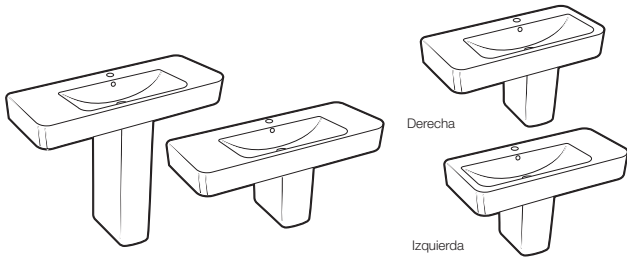

No admite patas opcionales.

Senso Square 2.0

Columna			
			€
Columna 301 x 183 x 1501		856305XXX	560,00

Lavabos + mueble

Senso Square

Lavabo para pedestal, semipedestal o sobremueble		€	€	€
		Blanco	Pergamon	Edelweiss y Jazmin
Lavabo con juego de fijación	1000 x 475	32751M..0	117,00	166,00
	850 x 475	32751N..0	96,60	133,00
	Derecha 750 x 475	32751R..0	81,60	112,00
	Izquierda 750 x 475	32751L..0	81,60	112,00
Pedestal		337513..0	56,60	77,70
Semipedestal con juego de fijación		337512..0	51,50	70,70