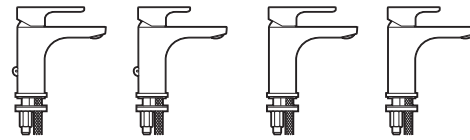

Manecilla gerontológica

Compatible con todas las griferías de la serie **525003000** 22,90 €

L20

Grifería para lavabo

Novedad

Novedad

Mezclador para lavabo

Con aireador, desagüe automático, apertura en frío y enlaces de alimentación flexibles. Cromado