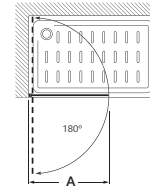

Easy D1H

Lateral separador ducha 1 puerta batiente 180° con perfil. Altura 1950

Medidas (A)	€ Cristal Transparente		€ Cristal Decorado	
	Blanco / Plata mate	Plata brillo	Blanco / Plata mate	Plata brillo
600 - 800	290,00	330,00	360,00	400,00
801 - 1000	300,00	350,00	373,00	423,00

Compensación: 15 mm.
El tratamiento MaxiClean (M) supone un coste adicional de: +30 €.