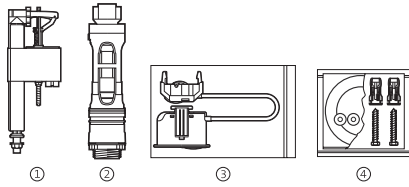

* Varillas extra-largas no incluidas en mecanismo universal. Varillas incluidas en recambio pulsador Frontalis A822034001

Recambios originales

Khroma	Cód. anterior	Cód. actual	€	Veranda	Cód. anterior	Cód. actual	€
① Mecanismo Universal alimentación entrada inferior con rosca metálica A3I_m		822502300	17,20	② Mecanismo Universal doble descarga con pulsadores		822502100	29,80
Juego completo de mecanismos para tanque de doble pulsador		822867001	149,00	② Mecanismo Universal simple descarga con pulsadores		822502200	24,30
① Mecanismo de alimentación A3I, entrada inferior	822010000	H0001000R	16,10	① Mecanismo Universal alimentación entrada inferior con rosca metálica A3I_m		822502300	17,20
② Mecanismo descarga D3D NR 40, para doble pulsador		822023100	45,50	Mecanismo Universal de doble descarga accionado por cable		822502800	31,90
③ Doble pulsador con cable para D3D		822034101	22,40	Juego completo de mecanismos para tanque de doble pulsador		822861201	58,10
④ Fijaciones y junta taza-tanque		822097100	8,09	① Mecanismo de alimentación A3I, entrada inferior	822010000	H0001000R	16,10
Codo para evacuación vertical, distancia a pared de 210	892009000	V0007700R	10,90	② Mecanismo descarga D2D para doble pulsador	822023000	H0003400R	23,30
Juego de fijación a pared del lavabo	527002510	V0007500R	4,08	③ Doble pulsador	822044001	H0001700R	10,40
Juego de fijación para taza inodoro y bidé	527003010	V0007600R	2,80	② ③ Mecanismo Descarga D2D y Pulsadores		H0000400R	53,50
Juego de fijación para WC y bidé suspendidos		822039500	18,40	④ Fijaciones y junta taza-tanque	822028100⁽¹⁾	V00203000R⁽²⁾	4,47
				Codo para evacuación vertical, distancia a pared de 210	526505414	V0007900R	10,90
				Juego de fijación a pared del lavabo	527002510	V0007500R	4,08
				Juego de fijación del lavabo de sobre encimera		822045300	3,78
				Juego de fijación para taza inodoro y bidé	527003010	V0007600R	2,80
				Juego de fijación semipedestal	527004214⁽¹⁾	V0015900R⁽²⁾	5,95
				Manguito 40 ø para conexión evacuación bidé a pared (tubo 32 ø)	892808000⁽¹⁾	V0013400R⁽²⁾	4,22
				Juego pulsadores y fijaciones inodoro-bidé. Dorado londur		82207210P	51,00