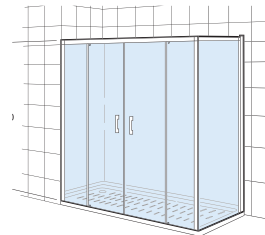

Cosmo L4 + LF-F

Frontal ducha 2 puertas correderas con 2 segmentos fijos con un lateral fijo LF-F. Altura 1950

Medidas (A-B)	Apertura mínima	€ Cristal Transparente		€ Cristal Decorado	
		Blanco / Plata Mate	Plata Brillo	Blanco / Plata Mate	Plata Brillo
L4 1170 - 1400	390	610,00	690,00	810,00	890,00
1401 - 1800	490	635,00	715,00	845,00	925,00
1801 - 2000	690	685,00	765,00	905,00	985,00
LF-F 200 - 500	-	170,00	190,00	220,00	240,00
501 - 800	-	195,00	215,00	255,00	275,00
801 - 1000	-	220,00	240,00	290,00	310,00

El tratamiento MaxiClean (M) supone un coste adicional de: +150 € (en total).
Compensación: 15 mm a cada lado