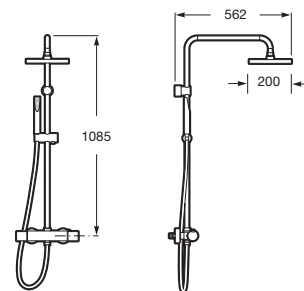

Moai-T

Columna termostática para ducha		€
	Cromado 5A9746C00	832,00