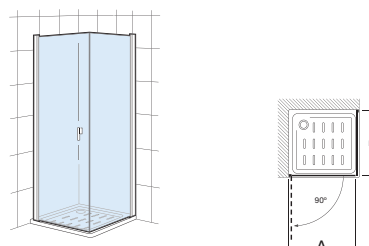

Vértice

Easy PL + LF

Frontal ducha 1 puerta practicable para lateral fijo.
Posibilidad de combinar con otra mampara Easy PL
o LF

Altura 1950	Ancho	Medidas montaje Min-Máx (A)	€ Cristal Transparente
PL	M21007012	700	232,00
	M21008012	800	242,00
	M21009012	900	252,00
	M21010012	1000	263,00
LF	M21607012	700	188,00
	M21608012	800	210,00
	M21609012	900	232,00
	M21610012	1000	252,00