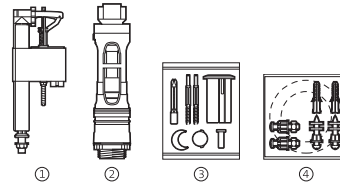

* Varillas extra-largas no incluidas en mecanismo universal. Varillas incluidas en recambio pulsador Frontalis A822034001

Recambios originales

Khroma	Cód. anterior	Cód. actual	€	Veranda	Cód. anterior	Cód. actual	€
① Mecanismo Universal alimentación entrada inferior con rosca metálica A3I_m		822502300	17,20	② Mecanismo Universal doble descarga con pulsadores		822502100	29,80
Juego completo de mecanismos para tanque de doble pulsador		822867001	149,00	② Mecanismo Universal simple descarga con pulsadores		822502200	24,30
① Mecanismo de alimentación A3I, entrada inferior	822010000	H0001000R	16,10	① Mecanismo Universal alimentación entrada inferior con rosca metálica A3I_m		822502300	17,20
② Mecanismo descarga D3D NR 40, para doble pulsador		822023100	45,50	Mecanismo Universal de doble descarga accionado por cable		822502800	31,90
③ Doble pulsador con cable para D3D		822034101	22,40	Juego completo de mecanismos para tanque de doble pulsador		822861201	58,10
④ Fijaciones y junta taza-tanque		822097100	8,09	① Mecanismo de alimentación A3I, entrada inferior	822010000	H0001000R	16,10
Codo para evacuación vertical, distancia a pared de 210	892009000	V0007700R	10,90	② Mecanismo descarga D2D para doble pulsador	822023000	H0003400R	23,30
Juego de fijación a pared del lavabo	527002510	V0007500R	4,08	③ Doble pulsador	822044001	H0001700R	10,40
Juego de fijación para taza inodoro y bidé	527003010	V0007600R	2,80	② ③ Mecanismo Descarga D2D y Pulsadores		H0000400R	53,50
Juego de fijación para WC y bidé suspendidos		822039500	18,40	④ Fijaciones y junta taza-tanque	822028100⁽¹⁾	V00203000R⁽²⁾	4,47
				Codo para evacuación vertical, distancia a pared de 210	526505414	V0007900R	10,90
				Juego de fijación a pared del lavabo	527002510	V0007500R	4,08
				Juego de fijación del lavabo de sobre encimera		822045300	3,78
				Juego de fijación para taza inodoro y bidé	527003010	V0007600R	2,80
				Juego de fijación semipedestal	527004214⁽¹⁾	V0015900R⁽²⁾	5,95
				Manguito 40 ø para conexión evacuación bidé a pared (tubo 32 ø)	892808000⁽¹⁾	V0013400R⁽²⁾	4,22
				Juego pulsadores y fijaciones inodoro-bidé. Dorado londur		82207210P	51,00