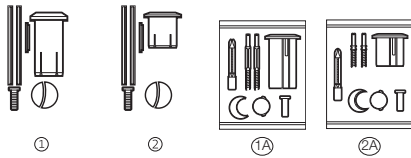

Recambios originales

Conjunto doble pulsador 3/6 litros (tapa 40 ø)			
	Cód. anterior	Cód. actual	€
① Conjunto pulsador largo varilla recortable para doble descarga D1D	822041001	AH0002000R	10,40
② Conjunto pulsador corto varilla recortable para doble descarga D1D	822040001	AH0002100R	9,91
①A Conjunto pulsador largo varilla roscable para doble descarga D2D	822044001	AH0001700R	10,40
②A Conjunto pulsador corto varilla roscable para doble descarga D2D	822043001	AH0001800R	9,91