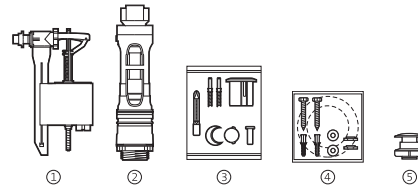

Recambios originales

Dama Senso				Dama Senso Compacto			
	Cód. anterior	Cód. actual	€		Cód. anterior	Cód. actual	€
②		822502100	29,80	②		822502100	29,80
②		822502200	24,30	②		822502200	24,30
①		822502300	17,20	①		822502400	14,20
		822850001	51,70			822502800	31,90
①	822010000	H0001000R	16,10		822854001	H0005800R	51,70
②	822023000	H0003400R	23,30			822863801	54,00
③	822044001	H0001700R	10,40			822876001	51,20
② ③		H0000400R	53,50	①	822011001	H0001100R	12,70
④	822026000	V0008000R	4,82	②	822023800	H0004800R	23,30
	527002510	V0007500R	4,08	③	822043001	H0001800R	9,91
	527003010	V0007600R	2,80	④	822095000	V0007300R	4,82
	527004214	V0015900R	5,95	⑤	526801314	V0012600R	0,72
					527002510	V0007500R	4,08
					527003010	V0007600R	2,80
					527004214	V0015900R	5,95