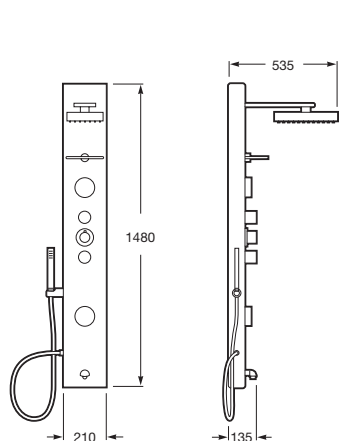

Columnas de hidromasaje

Neos II