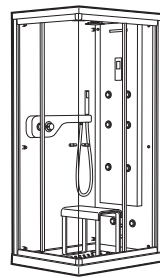

opcional:

Izquierda