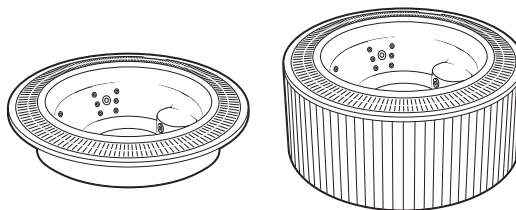

Serie Broadway Pro

Modelos Autoportantes		€	
Broadway Pro	2470 ø x 1090	8S3100000	17.907,00
Broadway Pro sin paneles	2470 ø x 1090	8S310S000	14.137,00

Medidas en mm

Sustituir los (.) de la referencia del modelo Broadway por el código de los colores elegidos:

00 Blanco
SG Sierra Granito
AG Azul Granito

AO Azul Océano
VE Verde Esmeralda

* Excepto: Broadway Maxi y Broadway Pro sólo disponible en blanco.

Para más información,
consulte la página web
www.wellnessbyroca.com