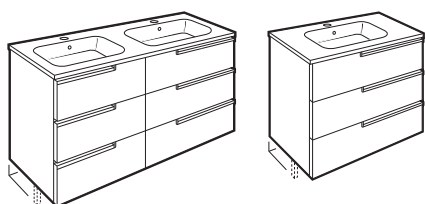

Unik Victoria-N Family

		€	
Conjunto base + lavabo	1200 (lavabo doble)	855835XXX	932,00
	1000	855836XXX	535,00
	900	855827XXX	505,00
	800	855837XXX	465,00
	700	855838XXX	452,00
	600	855839XXX	443,00
Opcional:	Conjunto de dos patas	816555001	30,70
	Caja organizadora	858A55000	15,80
	Toallero para mueble	816760001	90,00
	Set 2 colgadores para mueble	816761001	75,00

Pack Victoria-N Family

		€	
Incluye Unik Victoria-N Family, espejo y aplique			
Conjunto base + lavabo	1200 (lavabo doble y dos apliques)	855845XXX	1.045,00
	1000	855846XXX	640,00
	900	855829XXX	598,00
	800	855847XXX	557,00
	700	855848XXX	538,00
	600	855849XXX	528,00
Opcional:	Conjunto de dos patas	816555001	30,70
	Caja organizadora	858A55000	15,80
	Toallero para mueble	816760001	90,00
	Set 2 colgadores para mueble	816761001	75,00