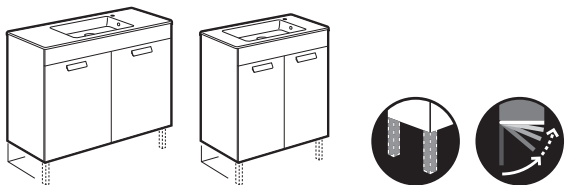

Compact Puertas (fondo reducido de 36 cm)

Unik Debba Compact

Conjunto base de 2 puertas y lavabo

		€	
Conjunto base	800	855903XXX	327,00
	700	855902XXX	312,00
	600	855901XXX	295,00
	500	855900XXX	280,00
Opcional: Conjunto de dos patas		816757339	30,70
Set 2 colgadores para mueble		816761001	75,00

Pack Debba Compact

Incluye Unik Debba, espejo y aplique

		€	
800	Espejo 800	855911XXX	428,00
	Espejo 700	855910XXX	408,00
	Espejo 600	855909XXX	388,00
	Espejo 500	855908XXX	367,00
Opcional: Conjunto de dos patas		816757339	30,70
Set 2 colgadores para mueble		816761001	75,00

Módulo columna Debba

		€	
596 x 346 x 250	856838XXX	178,00	

Espejo

		€	
No incluye iluminación	1200 x 700	856663XXX	96,70
	1000 x 700	856664XXX	83,00
	900 x 700	856659XXX	77,00
	800 x 700	856665XXX	71,30
	700 x 700	856666XXX	66,20
	600 x 700	856667XXX	60,80
	500 x 700	856656XXX	56,20