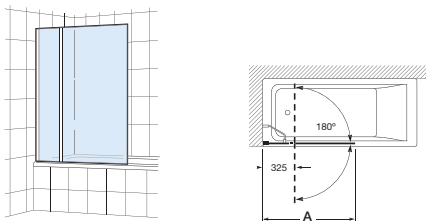

Victoria B1HF

Lateral separador bañera 1 puerta practicable y
1 segmento fijo

Altura 1500	Ancho	Medidas montaje Min-Máx (A)	€ Cristal Transparente	
			Plata Brillo	
M18110012	1000 (325+675)	980-1000	232,00