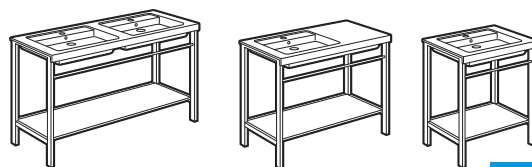

Lavabos + mueble

Novedad

Prisma

Lavabo mural o de sobremueble

Con juego de fijación

		€
800 x 450	327545000	104,00
600 x 450	327546000	89,80
Opcional:		€
Toallero para lavabo	Derecha	816758001 90,00
	Izquierda	816759001 90,00

Novedad

Prisma

Estructura Prisma en acero inoxidable con toallero y repisa

Para lavabos

		€
1200	856750001	560,00
1100	856749001	520,00
900	856748001	480,00
800	856747001	440,00
600	856746001	400,00