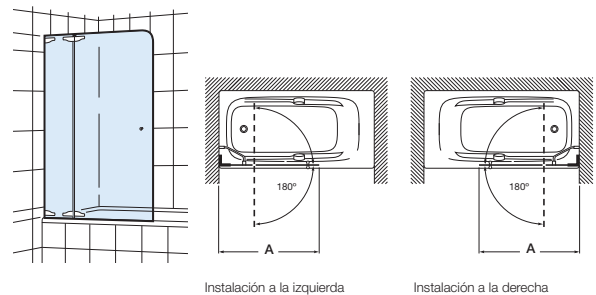

Instalación a la izquierda

Instalación a la derecha

Axis B1HF

Lateral separador bañera 1 puerta practicable de bisagra 180° con 1 segmento fijo

			€ Cristal Transparente	€ Cristal Decorado
Altura 1500				
Izquierda	Derecha	Medidas montaje Min-Máx (A)	Plata Brillo	Plata Brillo
M301L00XY	M301R00XY	1000	467,00	548,00
M301L30XY	M301R30XY	1300	538,00	630,00

El tratamiento MaxiClean (M) supone un coste adicional de: +92 €. Para ancho (A) igual o superior a 1000 el decorado Jade no está disponible.

Tomando como referencia el vértice de la mampara, determinamos la posición derecha o izquierda

Medidas en mm

Acabados cristales

Sustituir la X de la referencia por el código del acabado del cristal elegido:

1 Cristal Transparente **J** Cristal Decorado Jade
C Cristal Decorado Cuarzo

Para solicitar el tratamiento **MaxiClean** sobre cualquier acabado de cristal, añadir una **M** al final de la referencia

Acabados bisagras

Sustituir la Y de la referencia por el código del acabado de la bisagra elegida:

2 Axis Wave
5 Axis Square