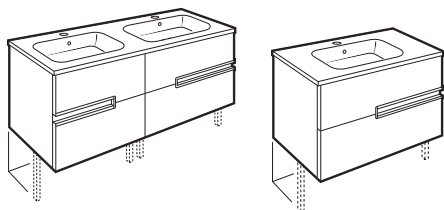

Victoria

Victoria-N y Victoria-N Family

Unik Victoria-N

		€	
Conjunto base + lavabo	1200 (lavabo doble)	855830XXX	812,00
	1000	855831XXX	465,00
	900	855826XXX	442,00
	800	855832XXX	407,00
	700	855833XXX	393,00
	600	855834XXX	387,00
Opcional:	Conjunto de dos patas	816413001	30,70
	Caja organizadora	858A55000	15,80
	Toallero para mueble	816760001	90,00
	Set 2 colgadores para mueble	816761001	75,00

Pack Victoria-N

		€	
Incluye Unik Victoria-N, espejo y aplique			
Conjunto base + lavabo	1200 (lavabo doble y dos apliques)	855840XXX	945,00
	1000	855841XXX	557,00
	900	855828XXX	520,00
	800	855842XXX	483,00
	700	855843XXX	470,00
	600	855844XXX	458,00
Opcional:	Conjunto de dos patas	816413001	30,70
	Caja organizadora	858A55000	15,80
	Toallero para mueble	816760001	90,00
	Set 2 colgadores para mueble	816761001	75,00