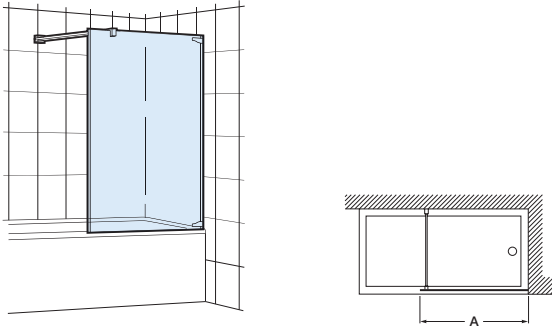

Colección Axis

BATIENTES

Walk-In

Axis BF

Lateral separador bañera 1 fijo de bisagra 180° con tirante a pared contraria

			€ Cristal Transparente	€ Cristal Decorado
Altura 1500				
Izquierda	Derecha	Medidas montaje Min-Máx (A)	Plata Brillo	Plata Brillo
M316L90XY	M316R90XY	900	300,00	323,00
M316L00XY	M316R00XY	1000	308,00	340,00

El tratamiento MaxiClean (M) supone un coste adicional de: +92 €. Para ancho (A) igual o superior a 1000 el decorado Jade no está disponible.