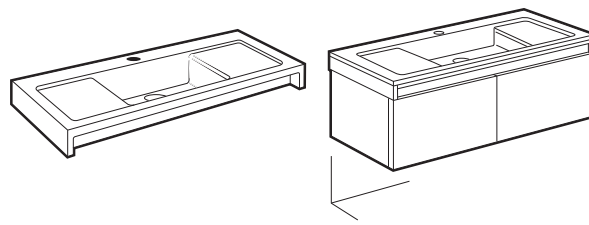

Opcional:

€

Caja organizadora			858A55000	15,80
-------------------	--	--	------------------	--------------

Lavabos + mueble

Stratum

Lavabo doble mural o de sobremueble		€		
Con juego de fijación		Blanco	Color	Acabados Mate
1300 x 500	327630..0	249,00	326,00	435,00
Mueble para lavabo doble		€		
Base 1280 x 495 x 450 Incorpora sifón desagüe especial	Blanco Brillo	856222606	1.302,00	
	Roble y Nogal	8562226XX	1.132,00	