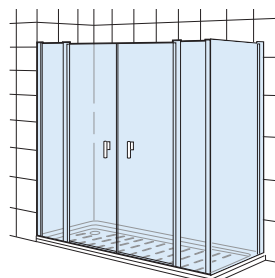

Colección Easy Express

S Colección en stock

Frontal

Easy L2-E + LF-C

Frontal ducha 1 puerta corredera con 1 segmento fijo para combinar con una LF-C

Altura 1950	Ancho	Medidas montaje Min-Max (A)	Apertura	Plata Brillo	€ Cristal Transparente	
L2-E	M23511512	1150	1130-1155	450	410,00	
	M23511712	1175	1155-1180	450		
	M23512012	1200	1180-1205	485		
	M23512212	1225	1205-1230	500	425,00	
	M23512512	1250	1230-1255	500		
	M23512712	1275	1255-1280	500		
	M23513012	1300	1280-1305	535	452,00	
	M23513212	1325	1305-1330	550		
	M23513512	1350	1330-1355	550		
	M23513712	1375	1355-1380	550	467,00	
	M23514012	1400	1380-1405	585		
	M23514212	1425	1405-1430	585		
	M23514512	1450	1430-1455	585	483,00	
	M23514712	1475	1455-1480	585		
	M23515012	1500	1480-1505	585		
	M23515212	1525	1505-1530	610	483,00	
	M23515512	1550	1530-1555	635		
	M23515712	1575	1555-1580	660		
	M23516012	1600	1580-1605	685	483,00	
LF-C	M23807012	700	670-695	-		200,00
	M23807512	750	720-745	-		205,00
	M23808012	800	770-795	-	210,00	
	M23809012	900	870-895	-	220,00	
	M23810012	1000	970-995	-	232,00	

Medidas de montaje con lateral: +25 mm

Easy L4-E + LF-C

Frontal ducha 2 puertas correderas con 2 segmentos fijos para combinar con una LF-C

Altura 1950	Ancho	Medidas montaje Min-Max (A)	Apertura	Plata Brillo	€ Cristal Transparente	
L4-E	M23715512	1550	1530-1555	600	503,00	
	M23715712	1575	1555-1580	600		
	M23716012	1600	1580-1605	600		
	M23716212	1625	1605-1630	600	525,00	
	M23716512	1650	1630-1655	600		
	M23716712	1675	1655-1680	600		
	M23717012	1700	1680-1705	675	557,00	
	M23717212	1725	1705-1730	700		
	M23717512	1750	1730-1755	700		
	M23717712	1775	1755-1780	700	578,00	
	M23718012	1800	1780-1805	700		
	M23718212	1825	1805-1830	700		
	M23718512	1850	1830-1855	700	598,00	
	M23718712	1875	1855-1880	700		
	M23719012	1900	1880-1905	775		
	M23719212	1925	1905-1930	800	598,00	
	M23719512	1950	1930-1955	800		
	M23719712	1975	1955-1980	800		
	M23720012	2000	1980-2005	800	598,00	
LF-C	M23807012	700	670-695	-		200,00
	M23807512	750	720-745	-		205,00
	M23808012	800	770-795	-	210,00	
	M23809012	900	870-895	-	220,00	
	M23810012	1000	970-995	-	232,00	

Medidas de montaje con lateral: +25 mm