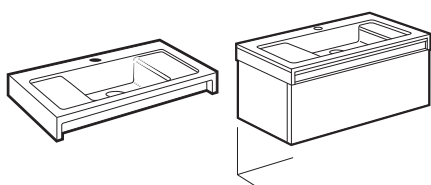

Stratum

Lavabo mural o de sobremueble		€		
Con juego de fijación		Blanco	Color	Acabados Mate
900 x 500	327632..0	197,00	258,00	342,00
Mueble para lavabo 900		€		
Base 885 x 495 x 450 Incorpora sifón desagüe especial	Blanco Brillo	856220606	918,00	
	Roble y Nogal	8562206XX	797,00