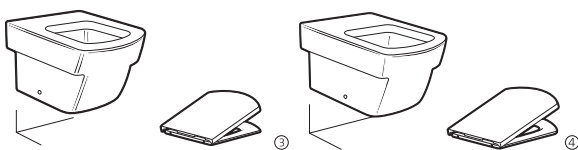

Inodoro suspendido		€	€	€
		Blanco	Pergamon	Acabados Mate
③ Taza suspendida 355 x 500	346627..0	200,00	261,00	350,00
Asiento y tapa lacados	De caída amortiguada	801622..4	97,50	97,50
	Con bisagras de acero inoxidable	801620..4	56,00	56,00
④ Taza suspendida 355 x 560	34662E..0	180,00	236,00	317,00
Asiento y tapa lacados	De caída amortiguada	80162C..4	102,00	102,00
	Con bisagras de acero inoxidable	80162B..4	65,00	65,00

Inodoro de tanque alto 500 de longitud		€	€	€
		Blanco	Pergamon	Acabados Mate
Taza de salida dual con enchufe alimentación y juego de fijación	347627..0⁽¹⁾	187,00	244,00	332,00
Asiento y tapa lacados	De caída amortiguada	801622..4	97,50	97,50
	Con bisagras de acero inoxidable	801620..4	56,00	56,00

(1) Adosada a pared