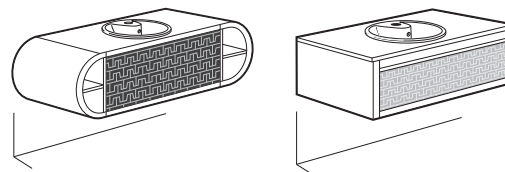

Veranda

Lavabo de encimera

		€ Blanco y Pergamon	€ Acabados Mate
460 ø	327446..0	206,00	243,00

Muebles para lavabo de encimera

		Acabados Native Blanco y Native Negro		€
Base laterales curvados	1386 x 513 x 400	8561906XX		1.770,00
Base laterales rectos	986 x 513 x 400	8561936XX		1.490,00
Encimera	Lavabo de encimera	856198XXX	320,00	362,00

Lavabo para semipedestal

		€ Blanco y Pergamon	€ Acabados Mate
Lavabo con juego de fijación	800 x 560	327442..0	269,00
Semipedestal con juego de fijación		337443..0	178,00