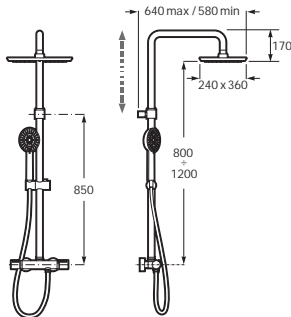

^N Novedad

Columnas de ducha

Novedad

Even-T Square

Columna termostática para ducha		€
Con altura regulable de 800 a 1200 mm y brazo de ducha orientable	Cromado 5A2080C00	565,00

Novedad

Even-T Round

Columna termostática para ducha		€
Con altura regulable de 800 a 1200 mm y brazo de ducha orientable	Cromado 5A9780C00	540,00