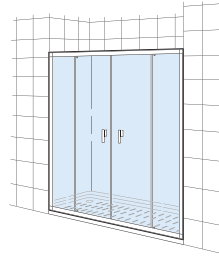

Colección Easy

Frontal

Easy L3-E

Frontal ducha 2 puertas correderas con un segmento fijo entre paredes. Altura 1950

Medidas (A)	Apertura mínima	€ Cristal Transparente		€ Cristal Decorado	
		Blanco / Plata mate	Plata brillo	Blanco / Plata mate	Plata brillo
770 - 1000	380	500,00	560,00	630,00	690,00
1001 - 1150	480	530,00	590,00	670,00	730,00
1151 - 1300	580	560,00	620,00	710,00	770,00
1301 - 1600	680	590,00	650,00	743,00	803,00

Compensación: 15 mm por cada lado. Medida total con LF + 25 mm. El tratamiento MaxiClean (M) supone un coste adicional de: +90 €.

Easy L4-E

Frontal ducha 2 puertas correderas con dos segmentos fijos entre paredes. Altura 1950

Medidas (A)	Apertura mínima	€ Cristal Transparente		€ Cristal Decorado	
		Blanco / Plata mate	Plata brillo	Blanco / Plata mate	Plata brillo
1170 - 1400	390	615,00	685,00	775,00	845,00
1401 - 1800	490	640,00	710,00	813,00	883,00
1801 - 2000	690	690,00	760,00	880,00	950,00

Compensación: 15 mm por cada lado. Medida total con LF + 25 mm. El tratamiento MaxiClean (M) supone un coste adicional de: +120 €.