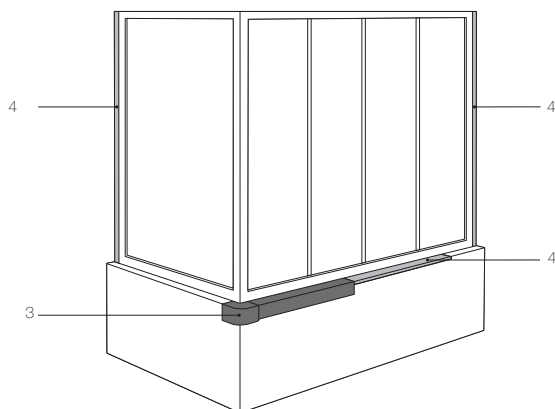

Perfiles suplementarios

Perfil suplementario vertical

Para mamparas Easy y Easy Express

		Medida	€ Perfil Plata Brillo
M99003002	Corredera ducha	15 x 1950	34,60
M99003102	Corredera bañera	15 x 1500	29,30
M99003202	Batiente cierre	15 x 1923	34,60
M99003302	Batiente segmento	15 x 1938	34,60
M99003402	Batiente puerta	15 x 1950	34,60

Perfil suplementario

Para mamparas Victoria Express

	Medida	€ Perfil Plata Brillo
M99002902	30 x 1900	38,30