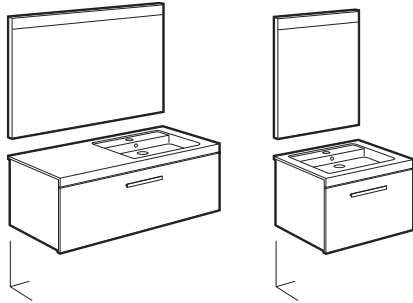

Lavabos + mueble

Novedad

Prisma

Pack Prisma

Unik 1 cajón y espejo LED Prisma Basic

			€
1100	Izquierda	855932XXX	893,00
	Derecha	855933XXX	893,00
900	Izquierda	855930XXX	777,00
	Derecha	855931XXX	777,00
800		855929XXX	688,00
600		855928XXX	605,00

Opcional:

			€
Caja organizadora	858A55000		15,80
Toallero para mueble	816760001		90,00
Set 2 colgadores para mueble	816761001		75,00