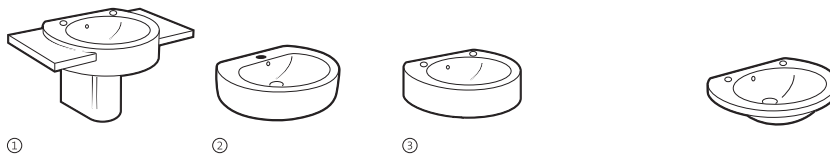

(1) Adosada a pared

**Bidé**

570 mm de longitud. Altura especial 480

€
BlancoBidé con juego de fijación **357920000** **340,00**

Happening

Lavabo para semipedestal o sobre encimera		€	€	Lavabo de encimera		€	€	
		Blanco y Pergamon	Acabados Mate			Blanco y Pergamon	Acabados Mate	
Lavabos con juego de fijación	① 800 x 475	327561..0 ⁽¹⁾	244,00	290,00	520 x 445	327565..0	157,00	191,00
	② 580 x 490	327563..0	187,00	224,00				
	③ 560 x 450	327562..0 ⁽¹⁾	178,00	214,00				
Semipedestal con juego de fijación		337562..0	143,00	172,00				