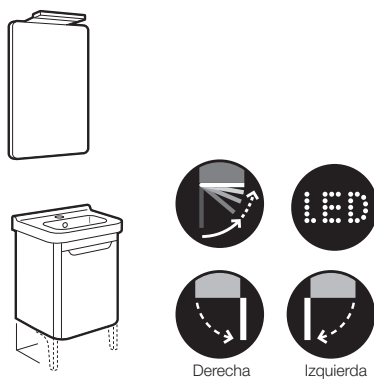

Pack Dama		€	
Incluye mueble, lavabo, espejo y aplique Delight de 280 mm			
	1000	855813XXX	973,00
	850	855810XXX	883,00
	650	855812XXX	815,00
Opcional:	Conjunto de dos patas	816560002	63,00

Pack Dama Compact		€	
Incluye mueble, lavabo, espejo y aplique Delight de 150 mm			
	450 Derecha	855818XXX	582,00
	Izquierda	855823XXX	582,00
Opcional:	Conjunto de dos patas	816560002	63,00