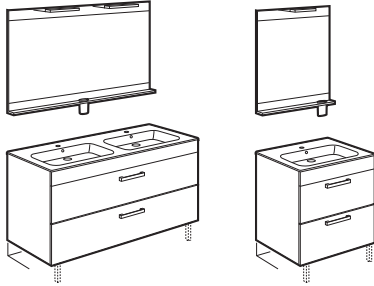

Lavabos + mueble

Novedad