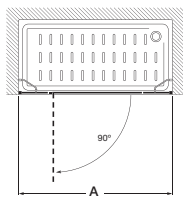

Easy P2F

Frontal ducha 1 puerta batiente 90° con 1 segmento fijo y 1 fijo entre paredes. Altura 1950

Medidas (A)	Apertura de la puerta	€ Cristal Transparente		€ Cristal Decorado	
		Blanco / Plata Mate	Plata Brillo	Blanco / Plata Mate	Plata Brillo
970 - 1400	510	650,00	720,00	790,00	860,00
1401 - 1800	610	750,00	820,00	910,00	980,00
1801 - 2200	810	790,00	860,00	960,00	1.030,00

Compensación: 15 mm por cada lado.
El tratamiento MaxiClean (M) supone un coste adicional de: +70 €