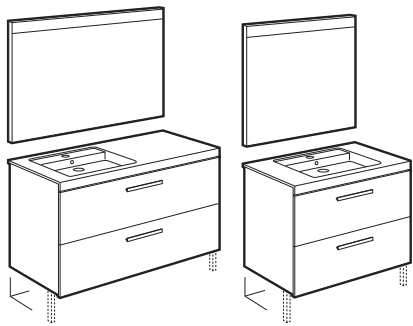

Opcional:

			€
Caja organizadora	858A55000		15,80
Toallero para mueble	816760001		90,00
Set 2 colgadores para mueble	816761001		75,00

Novedad

Prisma

Pack Prisma

Unik 2 cajones y espejo LED Prisma Basic

			€
1200		855934XXX	1.163,00
Opcional:			
Caja organizadora	858A55000		15,80
Toallero para mueble	816760001		90,00
Set 2 colgadores para mueble	816761001		75,00