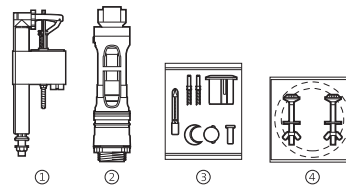

Recambios originales

Happening	Cód. anterior	Cód. actual	€	Veronica	Cód. anterior	Cód. actual	€
② Mecanismo Universal doble descarga con pulsadores		822502100	29,80	② Mecanismo Universal doble descarga con pulsadores*		822502100	29,80
② Mecanismo Universal simple descarga con pulsadores		822502200	24,30	② Mecanismo Universal simple descarga con pulsadores		822502200	24,30
① Mecanismo Universal alimentación entrada inferior con rosca metálica A3I_m		822502300	17,20	① Mecanismo Universal alimentación entrada inferior con rosca metálica A3I_m		822502300	17,20
Mecanismo Universal de doble descarga accionado por cable		822502800	31,90	Mecanismo Universal de doble descarga accionado por cable		822502800	31,90
Juego completo de mecanismos para tanque de doble pulsador		822860001	47,90	Juego completo de mecanismos para tanque de doble pulsador		822851001	47,90
① Mecanismo de alimentación A3I, entrada inferior	822010000	H0001000R	16,10	① Mecanismo de alimentación A3I, entrada inferior	822010000	H0001000R	16,10
② Mecanismo de descarga D2D NR 40, para doble pulsador	822023800	H0004800R	23,30	② Mecanismo de descarga D2D para doble pulsador	822023000	H0003400R	23,30
③ Doble pulsador	822044001	H0001700R	10,40	③ Doble pulsador	822043001	H0001800R	9,91
④ Fijaciones y junta taza-tanque	822028100⁽¹⁾	V0020300R⁽²⁾	4,47	② ③ Mecanismo Descarga D2D y Pulsadores		H0000400R	53,50
Codo para evacuación vertical, distancia a pared 210	892009000	V0007700R	10,90	④ Fijaciones y junta taza-tanque	822026000	V0008000R	4,82
Juego de fijación a pared del codo de evacuación	892010000	V0013100R	2,58	Codo para evacuación vertical, distancia a pared de 210	526505414	V0007900R	10,90
Juego de fijación a pared del lavabo	527002510	V0007500R	4,08	Juego de fijación a pared del lavabo	527002510	V0007500R	4,08
Juego de fijación para taza inodoro y bidé	527003010	V0007600R	2,80	Juego de fijación para taza inodoro y bidé	527003010	V0007600R	2,80
Juego de fijación semipedestal	527004214	V0015900R	5,95	Juego de fijación semipedestal	527004214	V0015900R	5,95
Manguito 40 ø para conexión evacuación bidé a pared (tubo 32 ø)	892808000	V0013400R	4,22				
Juego complementos inodoro-bidé acabados Dorado londur		82207210P	51,00				

* Compatible para diámetro 40, ver sección mecanismos universales