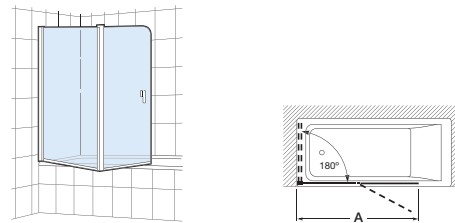

Easy B2H

Lateral separador bañera 2 puertas plegables. Altura 1500

Medidas (A)	€ Cristal Transparente		€ Cristal Decorado	
	Blanco / Plata Mate	Plata Brillo	Blanco / Plata Mate	Plata Brillo
800 - 900	390,00	430,00	480,00	520,00
901 - 1000	430,00	470,00	530,00	570,00
1001 - 1200	470,00	510,00	577,00	617,00

Compensación: 15 mm.
El tratamiento MaxiClean (M) supone un coste adicional de: +40 €