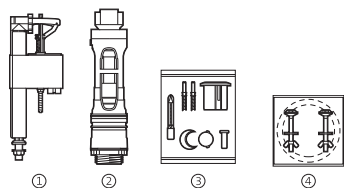

Recambios originales

Dama Retro				Giralda			
	Cód. anterior	Cód. actual	€		Cód. anterior	Cód. actual	€
②		822502100	29,80	②		822502100	29,80
②		822502200	24,30	②		822502200	24,30
①		822502300	17,20	①		822502300	17,20
		822502800	31,90			822502800	31,90
	822852001	H0004200R	49,30		822852001	H0004200R	49,30
①	822010000	H0001000R	16,10	①	822010000	H0001000R	16,10
②	822023000	H0003400R	23,30	②	822023000	H0003400R	23,30
③	822043001	H0001800R	9,91	③	822043001	H0001800R	9,91
② ③		H0000400R	53,50	② ③		H0000400R	53,50
④	822026000	V0008000R	4,82	④	822026000	V0008000R	4,82
	527002510	V0007500R	4,08		527002510	V0007500R	4,08
	527003010	V0007600R	2,80		527003010	V0007600R	2,80
					527004214	V0015900R	5,95
					527004714	V0010900R	4,09

* Compatible para diámetro 40, ver sección mecanismos universales

Access	Cód. anterior	Cód. actual	€
Mecanismo Universal doble descarga con pulsadores		822502100	29,80
Mecanismo Universal de doble descarga accionado por cable		822502800	31,90
Mecanismo Universal alimentación entrada lateral con rosca metálica A3L_m		822502400	14,20
Juego completo de mecanismos		822835500	47,90
Juego de fijación a pared del lavabo	527002510⁽¹⁾	V0007500R⁽²⁾	4,08