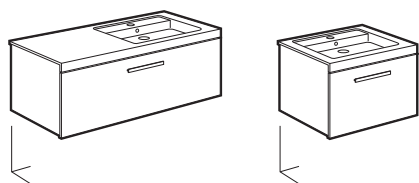

Lavabos + mueble

Novedad

Prisma

Unik Prisma

Mueble 1 cajón y lavabo

€

1100	Izquierda	855948XXX	598,00
	Derecha	855949XXX	598,00
900	Izquierda	855946XXX	542,00
	Derecha	855947XXX	542,00
800		855945XXX	483,00
600		855944XXX	430,00

Opcional:

€

Caja organizadora	858A55000	15,80
Toallero para mueble	816760001	90,00
Set 2 colgadores para mueble	816761001	75,00