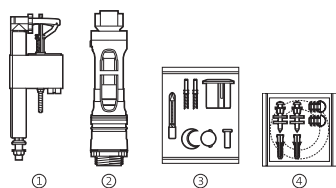

Recambios originales

Hall	Cód. anterior	Cód. actual	€	Sidney	Cód. anterior	Cód. actual	€
② Mecanismo Universal doble descarga con pulsadores		822502100	29,80	② Mecanismo Universal doble descarga con pulsadores*		822502100	29,80
② Mecanismo Universal simple descarga con pulsadores		822502200	24,30	② Mecanismo Universal simple descarga con pulsadores		822502200	24,30
① Mecanismo Universal alimentación entrada inferior con rosca metálica A3I_m		822502300	17,20	① Mecanismo Universal alimentación entrada inferior con rosca metálica A3I_m		822502300	17,20
Mecanismo Universal de doble descarga accionado por cable		822502800	31,90	Mecanismo Universal de doble descarga accionado por cable		822502800	31,90
Juego completo de mecanismos para tanque de doble pulsador		822864001	47,90	Juego completo de mecanismos para tanque de doble pulsador	822850001	H0004900R	51,70
Juego de mecanismos A3I+D4D		822870001	47,90	① Mecanismo de alimentación A3I, entrada inferior	822010000	H0001000R	16,10
① Mecanismo de alimentación A3I, entrada inferior	822010000	H0001000R	16,10	② Mecanismo de descarga D2D para doble pulsador	822023000	H0003400R	23,30
② Mecanismo de descarga D2D NR40 para doble pulsador	822023800	H0004800R	23,30	③ Doble pulsador	822044001	H0001700R	10,40
③ Doble pulsador	822043001	H0001800R	9,91	② Mecanismo Descarga D2D y ③ Pulsadores		H0000400R	53,50
④ Fijaciones y junta taza-tanque	822028100⁽¹⁾	V0020300R⁽²⁾	4,47	④ Fijaciones y junta taza-tanque	822026000	V0008000R	4,82
Codo para evacuación vertical, distancia a pared de 210	892009000	V0007700R	10,90	Codo para evacuación vertical, distancia a pared de 210	526505414	V0007900R	10,90
Juego de fijación a pared del codo de evacuación	892010000	V0013100R	2,58	Juego de fijación a pared del lavabo	527002510	V0007500R	4,08
Juego de fijación a pared del lavabo	527002510	V0007500R	4,08	Juego de fijación para taza inodoro y bidé	527003010	V0007600R	2,80
Juego de fijación para taza inodoro y bidé	527003010	V0007600R	2,80	Juego de fijación semipedestal	527004214	V0015900R	5,95
Juego de fijación semipedestal	527004214	V0015900R	5,95	Juego complementos inodoro-bidé, acabado Dorado londur		82207210P	51,00
Manguito 40 ø para conexión evacuación bidé a pared (tubo 32 ø)	892808000	V0013400R	4,22				

* Compatible para diámetro 40, ver sección mecanismos universales