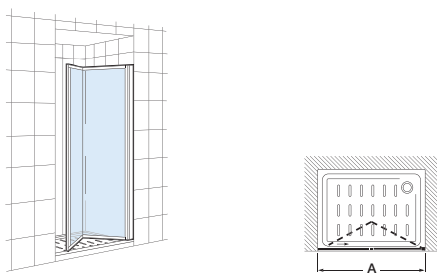

Victoria PP

Frontal ducha 2 puertas plegables enmarcadas con perfil entre paredes

Altura 1900	Ancho	Medidas montaje Min-Máx (A)	€ Cristal Transparente
			Plata Brillo
M17308012	800	760-810	320,00
M17309012	900	860-910	330,00