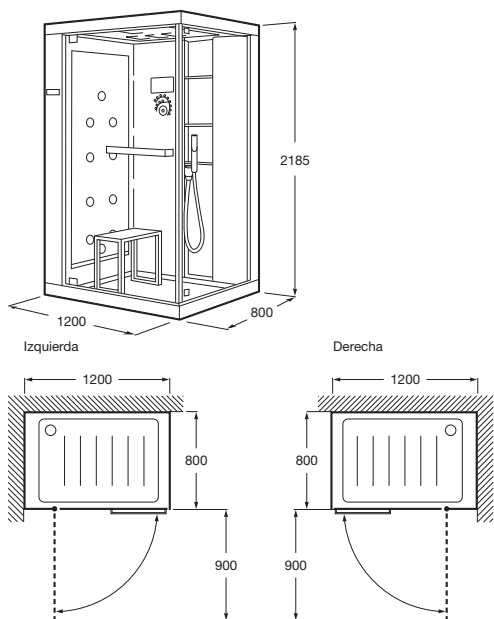

Cabinas

Wellsuite

Cabina de hidromasaje		€	
1200 x 800	Derecha	2H0374000	10.325,00
	Izquierda	2H0373000	10.325,00

Izquierda

Derecha

A
1200
1000

Novedad

opcional:

Izquierda

Derecha

A
1200
1000

Novedad

Snow Club

Cabina de hidromasaje		€	
1200 x 800	Derecha	2H0429000	4.150,00
	Izquierda	2H0428000	4.150,00
1000 x 800	Derecha	2H0425000	3.950,00
	Izquierda	2H0424000	3.950,00
Asiento opcional		2H0432000	285,00

Disponibilidad 2º semestre

Snow Basic

Cabina de hidromasaje		€	
1200 x 800	Derecha	2H0431000	2.680,00
	Izquierda	2H0430000	2.680,00
1000 x 800	Derecha	2H0427000	2.540,00
	Izquierda	2H0426000	2.540,00
Asiento opcional		2H0432000	285,00

Disponibilidad 2º semestre