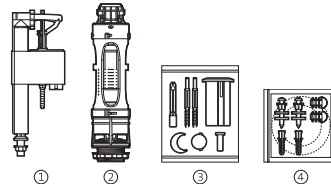

Recambios originales

Frontalis				Element			
	Cód. anterior	Cód. actual	€		Cód. anterior	Cód. actual	€
②		822502100	29,80	②		822502100	29,80
①		822502300	17,20	①		822502300	17,20
		822862001	66,90	②		822502200	24,30
①	822010000	H0001000R	16,10			822502800	31,90
②	822023000	H0003400R	23,30			822860001	47,90
③		822034001	12,00	①	822010000	H0001000R	16,10
② ③		H0000400R	53,50	②	822023800	H0004800R	23,30
④	822097000⁽¹⁾	V0017600R⁽²⁾	12,00	③	822044001	H0001700R	10,40
	526505414	V0007900R	10,90	④	822028100⁽¹⁾	V0020300R⁽²⁾	4,47
		892010100	2,39		526505414	V0007900R	10,90
	527002510	V0007500R	4,08			892010100	2,39
	527003010	V0007600R	2,80		527002510	V0007500R	4,08
		822098000	2,98		527003010	V0007600R	2,80
	892808000⁽¹⁾	V0013400R⁽²⁾	4,22		822039000R⁽¹⁾	V0020200R⁽²⁾	22,10
		506401814	28,40				
		505400000	24,80				

* Varillas extra-largas no incluidas en mecanismo universal. Varillas incluidas en recambio pulsador Frontalis A822034001