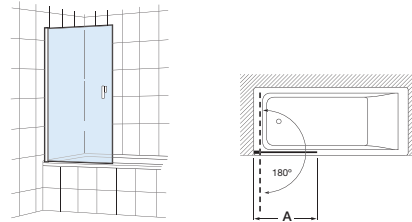

Easy B1H

Lateral separador bañera 1 puerta batiente 180°. Altura 1500

Medidas (A)	€ Cristal Transparente		€ Cristal Decorado	
	Blanco / Plata Mate	Plata Brillo	Blanco / Plata Mate	Plata Brillo
600 - 800	250,00	280,00	310,00	340,00
801 - 1000	300,00	330,00	363,00	393,00

Compensación: 15 mm.
El tratamiento MaxiClean (M) supone un coste adicional de: +25 €