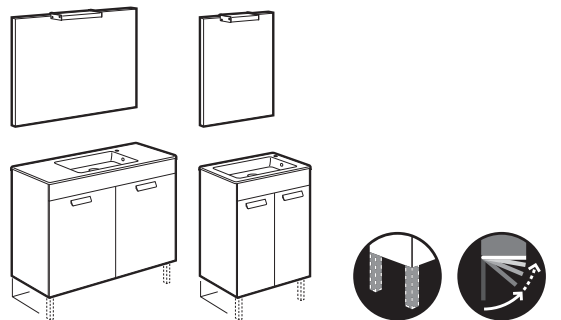

Compact Puertas (fondo reducido de 36 cm)

Unik Debba Compact

Conjunto base de 2 puertas y lavabo

		€	
Conjunto base	800	855903XXX	327,00
	700	855902XXX	312,00
	600	855901XXX	295,00
	500	855900XXX	280,00
Opcional: Conjunto de dos patas		816757339	30,70
Set 2 colgadores para mueble		816761001	75,00

Pack Debba Compact

Incluye Unik Debba, espejo y aplique

		€	
800	Espejo 800	855911XXX	428,00
	Espejo 700	855910XXX	408,00
	Espejo 600	855909XXX	388,00
	Espejo 500	855908XXX	367,00
Opcional: Conjunto de dos patas		816757339	30,70
Set 2 colgadores para mueble		816761001	75,00

Módulo columna Debba

		€	
596 x 346 x 250	856838XXX	178,00	

Espejo

		€	
No incluye iluminación	1200 x 700	856663XXX	96,70
	1000 x 700	856664XXX	83,00
	900 x 700	856659XXX	77,00
	800 x 700	856665XXX	71,30
	700 x 700	856666XXX	66,20
	600 x 700	856667XXX	60,80
	500 x 700	856656XXX	56,20