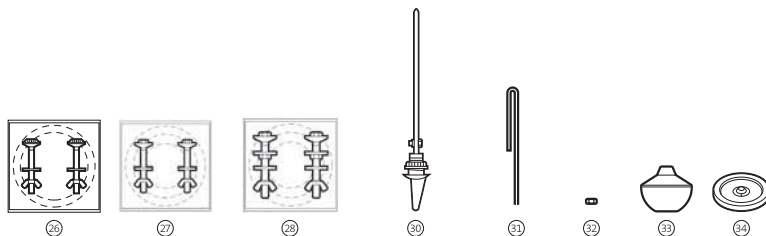

Fijaciones y junta taza-tanque		Cód. anterior	Cód. actual	€
26	Fijaciones y junta taza tanque	America, Liberty, Veronica, Georgia, Sidney, Meridian, Dama Senso, Dama Retro, Giralda	A822026000⁽¹⁾ AV0008000R⁽²⁾	4,82
27	Fijaciones y junta taza tanque	Victoria	A822029000⁽¹⁾ AV0007400R⁽²⁾	4,39
28	Fijaciones y junta taza tanque	Dual, Lorentina	A526700614⁽¹⁾ AV0019800R⁽²⁾	6,30
29	Conjunto manecilla descarga tanque	Lorentina	A525617100⁽¹⁾ AV0007400R⁽²⁾	13,90
30	Varilla válvula tanque bajo	Lucerna / Lorentina	A522471003*	1,64
31	Tuerca hexagonal nylon	Lucerna / Lorentina	10 unidades A523630107⁽¹⁾ AV0006900R⁽²⁾	3,78
32	Válvula flotadora	Lucerna / Lorentina	A524310407⁽¹⁾ AH0002500R⁽²⁾	3,39
33	Membrana mecanismo alimentación de varilla	1 unidad	A523313707⁽¹⁾ AH0016100R⁽²⁾	0,99
34		3 unidades	AH0001500R	2,11

* Descarga anterior a 1973