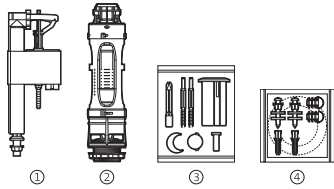

Recambios originales

Happening	Cód. anterior	Cód. actual	€	Veronica	Cód. anterior	Cód. actual	€
② Mecanismo Universal doble descarga con pulsadores		822502100	29,80	② Mecanismo Universal doble descarga con pulsadores*		822502100	29,80
② Mecanismo Universal simple descarga con pulsadores		822502200	24,30	② Mecanismo Universal simple descarga con pulsadores		822502200	24,30
① Mecanismo Universal alimentación entrada inferior con rosca metálica A3I_m		822502300	17,20	① Mecanismo Universal alimentación entrada inferior con rosca metálica A3I_m		822502300	17,20
Mecanismo Universal de doble descarga accionado por cable		822502800	31,90	Mecanismo Universal de doble descarga accionado por cable		822502800	31,90
Juego completo de mecanismos para tanque de doble pulsador		822860001	47,90	Juego completo de mecanismos para tanque de doble pulsador		822851001	47,90
① Mecanismo de alimentación A3I, entrada inferior	822010000	H0001000R	16,10	① Mecanismo de alimentación A3I, entrada inferior	822010000	H0001000R	16,10
② Mecanismo de descarga D2D NR 40, para doble pulsador	822023800	H0004800R	23,30	② Mecanismo de descarga D2D para doble pulsador	822023000	H0003400R	23,30
③ Doble pulsador	822044001	H0001700R	10,40	③ Doble pulsador	822043001	H0001800R	9,91
④ Fijaciones y junta taza-tanque	822028100⁽¹⁾	V0020300R⁽²⁾	4,47	② ③ Mecanismo Descarga D2D y Pulsadores		H0000400R	53,50
Codo para evacuación vertical, distancia a pared 210	892009000	V0007700R	10,90	④ Fijaciones y junta taza-tanque	822026000	V0008000R	4,82
Juego de fijación a pared del codo de evacuación	892010000	V0013100R	2,58	Codo para evacuación vertical, distancia a pared de 210	526505414	V0007900R	10,90
Juego de fijación a pared del lavabo	527002510	V0007500R	4,08	Juego de fijación a pared del lavabo	527002510	V0007500R	4,08
Juego de fijación para taza inodoro y bidé	527003010	V0007600R	2,80	Juego de fijación para taza inodoro y bidé	527003010	V0007600R	2,80
Juego de fijación semipedestal	527004214	V0015900R	5,95	Juego de fijación semipedestal	527004214	V0015900R	5,95
Manguito 40 ø para conexión evacuación bidé a pared (tubo 32 ø)	892808000	V0013400R	4,22				
Juego complementos inodoro-bidé acabados Dorado londur		82207210P	51,00				

* Compatible para diámetro 40, ver sección mecanismos universales