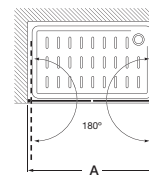

Easy 2P

Frontal ducha 2 puertas batientes 180° con perfil entre paredes. Altura 1950

Medidas (A)	€ Cristal Transparente		€ Cristal Decorado	
	Blanco / Plata Mate	Plata Brillo	Blanco / Plata Mate	Plata Brillo
670 - 1000	520,00	570,00	640,00	690,00
1001 - 1200	560,00	610,00	683,00	733,00
1201 - 1400	600,00	650,00	730,00	780,00

Compensación: 15 mm por cada lado.
El tratamiento MaxiClean (M) supone un coste adicional de: +60 €