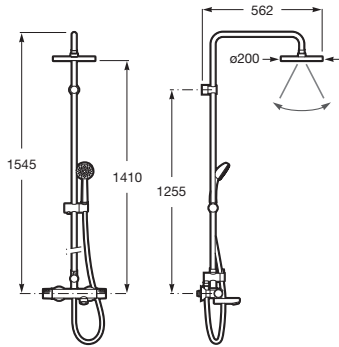

^N Novedad

Columnas de ducha

Novedad

Even-T Square

Columna termostática para ducha		€
Con altura regulable de 800 a 1200 mm y brazo de ducha orientable	Cromado 5A2080C00	565,00

Novedad

Even-T Round

Columna termostática para ducha		€
Con altura regulable de 800 a 1200 mm y brazo de ducha orientable	Cromado 5A9780C00	540,00

Columnas de ducha

Victoria-T Ducha y baño

Columna termostática para baño-ducha	€
Con caño de llenado de bañera retráctil Cromado 5A2718C00	500,00

Victoria-T telescópica

Columna termostática para ducha	€
Con altura regulable Cromado 5A2018C00	485,00