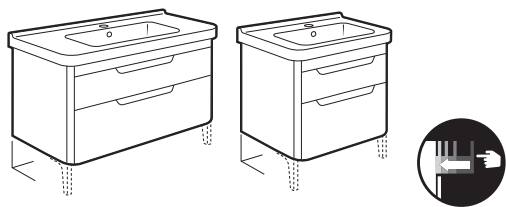

Dama

Unik Dama		€	
Conjunto base + lavabo	1000	855808XXX	783,00
	850	855809XXX	703,00
	650	855811XXX	645,00
Opcional:	Conjunto de dos patas	816560002	63,00

Unik Dama Compact		€	
Conjunto base + lavabo	450 Derecha	855817XXX	440,00
	Izquierda	855822XXX	440,00
Opcional:	Conjunto de dos patas	816560002	63,00