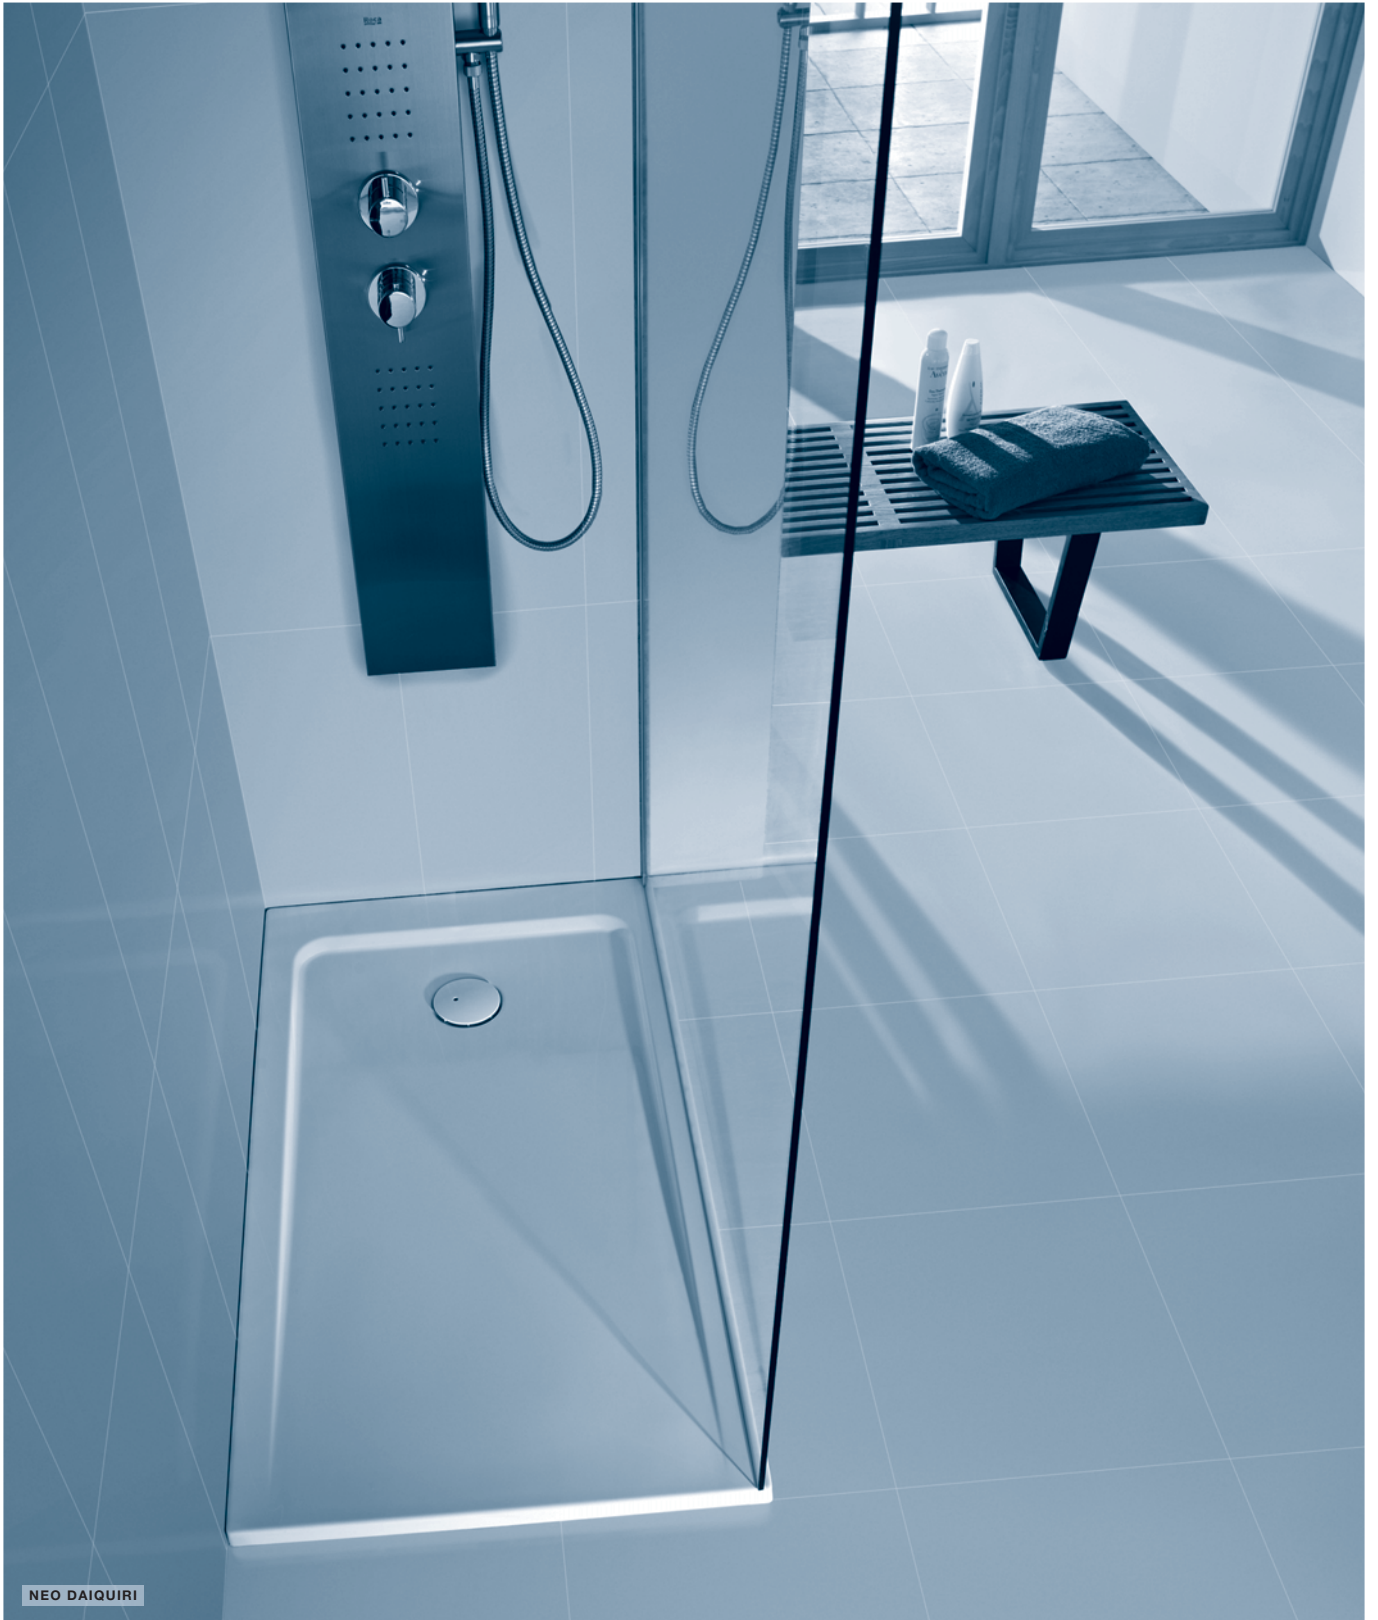

Platos de ducha