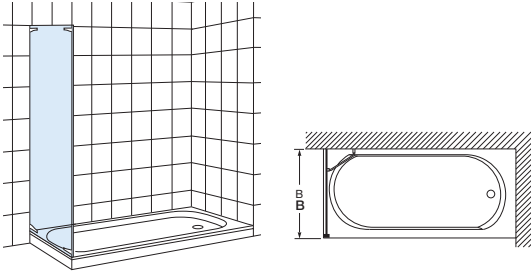

Colección Axis

BATIENTES

Vértice

Axis DLF