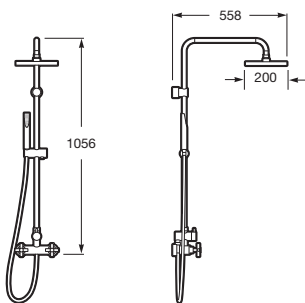

Loft

Columna para ducha		€
	Cromado 5A9743C00	705,00