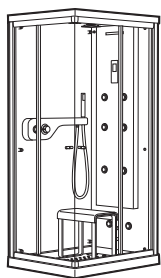

Wellsuite

Cabina de hidromasaje		€	
1200 x 800	Derecha	2H0374000	10.325,00
	Izquierda	2H0373000	10.325,00