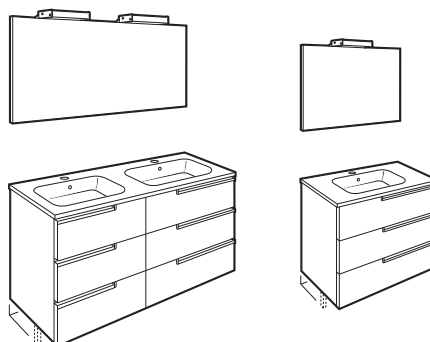

Unik Victoria-N Family

		€	
Conjunto base + lavabo	1200 (lavabo doble)	855835XXX	932,00
	1000	855836XXX	535,00
	900	855827XXX	505,00
	800	855837XXX	465,00
	700	855838XXX	452,00
	600	855839XXX	443,00
Opcional:	Conjunto de dos patas	816555001	30,70
	Caja organizadora	858A55000	15,80
	Toallero para mueble	816760001	90,00
	Set 2 colgadores para mueble	816761001	75,00

Pack Victoria-N Family

		€	
Incluye Unik Victoria-N Family, espejo y aplique			
Conjunto base + lavabo	1200 (lavabo doble y dos apliques)	855845XXX	1.045,00
	1000	855846XXX	640,00
	900	855829XXX	598,00
	800	855847XXX	557,00
	700	855848XXX	538,00
	600	855849XXX	528,00
Opcional:	Conjunto de dos patas	816555001	30,70
	Caja organizadora	858A55000	15,80
	Toallero para mueble	816760001	90,00
	Set 2 colgadores para mueble	816761001	75,00