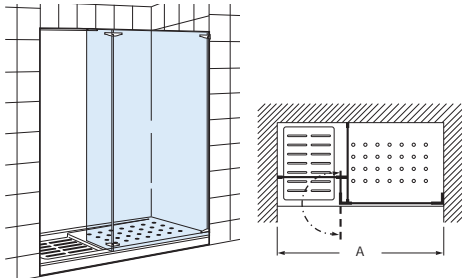

Colección Axis

BATIENTES

Walk-In

Axis Walk-In E