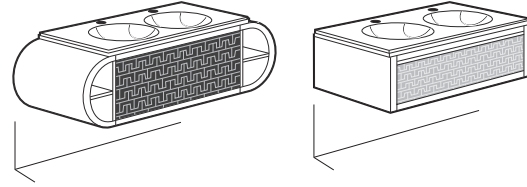

Veranda

Lavabo doble sobremueble o mural

		€ Blanco y Pergamon	€ Acabados Mate
Lavabo con juego de fijación 1000 x 520	327444..0	375,00	449,00

Muebles para lavabo doble

Acabados Native Blanco y Native Negro		€	
Base laterales curvados	1386 x 513 x 400	8561906XX	1.770,00
Base laterales rectos	986 x 513 x 400	8561936XX	1.490,00
Encimera	Lavabos sobremueble	856197616	95,30

€
Chapado
Ceniza

Lavabo sobremueble o mural

		€ Blanco y Pergamon	€ Acabados Mate
Lavabo con juego de fijación 1000 x 520	327443..0⁽¹⁾	312,00	373,00