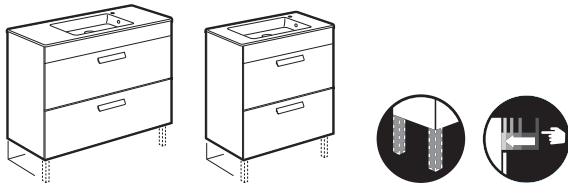

Debba

Compact Cajones (fondo reducido de 36 cm)

Unik Debba Compact

Conjunto base de 2 cajones y lavabo

		€	
Conjunto base	800	855907XXX	352,00
	700	855906XXX	337,00
	600	855905XXX	322,00
	500	855904XXX	307,00
Opcional: Conjunto de dos patas		816757339	30,70
Set 2 colgadores para mueble		816761001	75,00

Pack Debba Compact

Incluye Unik Debba, espejo y aplique

		€	
800	Espejo 800	855915XXX	448,00
	Espejo 700	855914XXX	428,00
	Espejo 600	855913XXX	408,00
	Espejo 500	855912XXX	388,00
Opcional: Conjunto de dos patas		816757339	30,70
Set 2 colgadores para mueble		816761001	75,00