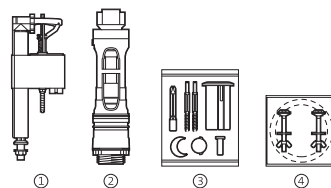

Recambios originales

Hall	Cód. anterior	Cód. actual	€	Sidney	Cód. anterior	Cód. actual	€
② Mecanismo Universal doble descarga con pulsadores		822502100	29,80	② Mecanismo Universal doble descarga con pulsadores*		822502100	29,80
② Mecanismo Universal simple descarga con pulsadores		822502200	24,30	② Mecanismo Universal simple descarga con pulsadores		822502200	24,30
① Mecanismo Universal alimentación entrada inferior con rosca metálica A3I_m		822502300	17,20	① Mecanismo Universal alimentación entrada inferior con rosca metálica A3I_m		822502300	17,20
Mecanismo Universal de doble descarga accionado por cable		822502800	31,90	Mecanismo Universal de doble descarga accionado por cable		822502800	31,90
Juego completo de mecanismos para tanque de doble pulsador		822864001	47,90	Juego completo de mecanismos para tanque de doble pulsador	822850001	H0004900R	51,70
Juego de mecanismos A3I+D4D		822870001	47,90	① Mecanismo de alimentación A3I, entrada inferior	822010000	H0001000R	16,10
① Mecanismo de alimentación A3I, entrada inferior	822010000	H0001000R	16,10	② Mecanismo de descarga D2D para doble pulsador	822023000	H0003400R	23,30
② Mecanismo de descarga D2D NR40 para doble pulsador	822023800	H0004800R	23,30	③ Doble pulsador	822044001	H0001700R	10,40
③ Doble pulsador	822043001	H0001800R	9,91	② Mecanismo Descarga D2D y ③ Pulsadores		H0000400R	53,50
④ Fijaciones y junta taza-tanque	822028100⁽¹⁾	V0020300R⁽²⁾	4,47	④ Fijaciones y junta taza-tanque	822026000	V0008000R	4,82
Codo para evacuación vertical, distancia a pared de 210	892009000	V0007700R	10,90	Codo para evacuación vertical, distancia a pared de 210	526505414	V0007900R	10,90
Juego de fijación a pared del codo de evacuación	892010000	V0013100R	2,58	Juego de fijación a pared del lavabo	527002510	V0007500R	4,08
Juego de fijación a pared del lavabo	527002510	V0007500R	4,08	Juego de fijación para taza inodoro y bidé	527003010	V0007600R	2,80
Juego de fijación para taza inodoro y bidé	527003010	V0007600R	2,80	Juego de fijación semipedestal	527004214	V0015900R	5,95
Juego de fijación semipedestal	527004214	V0015900R	5,95	Juego complementos inodoro-bidé, acabado Dorado londur		82207210P	51,00
Manguito 40 ø para conexión evacuación bidé a pared (tubo 32 ø)	892808000	V0013400R	4,22				

* Compatible para diámetro 40, ver sección mecanismos universales