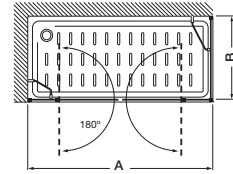

Colección Easy

BATIENTES

Frontal

Easy 2P2F

Frontal ducha dos puertas batientes 180° con dos segmentos fijos entre paredes. Altura 1950

Medidas (A)	Apertura puerta	€ Cristal Transparente		€ Cristal Decorado	
		Blanco / Plata Mate	Plata Brillo	Blanco / Plata Mate	Plata Brillo
1070 - 1400	310	770,00	850,00	940,00	1.020,00
1401 - 1800	410	810,00	890,00	990,00	1.070,00
1801 - 2200	610	850,00	930,00	1.040,00	1.120,00

Compensación: 15 mm por cada lado.
Medida total con LF + 25 mm.
El tratamiento MaxiClean (M) supone un coste adicional de: +100 €

Easy 2P2F + LF-S

Frontal ducha dos puertas batientes 180° con dos segmentos fijos para combinar con una LF-S. Altura 1950

Medidas (A)	Apertura puerta	€ Cristal Transparente		€ Cristal Decorado	
		Blanco / Plata Mate	Plata Brillo	Blanco / Plata Mate	Plata Brillo
2P2F 1070 - 1400	310	770,00	850,00	940,00	1.020,00
2P2F 1401 - 1800	410	810,00	890,00	990,00	1.070,00
2P2F 1801 - 2200	610	850,00	930,00	1.040,00	1.120,00
LF-S 200 - 600	-	195,00	215,00	235,00	255,00
LF-S 601 - 800	-	220,00	240,00	280,00	300,00
LF-S 801 - 1000	-	245,00	265,00	312,00	332,00

Compensación: 15 mm por cada lado.
Medida total con LF + 25 mm.
El tratamiento MaxiClean (M) supone un coste adicional de: +130 € (en total)