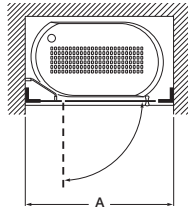

Colección Axis

BATIENTES

Frontal

Axis PEF

Frontal ducha 1 puerta practicable de bisagra 90° con 1 segmento fijo entre paredes

Altura 1900

Izquierda	Derecha	Ancho	Medidas montaje Min-Max (A)	€	
				Cristal Transparente Plata Brillo	Cristal Decorado/ Fumato Plata Brillo
M303L80XY	M303R80XY	800	755 - 805	677,00	795,00
M303L85XY	M303R85XY	850	805 - 855		
M303L90XY	M303R90XY	900	855 - 905	690,00	805,00
M303L95XY	M303R95XY	950	905 - 955		
M303L00XY	M303R00XY	1000	955 - 1005	698,00	817,00
M303L05XY	M303R05XY	1050	1005 - 1055		
M303L10XY	M303R10XY	1100	1055 - 1105	768,00	897,00
M303L15XY	M303R15XY	1150	1105 - 1155		
M303L20XY	M303R20XY	1200	1155 - 1205	777,00	910,00
M303L25XY	M303R25XY	1250	1205 - 1255		
M303L30XY	M303R30XY	1300	1255 - 1305	792,00	925,00
M303L35XY	M303R35XY	1350	1305 - 1355		
M303L40XY**	M303R40XY**	1400	1355 - 1405	802,00	938,00

Axis PEF-N

Frontal ducha 1 puerta practicable de bisagra 90° con 1 segmento fijo entre paredes

Altura 1900

Izquierda	Derecha	Ancho	Medidas montaje Min-Max (A)	€	
				Cristal Transparente Plata Brillo	Cristal Decorado/ Fumato Plata Brillo
M317L80XY	M317R80XY	800	785 - 810	513,00	552,00
M317L82XY	M317R82XY	825	810 - 835		
M317L85XY	M317R85XY	850	835 - 860	523,00	562,00
M317L87XY	M317R87XY	875	860 - 885		
M317L90XY	M317R90XY	900	885 - 910	523,00	562,00
M317L92XY	M317R92XY	925	910 - 935		
M317L95XY	M317R95XY	950	935 - 960	538,00	578,00
M317L97XY	M317R97XY	975	960 - 985		
M317L00XY	M317R00XY	1000	985 - 1010	538,00	578,00
M317L02XY	M317R02XY	1025	1010 - 1035		
M317L05XY	M317R05XY	1050	1035 - 1060	547,00	587,00
M317L07XY	M317R07XY	1075	1060 - 1085		
M317L10XY	M317R10XY	1100	1085 - 1110	547,00	587,00
M317L12XY	M317R12XY	1125	1110 - 1135		
M317L15XY	M317R15XY	1150	1135 - 1160	558,00	607,00
M317L17XY	M317R17XY	1175	1160 - 1185		
M317L20XY	M317R20XY	1200	1185 - 1210	558,00	607,00
M317L22XY	M317R22XY	1225	1210 - 1235		
M317L25XY	M317R25XY	1250	1235 - 1260	570,00	618,00
M317L27XY	M317R27XY	1275	1260 - 1285		
M317L30XY	M317R30XY	1300	1285 - 1310	570,00	618,00
M317L32XY	M317R32XY	1325	1310 - 1335		
M317L35XY	M317R35XY	1350	1335 - 1360	570,00	618,00
M317L37XY	M317R37XY	1375	1360 - 1385		
M317L40XY**	M317R40XY**	1400	1385 - 1410		

El tratamiento MaxiClean (M) supone un coste adicional de: +140 €

**Para la medida 1400: +272 €.

Tomando como referencia el panel fijo en el que están las bisagras de apertura de la puerta, determinamos la instalación a la derecha o a la izquierda. En el dibujo Axis PEF izquierda.

El tratamiento MaxiClean (M) supone un coste adicional de: +142 €

**Para la medida 1400: +272 €.

Tomando como referencia el panel fijo en el que están las bisagras de apertura de la puerta, determinamos la instalación a la derecha o a la izquierda. En el dibujo Axis PEF izquierda.