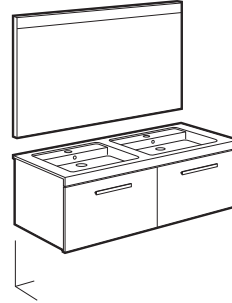

Novedad

Prisma

Pack Prisma

Unik 2 cajones y espejo LED Prisma Basic

			€
1200		855934XXX	1.163,00
Opcional:			
Caja organizadora	858A55000		15,80
Toallero para mueble	816760001		90,00
Set 2 colgadores para mueble	816761001		75,00