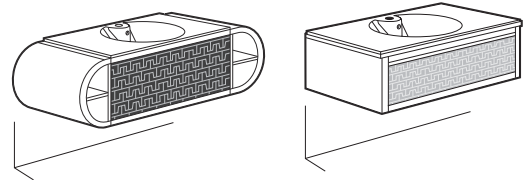

Muebles para lavabo 1000

Acabados Native Blanco y Native Negro		€	
Base laterales curvados	1386 x 513 x 400	8561906XX	1.770,00
Base laterales rectos	986 x 513 x 400	8561936XX	1.490,00
Encimera	Lavabos sobremueble	856197616	95,30

€
Chapado
Ceniza

(1) Admite semipedestal

Lavabo sobre encimera

		€ Blanco y Pergamon	€ Acabados Mate
Lavabo con juego de fijación 795 x 530	327447..0	524,00	627,00