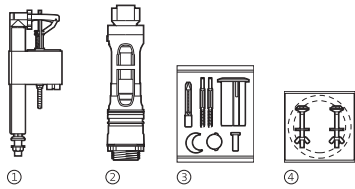

Recambios originales

Dama Senso				Dama Senso Compacto			
	Cód. anterior	Cód. actual	€		Cód. anterior	Cód. actual	€
②		822502100	29,80	②		822502100	29,80
②		822502200	24,30	②		822502200	24,30
①		822502300	17,20	①		822502400	14,20
		822850001	51,70			822502800	31,90
①	822010000	H0001000R	16,10		822854001	H0005800R	51,70
②	822023000	H0003400R	23,30			822863801	54,00
③	822044001	H0001700R	10,40			822876001	51,20
② ③		H0000400R	53,50	①	822011001	H0001100R	12,70
④	822026000	V0008000R	4,82	②	822023800	H0004800R	23,30
	527002510	V0007500R	4,08	③	822043001	H0001800R	9,91
	527003010	V0007600R	2,80	④	822095000	V0007300R	4,82
	527004214	V0015900R	5,95	⑤	526801314	V0012600R	0,72
					527002510	V0007500R	4,08
					527003010	V0007600R	2,80
					527004214	V0015900R	5,95