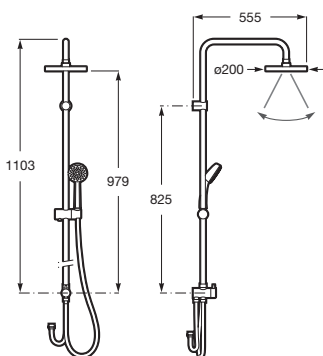

Victoria Connect

Columna	€
Con inversor, conectable a cualquier grifería Cromado 5B9961C00	273,00