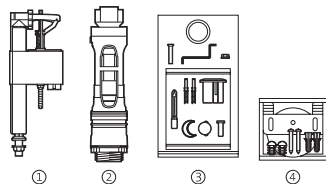

Recambios originales

Frontalis				Element			
	Cód. anterior	Cód. actual	€		Cód. anterior	Cód. actual	€
②		822502100	29,80	②		822502100	29,80
①		822502300	17,20	①		822502300	17,20
		822862001	66,90	②		822502200	24,30
①	822010000	H0001000R	16,10			822502800	31,90
②	822023000	H0003400R	23,30			822860001	47,90
③		822034001	12,00	①	822010000	H0001000R	16,10
② ③		H0000400R	53,50	②	822023800	H0004800R	23,30
④	822097000⁽¹⁾	V0017600R⁽²⁾	12,00	③	822044001	H0001700R	10,40
	526505414	V0007900R	10,90	④	822028100⁽¹⁾	V0020300R⁽²⁾	4,47
		892010100	2,39		526505414	V0007900R	10,90
	527002510	V0007500R	4,08			892010100	2,39
	527003010	V0007600R	2,80		527002510	V0007500R	4,08
		822098000	2,98		527003010	V0007600R	2,80
	892808000⁽¹⁾	V0013400R⁽²⁾	4,22		822039000R⁽¹⁾	V0020200R⁽²⁾	22,10
		506401814	28,40				
		505400000	24,80				

* Varillas extra-largas no incluidas en mecanismo universal. Varillas incluidas en recambio pulsador Frontalis A822034001