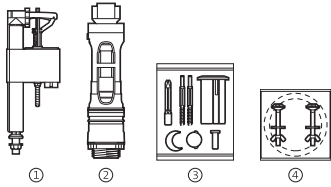

Recambios originales

Meridian				Meridian-N				
	Cód. anterior	Cód. actual	€		Cód. anterior	Cód. actual	€	
②	Mecanismo Universal doble descarga con pulsadores*	822502100	29,80	②	Mecanismo Universal doble descarga con pulsadores	822502100	29,80	
②	Mecanismo Universal simple descarga con pulsadores	822502200	24,30	②	Mecanismo Universal simple descarga con pulsadores	822502200	24,30	
①	Mecanismo Universal alimentación entrada inferior con rosca metálica A3I_m	822502300	17,20	①	Mecanismo Universal alimentación entrada inferior con rosca metálica A3I_m	822502300	17,20	
	Mecanismo Universal de doble descarga accionado por cable	822502800	31,90		Juego completo de mecanismos doble descarga 4,5/3 litros	822868001	47,90	
	Juego completo de mecanismos para tanque de doble pulsador	822850001	H0004900R	51,70	Mecanismo de alimentación A3I, entrada inferior	822010000	H0001000R	16,10
①	Mecanismo de alimentación A3I, entrada inferior	822010000	H0001000R	16,10	Mecanismo de descarga D4_D	822024000	H0000100R	25,00
②	Mecanismo de descarga D2D para doble pulsador	822023000	H0003400R	23,30	Fijaciones y junta taza tanque	822038100⁽¹⁾	V0015400R⁽²⁾	4,55
③	Doble pulsador	822044001	H0001700R	10,40	Juego complementos	822868001	47,90	
② ③	Mecanismo Descarga D2D y Pulsadores		H0000400R	53,50	Compact:			
④	Fijaciones y junta taza-tanque	822026000	V0008000R	4,82	Juego completo de mecanismos doble descarga 4,5/3 litros	822868601	47,90	
	Juego de fijación a pared del lavabo	527002510	V0007500R	4,08	Mecanismo de alimentación A3I, entrada inferior	822010000	H0001000R	16,10
	Juego de fijación para taza inodoro y bidé	527003010	V0007600R	2,80	Mecanismo de descarga D4_D	822024000	H0000100R	25,00
	Juego de fijación semipedestal	527004214	V0015900R	5,95	Fijaciones y junta taza tanque	822028100⁽¹⁾	V0020300R⁽²⁾	4,47
	Juego de fijación para lavabo de semiempotrar	527004714	V0010900R	4,09	Movilidad reducida:			
	Juego complementos inodoro-bidé, acabado Dorado IonDur	A82207210P	51,00	Juego completo de mecanismos doble descarga 4,5/3 litros	822868A01	47,90		
				Mecanismo de alimentación A3I, entrada inferior	822010000	H0001000R	16,10	
				Mecanismo de descarga D4_D	822024000	H0000100R	25,00	
				Fijaciones y junta taza tanque	822087200	9,42		

* Compatible para diámetro 40, ver sección mecanismos universales