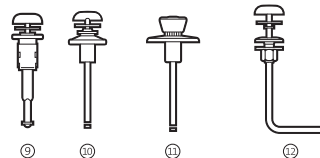

Conjunto tirador				
	Cód. anterior	Cód. actual	€	
⑨ Interrumpible para descarga D4T	Victoria	525647100	H0002300R	5,75
⑩ No interrumpible para descarga D3T	Victoria, Aquaria, Dama Retro, Liberty	525644100	H0001900R	6,06
⑪ No interrumpible para descarga D1T	Meridian	525644100	H0001900R	6,06
⑫ No interrumpible para descarga D1T	Carena, Gondola	525633100⁽¹⁾	H0006200R⁽²⁾	15,00
⑬ Para descarga D1T	Dual, Estudio	525632100⁽¹⁾	H0004700R⁽²⁾	9,04