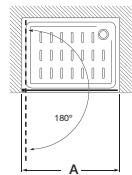

Frontal

Easy PE

Frontal ducha 1 puerta batiente 180° con perfil entre paredes. Altura 1950

Medidas (A)	€ Cristal Transparente		€ Cristal Decorado	
	Blanco / Plata Mate	Plata Brillo	Blanco / Plata Mate	Plata Brillo
670 - 800	380,00	420,00	460,00	500,00
801 - 1000	440,00	480,00	540,00	580,00

Compensación: 15 mm lado bisagra. 10 mm lado cierre.
El tratamiento MaxiClean (M) supone un coste adicional de: +30 €