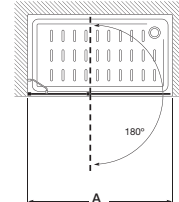

Easy PEF

Frontal ducha 1 puerta batiente 180° con perfil y un segmento fijo entre paredes. Altura 1950

Medidas (A)	Apertura de la puerta	€ Cristal Transparente		€ Cristal Decorado	
		Blanco / Plata Mate	Plata Brillo	Blanco / Plata Mate	Plata Brillo
770 - 1200	510	520,00	570,00	630,00	680,00
1201 - 1600	610	570,00	630,00	700,00	760,00
1601 - 2000	810	630,00	690,00	770,00	830,00

Compensación: 15 mm lado bisagra. 10 mm lado cierre.
El tratamiento MaxiClean (M) supone un coste adicional de: +50 €