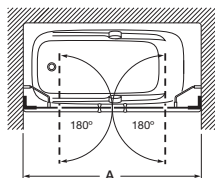

Colección Axis

BATIENTES

Frontal

Axis B2P2F

Frontal bañera 2 puertas batientes de bisagra 180° con 2 segmentos fijos entre paredes o para lateral fijo Axis BLF

Altura 1500	Ancho	Medidas montaje Min-Máx (A)	€	€
			Cristal Transparente	Cristal Decorado
			Plata Brillo	Plata Brillo
M302150XY	1500	1460 - 1510	1.012,00	1.182,00
M302155XY	1550	1510 - 1560		
M302160XY	1600	1560 - 1610	1.038,00	1.217,00
M302165XY	1650	1610 - 1660		
M302170XY	1700	1660 - 1710	1.068,00	1.250,00
M302175XY	1750	1710 - 1760		
M302180XY	1800	1760 - 1810	1.095,00	1.283,00
M302185XY	1850	1810 - 1860		
M302190XY	1900	1860 - 1910	1.127,00	1.317,00
M302195XY	1950	1910 - 1960		
M302200XY	2000	1960 - 2010	1.133,00	1.327,00

El tratamiento MaxiClean (M) supone un coste adicional de: +190 €
Expedición compuesta por 2 embalajes: **M302L..XY** y **M302R..XY**

Para la combinación Axis B2P2F + Axis BLF restar 25 mm a las medidas mínimas y máximas de montaje