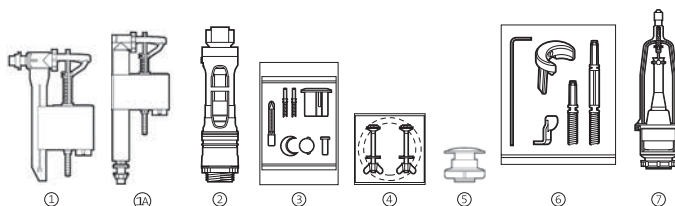

Recambios originales

Debba			€	Victoria			Cód. anterior	Cód. actual	€
① Mecanismo Universal alimentación entrada lateral con rosca metálica A3L_m	822502400	14,20	② Mecanismo Universal doble descarga con pulsadores*	822502100	29,80				
② Mecanismo Universal alimentación entrada inferior con rosca metálica A3I_m	822502300	17,20	⑦ Mecanismo Universal simple descarga con pulsadores	822502200	24,30				
③ Mecanismo Universal de doble descarga con pulsadores	822502100	29,80	⑭ Mecanismo Universal alimentación entrada inferior con rosca metálica A3I_m	822502300	17,20				
Mecanismo Universal simple descarga con pulsadores	822502200	24,30	① Mecanismo Universal alimentación entrada lateral con rosca metálica A3L_m	822502400	14,20				
Mecanismo Universal de doble descarga accionado por cable	822502800	31,90	Mecanismo Universal de doble descarga accionado por cable	822502800	31,90				
① Mecanismo de alimentación A3L, entrada lateral	H0001100R	12,70	Juego completo de mecanismos para tanque doble pulsador A/L	822853201	H0004100R	49,30			
① Mecanismo de alimentación A3L, entrada lateral, rosca metálica	H0001200R	12,10	Juego completo de mecanismos para tanque doble pulsador A/I	822851201	H0005900R	51,70			
② Mecanismo de alimentación A3I entrada inferior	H0001000R	16,10	Juego de mecanismos A3I+D4D		822877001	51,20			
② Mecanismo de alimentación A3I entrada inferior, rosca metálica	H0002800R	15,40	① Mecanismo de alimentación A3L, entrada lateral	822011001	H0001100R	12,70			
③ Mecanismo de descarga D4_D	H0000100R	25,00	⑭ Mecanismo de alimentación A3I entrada inferior	822010000	H0001000R	16,10			
Doble pulsador corto	H0001800R	9,91	② Mecanismo de descarga D2D para doble pulsador	822023000	H0003400R	23,30			
Junta mecanismo descarga	H0007100R	1,97	③ Doble pulsador	822043201⁽¹⁾	H0001800R⁽²⁾	10,40			
Juntas varios mecanismos descarga	H0001400R	5,95	②③ Mecanismo Descarga D2D y Pulsadores		H0000400R	53,50			
Juego de fijación a pared lavabo	V0007500R	4,08	④ Fijaciones y junta taza-tanque	822029000	V0007400R	4,39			
Enchufe unión	V0016200R	1,17	⑤ Tapón embellecedor	526801314	V0012600R	0,72			
			Juego de fijación a pared del lavabo	527002510	V0007500R	4,08			
			Juego de fijación para taza inodoro y bidé	527003310	V0007200R	1,76			
			⑥ Conjunto pulsador antirrobo para descarga D2D		822043101	6,43			
			⑦ Mecanismo de descarga D2P con tirante para pulsador enrasado	822022000	H0003200R	20,80			
			③⑦ Mecanismo Descarga D2P con pulsador enrasado		H0000500R	28,50			

* Compatible para diámetro 40, ver sección mecanismos universales