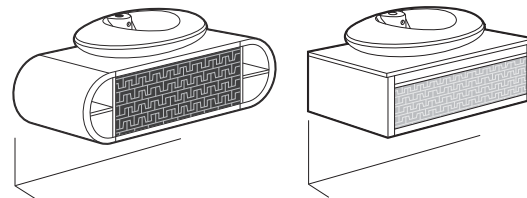

Muebles para lavabo sobre encimera

Acabados Native Blanco y Native Negro		€	
Base laterales curvados	1386 x 513 x 400	8561906XX	1.770,00
Base laterales rectos	986 x 513 x 400	8561936XX	1.490,00
Encimera	Lavabo de sobre encimera	856196XXX	320,00

€
Chapado
Ceniza

€
Compact
Blanco

Sustituir las **XX** de la referencia por el código del tipo de frontal de mueble elegido: