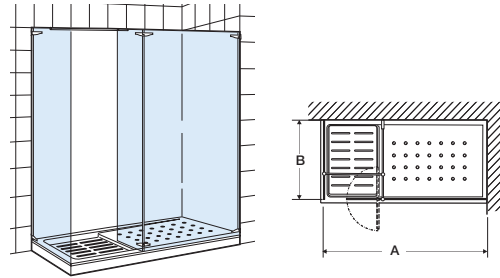

Axis Walk-In rincón

Lateral separador ducha 1 puerta 180° de bisagra con 1 segmento fijo		Ancho	Medidas montaje Min-Max (A)	€	€
Izquierda	Derecha			Cristal Transparente	Cristal Decorado/ Fumato
M314L40XY	M314R40XY	1400	1355 - 1405	707,00	820,00

El tratamiento MaxiClean (M) supone un coste adicional de: +140 €
Tomando como referencia el panel fijo de la mampara, determinamos la instalación a la derecha o a la izquierda. En el dibujo Axis Walk-in E derecha.

Lateral separador ducha 1 puerta 180° de bisagra con 1 segmento fijo y 1 lateral lado contrario		Medidas montaje Min-Max (A)	Medidas montaje Min-Max (B)	€	€
Izquierda	Derecha			Cristal Transparente	Cristal Decorado/ Fumato
M313L47XY	M313R47XY	1355 - 1380	660	1.093,00	1.267,00

El tratamiento MaxiClean (M) supone un coste adicional de: +272 €
Expedición compuesta por 2 embalajes:
M314L40.. y **M311R70..** Izquierda
M314R40.. y **M311L70..** Derecha