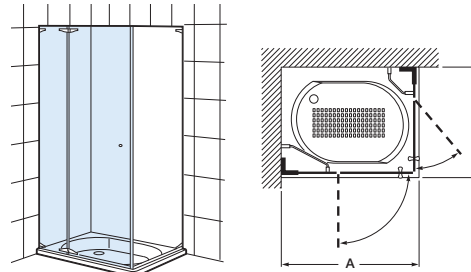

Axis PLF

Lateral fijo ducha para frontal Axis P2F y Axis 2P2F

Altura 1900	Ancho	Medidas montaje Min-Max (B)	€	
			Cristal Transparente	Cristal Decorado/Fumato
			Plata Brillo	Plata Brillo
M309070XY	700	655 - 680	462,00	522,00
M309080XY	800	755 - 780	480,00	540,00
M309085XY	850	805 - 830	490,00	557,00
M309090XY	900	855 - 880	510,00	575,00
M309100XY	1000	955 - 980	540,00	608,00
M309110XY	1100	1055 - 1080		

Frontal ducha 1 puerta practicable de bisagra con 1 segmento fijo adaptable a un lateral fijo Axis LF u otro Axis PLF

Altura 1900		Ancho	Medidas montaje Min-Max (A)	€	
Izquierda	Derecha			Cristal Transparente	Cristal Decorado/Fumato
				Plata Brillo	Plata Brillo
M304L80XY	M304R80XY	800	755 - 780	638,00	745,00
M304L82XY	M304R82XY	825	780 - 805		
M304L85XY	M304R85XY	850	805 - 830		
M304L87XY	M304R87XY	875	830 - 855	683,00	760,00
M304L90XY	M304R90XY	900	855 - 880		
M304L92XY	M304R92XY	925	880 - 905		
M304L95XY	M304R95XY	950	905 - 930	695,00	773,00
M304L97XY	M304R97XY	975	930 - 955		
M304L00XY	M304R00XY	1000	955 - 980		
M304L02XY	M304R02XY	1025	980 - 1005	710,00	833,00
M304L05XY	M304R05XY	1050	1005 - 1030		
M304L07XY	M304R07XY	1075	1030 - 1055		
M304L10XY	M304R10XY	1100	1055 - 1080	715,00	840,00
M304L12XY	M304R12XY	1125	1080 - 1105		
M304L15XY	M304R15XY	1150	1105 - 1130		
M304L17XY	M304R17XY	1175	1130 - 1155	760,00	847,00
M304L20XY	M304R20XY	1200	1155 - 1180		
M304L22XY	M304R22XY	1225	1180 - 1205		
M304L25XY	M304R25XY	1250	1205 - 1230	765,00	850,00
M304L27XY	M304R27XY	1275	1230 - 1255		
M304L30XY	M304R30XY	1300	1255 - 1280		
M304L32XY	M304R32XY	1325	1280 - 1305		
M304L35XY	M304R35XY	1350	1305 - 1330		
M304L37XY	M304R37XY	1375	1330 - 1355		
M304L40XY**	M304R40XY**	1400	1355 - 1380		

El tratamiento MaxiClean (M) supone un coste adicional de: +94 €
Para Ancho (A) iguales o superiores a 1000 el decorado Jade no está disponible.

El tratamiento MaxiClean (M) supone un coste adicional de: +140 €
**Para la medida 1400: +270 €

Tomando como referencia el vértice de la mampara, determinamos la posición derecha o izquierda

Medidas en mm

Acabados cristales

Sustituir la X de la referencia por el código del acabado del cristal elegido:

- 1 Cristal Transparente
- 2 Cristal Decorado Cuarzo
- F Cristal Fumato
- J Cristal Decorado Jade

Acabados bisagras

Sustituir la Y de la referencia por el código del acabado de la bisagra elegida:

- 2 Axis Wave
- 5 Axis Square

Para solicitar el tratamiento MaxiClean sobre cualquier acabado de cristal, añadir una M al final de la referencia