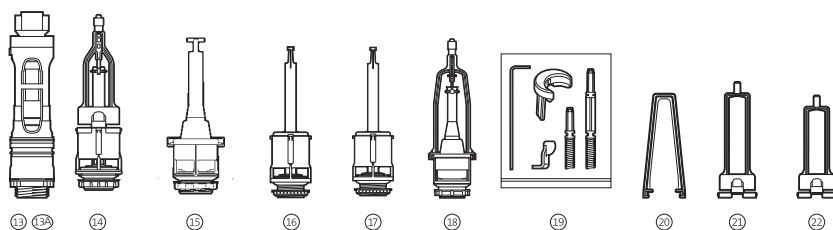

Recambios originales mecanismos

de cisternas vigentes y no vigentes

Mecanismo descarga		Cód. anterior	Cód. actual	€	
13	Mecanismo Universal doble descarga con pulsadores		822502100	29,80	
13	Mecanismo Universal simple descarga con pulsadores		822502200	24,30	
	Mecanismo Universal de doble descarga accionado por cable		822502800	31,90	
13	Mecanismo descarga D1D + Pulsador corto + Pulsador largo		H0002400R	41,90	
13A	Mecanismo Descarga D2D + Pulsadores		H0000400R	53,50	
13	Mecanismo Descarga D2P + Pulsador enrasado		H0000500R	28,50	
17 22	Mecanismo descarga D3T + Tirador no interrumpible, + Tirante guía		H0000600R	28,00	
13 20	Mecanismo descarga D4T + Tirador interrumpible + Tirante guía		H0000800R	23,20	
13	Mecanismo descarga D1P + Pulsadores elevados corto y largo		H0000700R	40,20	
13 21	Mecanismo descarga D1T + Tirador Meridian + Tirante guía		H0000900R	31,20	
13	D1D para doble pulsador (varilla recortable)	822021000	H0003600R	23,30	
13A	D2D para doble pulsador (varilla roscable)	822023000	H0003400R	23,30	
13	D2D NR 40 para doble pulsador	822023800	H0004800R	23,30	
13	D4D mecanismo descarga	822024000	H0000100R	25,00	
13	D1P con tirante guía para pulsador enrasado y elevado	525649107	H0003300R	22,10	
13	D4T tirador interrumpible	Victoria	525648107	H0003800R	19,70
13	D1T tirador no interrumpible	Meridian, Gondola, Lorentina, Carena, Lucerna, Estudio	525639107	H0003700R	21,10
17	D3T tirador no interrumpible	Victoria, Dama Retro, Aquaria, Liberty	525645107	H0003500R	21,10
13	D2P con tirante para pulsador enrasado	Victoria	822022000	H0003200R	20,80
13	Juego completo de mecanismos para tanque de doble pulsador	Victoria	822851201	H0005900R	51,70
Tirante guía					
20	Para descarga D4T	523453507	H0005600R	2,19	
21	Para descarga D1T	523451907	H0005200R	2,24	
22	Para descarga D3T	523452707	H0002900R	2,50