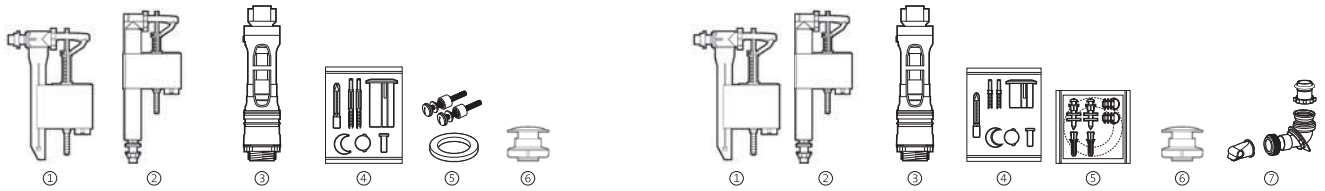

Recambios originales

The Gap	Cód. anterior	Cód. actual	€	The Gap Compact	Cód. anterior	Cód. actual	€
① Mecanismo universal alimentación entrada lateral con rosca metálica A3L_m		822502400	14,20	① Mecanismo universal alimentación entrada lateral con rosca metálica A3L_m		822502400	14,20
② Mecanismo universal alimentación entrada inferior con rosca metálica A3I_m		822502300	17,20	② Mecanismo universal alimentación entrada inferior con rosca metálica A3I_m		822502300	17,20
③ Mecanismo Universal de doble descarga con pulsadores		822502100	29,80	③ Mecanismo Universal de doble descarga con pulsadores		822502100	29,80
③ Mecanismo Universal de simple descarga con pulsadores		822502200	24,30	Juego mec. A3_I+D4_D C-R The Gap		V0009100R	32,40
Mecanismo Universal de doble descarga accionado por cable		822502800	31,90	③ Mecanismo de descarga D2-D -N	822024400	H0003000R	14,40
① Mecanismo de alimentación lateral A3L	822011001	H0001100R	12,70	① Mecanismo de alimentación lateral A3L	822011001	H0001100R	12,70
② Mecanismo alimentación inferior A3I	822010000	H0001000R	16,10	② Mecanismo alimentación inferior A3I	822010000	H0001000R	16,10
③ Mecanismo de descarga D4D	822024000	H0000100R	25,00	④ Doble pulsador largo	822043001	H0001800R	9,91
④ Doble pulsador largo	822044001	H0001700R	10,40	⑤ Fijaciones y junta taza-tanque	822028500	V0014700R	6,41
⑤ Fijaciones y junta taza-tanque	822028200⁽¹⁾	V0012500R⁽²⁾	2,96	⑥ Tapón embellecedor	526801314	V0012600R	0,72
⑥ Tapón embellecedor	526801314	V0012600R	0,72	Juntas mecanismo descarga varias series		H0001400R	5,95
Juego de fijación a pared lavabo	527002510	V0007500R	4,08	Juntas mecanismo descarga (1un)	543353307	H0007200R	0,66
Juego de fijación lavabo semiempotrar	527004714	V0010900R	4,09	Juego de fijación a pared	527002510	V0007500R	4,08
Juego de fijación lavabo semipedestal	527004214	V0015900R	5,95	⑦ Conexión descarga	822905400	V0014900R	36,40
Juego fijación inodoro y bidé	822086000	V0009400R	3,94	Manguito evacuación S/Dual	892009000	V0007700R	10,90
Enchufe unión	523367307	V0016200R	1,17	Fijación codo a pared	892010000	V0013100R	2,58
Codo evacuacion vertical	526505414	V0007900R	10,90				
Fijación pared inodoro S/Dual		892010100	2,39				
Manguito evacuación bidé	892808000	V0013400R	4,22				
Sifón curvo bidé		506402210	22,80