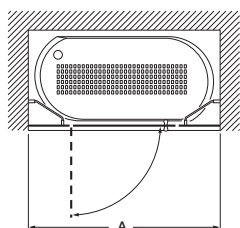

Colección Axis

BATIENTES

Frontal

Axis P2F