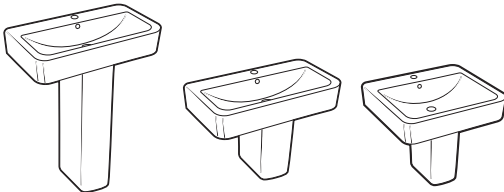

Senso Square

Lavabo para pedestal, semipedestal o sobremueble		€	€	€
		Blanco	Pergamon	Edelweiss y Jazmin
Lavabo con juego de fijación	650 x 480	32751A..0	78,70	109,00
	600 x 480	32751B..0	73,70	102,00
	550 x 440	32751C..0	68,80	95,00
	450 x 440	32751T..0	55,30	76,20
Pedestal		337513..0	56,60	77,70
Semipedestal con juego de fijación*		337512..0	51,50	70,70

* Opcional solo para medida 450