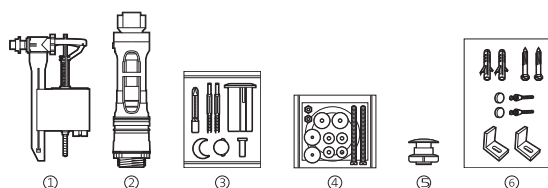

Recambios originales

America				Civic			
	Cód. anterior	Cód. actual	€		Cód. anterior	Cód. actual	€
②		822502100	29,80	②		822502100	29,80
②		822502200	24,30	②		822502200	24,30
①		822502300	17,20	①		822502400	14,20
		822502800	31,90			822502800	31,90
	822850001	H0004900R	51,70			822835200	58,30
①	822010000	H0001000R	16,10	①	822011001	H0001100R	12,70
②	822023000	H0003400R	23,30	②	822023000	H0003400R	23,30
③	822044001	H0001700R	10,40	③	822044001	H0001700R	10,40
② ③		H0000400R	53,50	② ③		H0000400R	53,50
④	822026000	V0008000R	4,82	④		822087000	8,24
	526505414	V0007900R	10,90	⑤	526801314	V0012600R	0,72
	527002510	V0007500R	4,08		527002510	V0007500R	4,08
	527003010	V0007600R	2,80	⑥		V0009400R	3,94
		82207210P	51,00