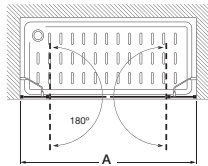

Colección Easy

BATIENTES

Frontal

Easy 2P2F

Frontal ducha dos puertas batientes 180° con dos segmentos fijos entre paredes. Altura 1950

Medidas (A)	Apertura puerta	€ Cristal Transparente		€ Cristal Decorado	
		Blanco / Plata Mate	Plata Brillo	Blanco / Plata Mate	Plata Brillo
1070 - 1400	310	770,00	850,00	940,00	1.020,00
1401 - 1800	410	810,00	890,00	990,00	1.070,00
1801 - 2200	610	850,00	930,00	1.040,00	1.120,00

Compensación: 15 mm por cada lado.
Medida total con LF + 25 mm.
El tratamiento MaxiClean (M) supone un coste adicional de: +100 €

Easy 2P2F + LF-S

Frontal ducha dos puertas batientes 180° con dos segmentos fijos para combinar con una LF-S. Altura 1950

Medidas (A)	Apertura puerta	€ Cristal Transparente		€ Cristal Decorado	
		Blanco / Plata Mate	Plata Brillo	Blanco / Plata Mate	Plata Brillo
2P2F 1070 - 1400	310	770,00	850,00	940,00	1.020,00
2P2F 1401 - 1800	410	810,00	890,00	990,00	1.070,00
2P2F 1801 - 2200	610	850,00	930,00	1.040,00	1.120,00
LF-S 200 - 600	-	195,00	215,00	235,00	255,00
LF-S 601 - 800	-	220,00	240,00	280,00	300,00
LF-S 801 - 1000	-	245,00	265,00	312,00	332,00

Compensación: 15 mm por cada lado.
Medida total con LF + 25 mm.
El tratamiento MaxiClean (M) supone un coste adicional de: +130 € (en total)