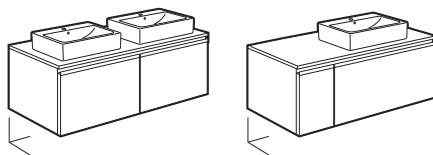

Novedad

Heima

Mueble Heima

Mueble base Heima

				€
1200		851007XXX		720,00
1100	derecha	851005XXX		665,00
	izquierda	851006XXX		665,00
900	derecha	851003XXX		625,00
	izquierda	851004XXX		625,00
Conjunto de dos patas			856925331	45,00