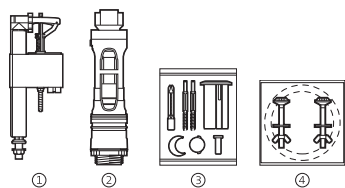

Recambios originales

America				Civic			
	Cód. anterior	Cód. actual	€		Cód. anterior	Cód. actual	€
②		822502100	29,80	②		822502100	29,80
②		822502200	24,30	②		822502200	24,30
①		822502300	17,20	①		822502400	14,20
		822502800	31,90			822502800	31,90
	822850001	H0004900R	51,70			822835200	58,30
①	822010000	H0001000R	16,10	①	822011001	H0001100R	12,70
②	822023000	H0003400R	23,30	②	822023000	H0003400R	23,30
③	822044001	H0001700R	10,40	③	822044001	H0001700R	10,40
② ③		H0000400R	53,50	② ③		H0000400R	53,50
④	822026000	V0008000R	4,82	④		822087000	8,24
	526505414	V0007900R	10,90	⑤	526801314	V0012600R	0,72
	527002510	V0007500R	4,08		527002510	V0007500R	4,08
	527003010	V0007600R	2,80	⑥		V0009400R	3,94
		82207210P	51,00