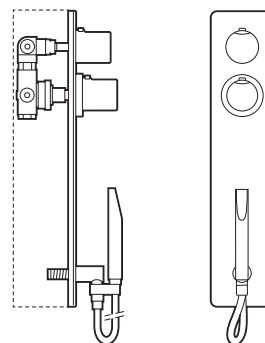

Solución termostática para ducha

Mezclador termostático

5A2836C00

585,00

€
Cromado brillante