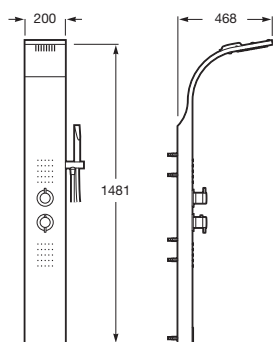

Columnas de hidromasaje

Columna de hidromasaje termostática			Columna de hidromasaje termostática			Columna de hidromasaje termostática		
		€			€			€
Acero inoxidable	2H0348000	868,00	Acero inoxidable	2H0350000	1.220,00	Acrílica	2H0415001	1.247,00
Set montaje esquina	2H0349000	53,00	Set montaje esquina	2H0364000	53,00	Con montaje exterior (sin obras)		

Reductor de presión **2HF086000** **30,70**

Essential

Columna de hidromasaje termostática			Columna de hidromasaje termostática			Columna de hidromasaje termostática		
		€			€			€
De acero inoxidable. Jets integrados	2H0417000*	593,00	De acero inoxidable. Jets integrados. 3 funciones	2H0423000	593,00	De acero inoxidable. Jets integrados y cascada. 8 funciones	2H0416000	671,00

(*) Hasta fin de existencias