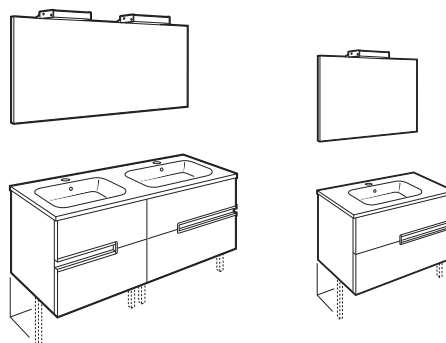

Victoria

Victoria-N y Victoria-N Family

Unik Victoria-N

		€	
Conjunto base + lavabo	1200 (lavabo doble)	855830XXX	812,00
	1000	855831XXX	465,00
	900	855826XXX	442,00
	800	855832XXX	407,00
	700	855833XXX	393,00
	600	855834XXX	387,00
Opcional:	Conjunto de dos patas	816413001	30,70
	Caja organizadora	858A55000	15,80
	Toallero para mueble	816760001	90,00
	Set 2 colgadores para mueble	816761001	75,00

Pack Victoria-N

		€	
Incluye Unik Victoria-N, espejo y aplique			
Conjunto base + lavabo	1200 (lavabo doble y dos apliques)	855840XXX	945,00
	1000	855841XXX	557,00
	900	855828XXX	520,00
	800	855842XXX	483,00
	700	855843XXX	470,00
	600	855844XXX	458,00
Opcional:	Conjunto de dos patas	816413001	30,70
	Caja organizadora	858A55000	15,80
	Toallero para mueble	816760001	90,00
	Set 2 colgadores para mueble	816761001	75,00