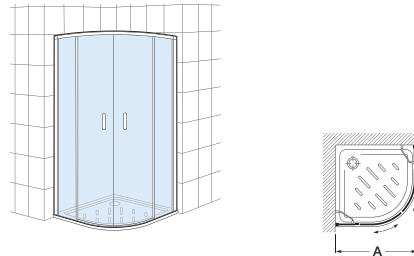

Angular

Cosmo MR

Mampara para plato de ducha angular con 2 puertas correderas con 2 segmentos fijos. Altura 1950

Medidas (A)	Apertura mínima	€ Cristal Transparente		€ Cristal Decorado	
		Blanco / Plata Mate	Plata Brillo	Blanco / Plata Mate	Plata Brillo
800 - 1000	440	735,00	815,00	862,00	942,00

Este modelo solo dispone de acabado cristal Cuarzo.
El tratamiento MaxiClean (M) supone un coste adicional de: +110 €.
Compensación: 15 mm a cada lado