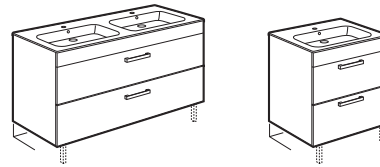

Novedad

Joli

Pack Joli

Incluye Unik JOLI de 2 cajones, espejo, aplique LED Delight y vaso portacepillos

		€
1200 lavabo doble dos apliques Delight de 280	851027XXX	1.202,00
1000 aplique Delight de 500	851026XXX	852,00
800 aplique Delight de 280	851025XXX	728,00
600 aplique Delight de 150	851024XXX	650,00

Opcional:

Toallero para mueble	816760001	90,00
Set 2 colgadores para mueble	816761001	75,00
Conjunto de dos patas	816757339	30,70

Joli

Unik Joli

conjunto mueble 2 cajones y lavabo

		€
1200 lavabo doble	851015XXX	840,00
1000	851014XXX	520,00
800	851013XXX	472,00
600	851012XXX	428,00

Opcional:

Toallero para mueble	816760001	90,00
Set 2 colgadores para mueble	816761001	75,00
Conjunto de dos patas	816757339	30,70