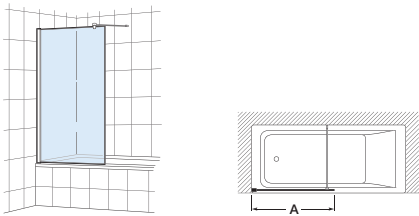

Colección Easy

Walk-In

Easy BF

Lateral separador bañera 1 fijo con tirante a pared contaria. Altura 1500

Medidas (A)	€ Cristal Transparente		€ Cristal Decorado	
	Blanco / Plata Mate	Plata Brillo	Blanco / Plata Mate	Plata Brillo
600 - 800	180,00	200,00	240,00	260,00
801 - 1100	195,00	215,00	258,00	278,00

Compensación: 15 mm.
El tratamiento MaxiClean (M) supone un coste adicional de: +25 €