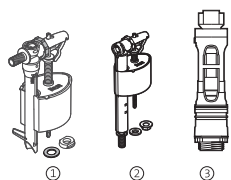

Recambios originales

Debba			€	Victoria			Cód. anterior	Cód. actual	€
① Mecanismo Universal alimentación entrada lateral con rosca metálica A3L_m	822502400	14,20	② Mecanismo Universal doble descarga con pulsadores*	822502100	29,80				
② Mecanismo Universal alimentación entrada inferior con rosca metálica A3I_m	822502300	17,20	⑦ Mecanismo Universal simple descarga con pulsadores	822502200	24,30				
③ Mecanismo Universal de doble descarga con pulsadores	822502100	29,80	⑭ Mecanismo Universal alimentación entrada inferior con rosca metálica A3I_m	822502300	17,20				
Mecanismo Universal simple descarga con pulsadores	822502200	24,30	① Mecanismo Universal alimentación entrada lateral con rosca metálica A3L_m	822502400	14,20				
Mecanismo Universal de doble descarga accionado por cable	822502800	31,90	Mecanismo Universal de doble descarga accionado por cable	822502800	31,90				
① Mecanismo de alimentación A3L, entrada lateral	H0001100R	12,70	Juego completo de mecanismos para tanque doble pulsador A/L	822853201	H0004100R	49,30			
① Mecanismo de alimentación A3L, entrada lateral, rosca metálica	H0001200R	12,10	Juego completo de mecanismos para tanque doble pulsador A/I	822851201	H0005900R	51,70			
② Mecanismo de alimentación A3I entrada inferior	H0001000R	16,10	Juego de mecanismos A3I+D4D		822877001	51,20			
② Mecanismo de alimentación A3I entrada inferior, rosca metálica	H0002800R	15,40	① Mecanismo de alimentación A3L, entrada lateral	822011001	H0001100R	12,70			
③ Mecanismo de descarga D4_D	H0000100R	25,00	⑭ Mecanismo de alimentación A3I entrada inferior	822010000	H0001000R	16,10			
Doble pulsador corto	H0001800R	9,91	② Mecanismo de descarga D2D para doble pulsador	822023000	H0003400R	23,30			
Junta mecanismo descarga	H0007100R	1,97	③ Doble pulsador	822043201⁽¹⁾	H0001800R⁽²⁾	10,40			
Juntas varios mecanismos descarga	H0001400R	5,95	②③ Mecanismo Descarga D2D y Pulsadores		H0000400R	53,50			
Juego de fijación a pared lavabo	V0007500R	4,08	④ Fijaciones y junta taza-tanque	822029000	V0007400R	4,39			
Enchufe unión	V0016200R	1,17	⑤ Tapón embellecedor	526801314	V0012600R	0,72			
			Juego de fijación a pared del lavabo	527002510	V0007500R	4,08			
			Juego de fijación para taza inodoro y bidé	527003310	V0007200R	1,76			
			⑥ Conjunto pulsador antirrobo para descarga D2D		822043101	6,43			
			⑦ Mecanismo de descarga D2P con tirante para pulsador enrasado	822022000	H0003200R	20,80			
			③⑦ Mecanismo Descarga D2P con pulsador enrasado		H0000500R	28,50			

* Compatible para diámetro 40, ver sección mecanismos universales