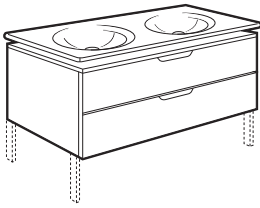

Lavabos + mueble

Kalahari

Unik Kalahari
Mueble y lavabo

Lavabo en color blanco.	1200	855770XXX	1.593,00
Incorpora sistema amortiguado de cierre. Incluye 5 cajas organizadoras con la posibilidad de adquirir más unidades de forma opcional. Posibilidad de instalación suspendido o con patas (2 o 4 patas)			

Opcional:			€
Caja organizadora	858A55000	15,80	
Conjunto de dos patas	816406001	52,50