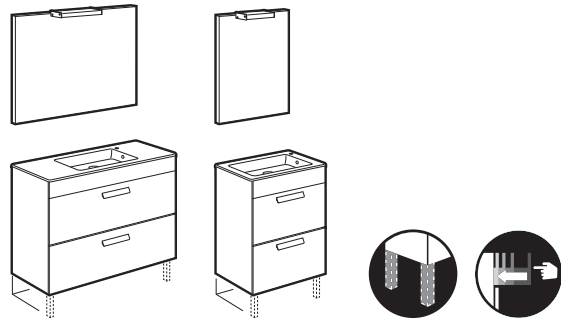

Debba

Compact Cajones (fondo reducido de 36 cm)

Unik Debba Compact

Conjunto base de 2 cajones y lavabo

		€	
Conjunto base	800	855907XXX	352,00
	700	855906XXX	337,00
	600	855905XXX	322,00
	500	855904XXX	307,00
Opcional: Conjunto de dos patas		816757339	30,70
Set 2 colgadores para mueble		816761001	75,00

Pack Debba Compact

Incluye Unik Debba, espejo y aplique

		€	
800	Espejo 800	855915XXX	448,00
	Espejo 700	855914XXX	428,00
	Espejo 600	855913XXX	408,00
	Espejo 500	855912XXX	388,00
Opcional: Conjunto de dos patas		816757339	30,70
Set 2 colgadores para mueble		816761001	75,00