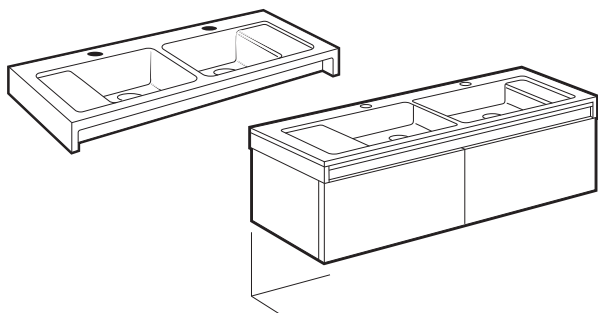

Lavabos + mueble

Stratum

Lavabo doble mural o de sobremueble		€		
Con juego de fijación		Blanco	Color	Acabados Mate
1300 x 500	327630..0	249,00	326,00	435,00
Mueble para lavabo doble		€		
Base 1280 x 495 x 450 Incorpora sifón desagüe especial	Blanco Brillo	856222606	1.302,00	
	Roble y Nogal	8562226XX	1.132,00