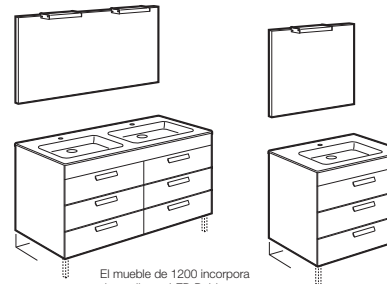

Novedad

Pack Debba Standard

Incluye Unik Debba 2 cajones, espejo y aplique LED Debba

			€
1200 (lavabo doble)	Espejo 1200	855989XXX	995,00
1000	Espejo 1000	855988XXX	682,00
800	Espejo 800	855986XXX	602,00
700	Espejo 700	855985XXX	568,00
600	Espejo 600	855984XXX	538,00
Opcional: Conjunto de dos patas		816757339	30,70
Toallero para mueble		816760001	90,00
Set 2 colgadores para mueble		816761001	75,00

Pack Debba Standard

Incluye Unik Debba 3 cajones, espejo y aplique LED Debba

			€
1200 (lavabo doble)	Espejo 1200	855995XXX	1.095,00
1000	Espejo 1000	855994XXX	712,00
800	Espejo 800	855992XXX	652,00
700	Espejo 700	855991XXX	618,00
600	Espejo 600	855990XXX	588,00
Opcional: Conjunto de dos patas		816757339	30,70
Toallero para mueble		816760001	90,00
Set 2 colgadores para mueble		816761001	75,00