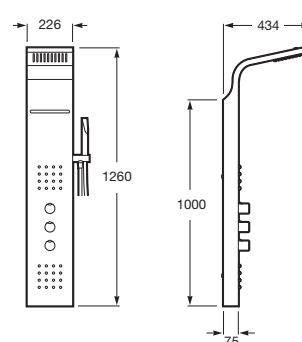

Evolution

Columna de hidromasaje termostática			Columna de hidromasaje termostática			Columna de hidromasaje termostática		
		€			€			€
De acero inoxidable. Jets integrados	2H0417000*	593,00	De acero inoxidable. Jets integrados. 3 funciones	2H0423000	593,00	De acero inoxidable. Jets integrados y cascada. 8 funciones	2H0416000	671,00

(*) Hasta fin de existencias