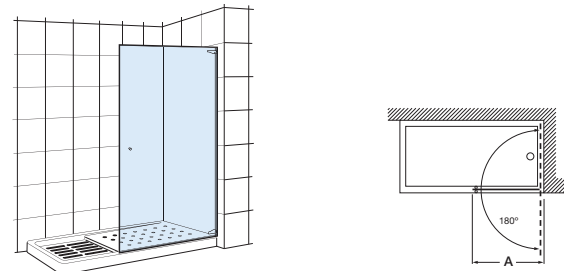

Axis D1H

Lateral separador ducha 1 fijo con tirante a pared contraria		Medidas montaje Min-Max (A)	€	€
Izquierda	Derecha		Cristal Transparente	Cristal Decorado/ Fumato
M315L90XY	M315R90XY	885	330,00	392,00
M315L00XY	M315R00XY	985	342,00	408,00
M315L10XY	M315R10XY	1085	352,00	500,00

El tratamiento MaxiClean (M) supone un coste adicional de: +58 €.
Para Ancho (A) iguales o superiores a 1000 el decorado Jade no está disponible.

Lateral separador ducha 1 puerta practicable de bisagra 180°		Medidas (A)	€	€
Izquierda	Derecha		Cristal Transparente	Cristal Decorado/ Fumato
M318L90XY	M318R90XY	900	348,00	372,00
M318L00XY	M318R00XY	1000	358,00	383,00

El tratamiento MaxiClean (M) supone un coste adicional de: +59 €

Tomando como referencia el vértice de la mampara, determinamos la posición derecha o izquierda

Medidas en mm
Toda factura tendrá el recargo del I.V.A.
La presente tarifa anula las anteriores.
El montaje no está incluido en el precio

Acabados cristales
Sustituir la X de la referencia por el código del acabado del cristal elegido:
1 Cristal Transparente **F** Cristal Fumato
C Cristal Decorado Cuarzo **J** Cristal Decorado Jade

Acabados bisagras
Sustituir la Y de la referencia por el código del acabado de la bisagra elegida:
2 Axis Wave
5 Axis Square

Sustituir los (..) de la referencia del embalaje por el 6° y 7° dígito de la referencia de la mampara escogida

Para solicitar el tratamiento **MaxiClean** sobre cualquier acabado de cristal, añadir una **M** al final de la referencia