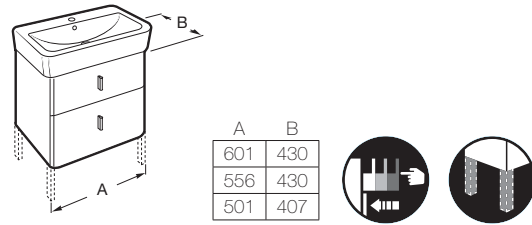

Senso Square 2.0

Unik Senso Square 2.0			
Mueble y lavabo			€
Lavabo en color blanco.	650	855787XXX	577,00
Incorpora sifón desagüe especial y sistema amortiguado de cierre.	600	855786XXX	547,00
Posibilidad de instalación suspendido o con patas (2 o 4 patas)	550	855785XXX	520,00
Opcional: €			
Caja organizadora		858A55000	15,80
Conjunto de dos patas		816405001	52,50