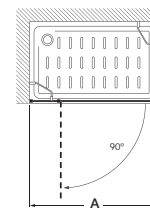

Easy PL+LF

Frontal ducha 1 puerta batiente 90° para combinar con un lateral fijo LF. Altura 1950

Medidas (A)	€ Cristal Transparente		€ Cristal Decorado	
	Blanco / Plata Mate	Plata Brillo	Blanco / Plata Mate	Plata Brillo
PL 600 - 800	380,00	420,00	460,00	500,00
801 - 1000	440,00	480,00	540,00	580,00
LF 670 - 800	195,00	215,00	255,00	275,00
801 - 900	220,00	240,00	287,00	307,00
901 - 1000	245,00	265,00	315,00	335,00

Compensación: 15 mm.
El tratamiento MaxiClean (M) supone un coste adicional de: +60 € (en total)

Easy PLF + LF

Frontal ducha 1 puerta batiente 90° con un segmento fijo para combinar con un lateral fijo LF. Altura 1950

Medidas (A)	Apertura puerta	€ Cristal Transparente		€ Cristal Decorado	
		Blanco / Plata Mate	Plata Brillo	Blanco / Plata Mate	Plata Brillo
PLF 970 - 1100	615	520,00	570,00	630,00	680,00
1101 - 1200	640	570,00	630,00	700,00	760,00
1201 - 1400	645	630,00	690,00	770,00	830,00
LF 670 - 800	-	195,00	215,00	255,00	275,00
801 - 900	-	220,00	240,00	287,00	307,00
901 - 1000	-	245,00	265,00	315,00	335,00

Compensación: 15 mm.
El tratamiento MaxiClean (M) supone un coste adicional de: +80 € (en total)

Medidas en mm

Acabados cristales:
Transparente, Cuarzo, Jade, Fumato, Mate, Onix y Jaspe

Perfiles:
Plata brillo, Mate, Blanco

MaxiClean
OPCIONAL

Tomando como referencia el vértice de la mampara, determinamos la posición derecha o izquierda