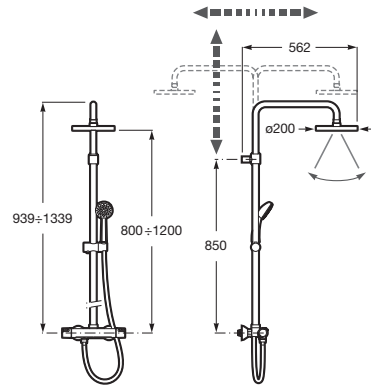

^N Novedad

Columnas de ducha

Novedad

Even-T Square

Columna termostática para ducha		€
Con altura regulable de 800 a 1200 mm y brazo de ducha orientable	Cromado 5A2080C00	565,00

Novedad

Even-T Round

Columna termostática para ducha		€
Con altura regulable de 800 a 1200 mm y brazo de ducha orientable	Cromado 5A9780C00	540,00

Columnas de ducha

Victoria-T Ducha y baño

Columna termostática para baño-ducha	€
Con caño de llenado de bañera retráctil Cromado 5A2718C00	500,00

Victoria-T telescópica

Columna termostática para ducha	€
Con altura regulable Cromado 5A2018C00	485,00