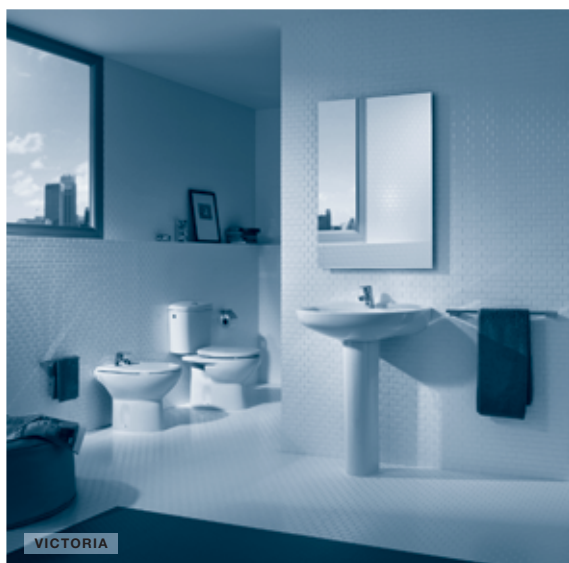

THE GAP

VICTORIA