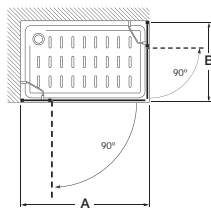

Angular

Easy 2PLF

Vértice ducha 1 puerta batiente 90° con perfil y un segmento fijo en cada lado. Altura 1950

Medidas (A y B)	Apertura puerta	€ Cristal Transparente		€ Cristal Decorado	
		Blanco / Plata Mate	Plata Brillo	Blanco / Plata Mate	Plata Brillo
970 - 1100	615	520,00	570,00	630,00	680,00
1101 - 1200	640	570,00	630,00	700,00	760,00
1201 - 1400	645	630,00	690,00	770,00	830,00

Compensación: 15 mm por cada lado.
Para precio total sumar ambos lados (A + B)
El tratamiento MaxiClean (M) supone un coste adicional de: +100 € (en total)

Easy MRF

Mampara para plato de ducha angular con 2 puertas batientes 180° con perfil y 2 segmentos fijos. (R505). Altura 1950

Medidas (A)	Apertura puerta	€ Cristal Transparente		€ Cristal Decorado Cuarzo	
		Blanco / Plata Mate	Plata Brillo	Blanco / Plata Mate	Plata Brillo
750 - 900	650	665,00	765,00	792,00	892,00
901 - 1100	650	690,00	790,00	830,00	930,00

Compensación: 15 mm por cada lado.
El tratamiento MaxiClean (M) supone un coste adicional de: +110 €
Este modelo solo dispone de acabado cristal Cuarzo