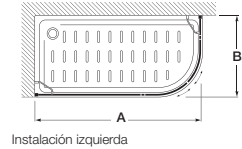

Colección Easy

Angular

Easy MR

Mampara para plato de ducha angular con 2 puertas correderas con dos segmentos fijos (Radio 500). Altura 1950

Medidas (A)	Apertura mínima	€ Cristal Transparente		€ Cristal Decorado	
		Blanco / Plata mate	Plata brillo	Blanco / Plata mate	Plata brillo
700 - 800	470	710,00	790,00	823,00	903,00
801 -1000	470	735,00	815,00	862,00	942,00

Compensación: 15 mm por cada lado.
El tratamiento MaxiClean (M) supone un coste adicional de: +120 €.
Este modelo solo dispone de acabado cristal cuarzo.

Easy MR Asimétrica

Mampara para plato de ducha angular con 2 puertas correderas con 2 segmento fijos (Radio 500). Altura 1950

Medidas (A-B)	Apertura mínima	€ Cristal Transparente		€ Cristal Decorado	
		Blanco / Plata mate	Plata brillo	Blanco / Plata mate	Plata brillo
1000 x 750	440	750,00	830,00	877,00	957,00

Compensación: 15 mm por cada lado.
El tratamiento MaxiClean (M) supone un coste adicional de: +110 €.
Este modelo solo dispone de acabado cristal cuarzo.