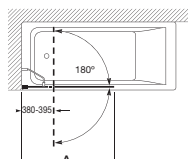

Easy B1HF

Lateral separador 1 puerta practicable 180° con un segmento fijo

€
Cristal
Transparente

Altura 1500	Ancho	Medidas montaje Min-Máx (A)	Plata Brillo
M22410012	1000	995 - 1005	368,00