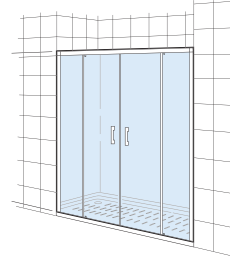

Cosmo L4-E

Frontal ducha 2 puertas correderas con 2 segmentos fijos entre paredes.
Altura 1950

Medidas (A)	Apertura mínima	€ Cristal Transparente		€ Cristal Decorado	
		Blanco / Plata Mate	Plata Brillo	Blanco / Plata Mate	Plata Brillo
1170 - 1400	390	605,00	685,00	805,00	885,00
1401 - 1800	490	630,00	710,00	840,00	920,00
1801 - 2000	690	680,00	760,00	900,00	980,00

El tratamiento MaxiClean (M) supone un coste adicional de: +120 €.
Compensación: 15 mm a cada lado