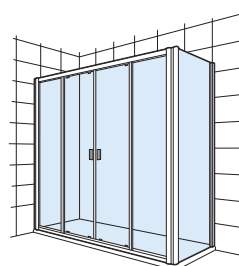

Frontal

Novedad

Novedad

Ura L2-E

Frontal ducha 1 puerta corredera con 1 segmento fijo para instalar entre paredes o con 1 lateral fijo LF

Altura 1900	Ancho	Medidas montaje Min-Max (A)	Apertura	€	€
				Cristal Transparente	Cristal Decorado
				Plata Brillo	Plata Brillo
M136100X2	1000	960-1010	370	290,00	320,00
M136110X2	1100	1060-1110	420	300,00	335,00
M136120X2	1200	1160-1210	470	315,00	350,00
M136130X2	1300	1260-1310	520	335,00	370,00
M136140X2	1400	1360-1410	570	355,00	395,00
M136150X2	1500	1460-1510	620	375,00	425,00
M136160X2	1600	1560-1610	670	400,00	450,00

Medidas de montaje con lateral LF: +30 mm

Ura L4-E

Frontal ducha 2 puertas correderas con 2 segmentos fijos para instalar entre paredes o con 1 lateral fijo LF

Altura 1900	Ancho	Medidas montaje Min-Max (A)	Apertura	€	€
				Cristal Transparente	Cristal Decorado
				Plata Brillo	Plata Brillo
M137160X2	1600	1560-1610	610	440,00	480,00
M137170X2	1700	1660-1710	660	460,00	510,00
M137180X2	1800	1760-1810	710	480,00	530,00
M137190X2	1900	1860-1910	710	490,00	540,00
M137200X2	2000	1960-2010	710	505,00	555,00

Medidas de montaje con lateral LF: +30 mm

Novedad

Novedad

Ura L2-E + LF

Frontal ducha 1 puerta corredera con 1 segmento fijo para instalar con 1 lateral fijo LF

Altura 1900	Ancho	Medidas montaje Min-Max (A)	Apertura	€	€
				Cristal Transparente	Cristal Decorado
				Plata Brillo	Plata Brillo
L2-E M136100X2	1000	960-1010	370	290,00	320,00
M136110X2	1100	1060-1110	420	300,00	335,00
M136120X2	1200	1160-1210	470	315,00	350,00
M136130X2	1300	1260-1310	520	335,00	370,00
M136140X2	1400	1360-1410	570	355,00	395,00
M136150X2	1500	1460-1510	620	375,00	425,00
M136160X2	1600	1560-1610	670	400,00	450,00
LF M138070X2	700	680-705	-	170,00	190,00
M138075X2	750	730-755	-	180,00	200,00
M138080X2	800	780-805	-	190,00	210,00