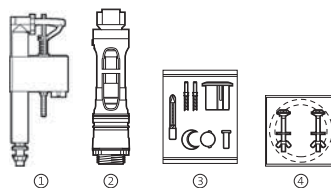

Recambios originales

Dama Retro				Giralda			
	Cód. anterior	Cód. actual	€		Cód. anterior	Cód. actual	€
②		822502100	29,80	②		822502100	29,80
②		822502200	24,30	②		822502200	24,30
①		822502300	17,20	①		822502300	17,20
		822502800	31,90			822502800	31,90
	822852001	H0004200R	49,30		822852001	H0004200R	49,30
①	822010000	H0001000R	16,10	①	822010000	H0001000R	16,10
②	822023000	H0003400R	23,30	②	822023000	H0003400R	23,30
③	822043001	H0001800R	9,91	③	822043001	H0001800R	9,91
② ③		H0000400R	53,50	② ③		H0000400R	53,50
④	822026000	V0008000R	4,82	④	822026000	V0008000R	4,82
	527002510	V0007500R	4,08		527002510	V0007500R	4,08
	527003010	V0007600R	2,80		527003010	V0007600R	2,80
					527004214	V0015900R	5,95
					527004714	V0010900R	4,09

* Compatible para diámetro 40, ver sección mecanismos universales

Access	Cód. anterior	Cód. actual	€
Mecanismo Universal doble descarga con pulsadores		822502100	29,80
Mecanismo Universal de doble descarga accionado por cable		822502800	31,90
Mecanismo Universal alimentación entrada lateral con rosca metálica A3L_m		822502400	14,20
Juego completo de mecanismos		822835500	47,90
Juego de fijación a pared del lavabo	527002510⁽¹⁾	V0007500R⁽²⁾	4,08