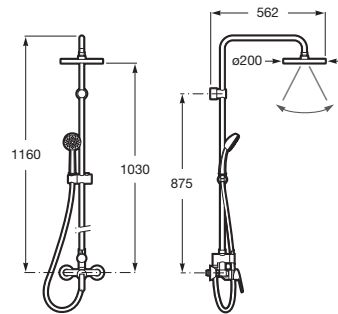

Victoria Monomando

Columna para ducha	€
Monomando Cromado 5A9725C00	335,00