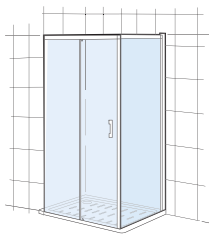

Cosmo L2 + LF

Frontal ducha 1 puerta corredera con lateral fijo LF. Altura 1950

Medidas (A-B)	Apertura mínima	€ Cristal Transparente		€ Cristal Decorado	
		Blanco / Plata Mate	Plata Brillo	Blanco / Plata Mate	Plata Brillo
L2 970 - 1180	355	495,00	555,00	625,00	685,00
1181 - 1300	465	510,00	570,00	647,00	707,00
1301 - 1600	515	545,00	605,00	685,00	745,00
1601 - 2000	665	575,00	635,00	725,00	785,00
LF 200 - 500	-	170,00	190,00	220,00	240,00
501 - 800	-	195,00	215,00	255,00	275,00
801 - 1000	-	220,00	240,00	290,00	310,00

El tratamiento MaxiClean (M) supone un coste adicional de: +90 € (en total).
Compensación: 15 mm a cada lado