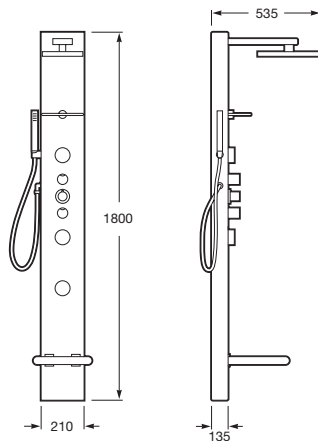

Columnas de hidromasaje

Neos III

Columna de hidromasaje termostática			Columna de hidromasaje termostática			Columna de hidromasaje termostática		
		€			€			€
Acero inoxidable	2H0348000	868,00	Acero inoxidable	2H0350000	1.220,00	Acrílica	2H0415001	1.247,00
Set montaje esquina	2H0349000	53,00	Set montaje esquina	2H0364000	53,00	Con montaje exterior (sin obras)		

Reductor de presión **2HF086000** **30,70**

Columna de hidromasaje termostática			Columna de hidromasaje termostática			Columna de hidromasaje termostática		
		€			€			€
De acero inoxidable. Jets integrados	2H0417000*	593,00	De acero inoxidable. Jets integrados. 3 funciones	2H0423000	593,00	De acero inoxidable. Jets integrados y cascada. 8 funciones	2H0416000	671,00

(*) Hasta fin de existencias