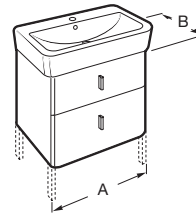

A	B
601	430
556	430
501	407

Senso Square 2.0

Muebles para lavabos 650, 600 y 550		€
Base para lavabos de	650	856593XXX
	600	856592XXX
	550	856591XXX
Opcional:		€
Conjunto 2 patas opcionales	816405001	52,50

Lavamanos mural o sobremueble		€	€	€
		Blanco	Pergamon	Edelweiss y Jazmin
Lavamanos con juego de fijación 527002510	350 x 280	32751D..0	56,60	77,70