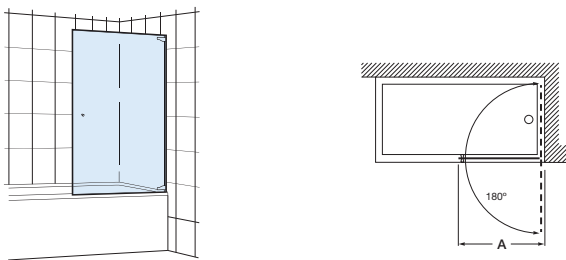

Axis B1H

Lateral separador bañera 1 puerta practicable de bisagra 180°

			€ Cristal Transparente	€ Cristal Decorado
Altura 1500				
Izquierda	Derecha	Medidas montaje Min-Máx (A)	Plata Brillo	Plata Brillo
M319L90XY	M319R90XY	900	337,00	360,00
M319L00XY	M319R00XY	1000	337,00	357,00

El tratamiento MaxiClean (M) supone un coste adicional de: +92 €. Para ancho (A) igual o superior a 1000 el decorado Jade no está disponible.