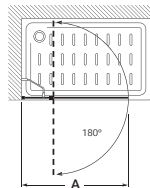

Frontal

Easy D1HF

Lateral separador ducha 1 puerta batiente 180° con perfil y segmento fijo. Altura 1950

Medidas (A)	€ Cristal Transparente		€ Cristal Decorado	
	Blanco / Plata mate	Plata brillo	Blanco / Plata mate	Plata brillo
800 - 880	310,00	340,00	383,00	413,00
881 - 1200	340,00	370,00	417,00	447,00
1201 - 1400	350,00	380,00	430,00	460,00

Compensación: 15 mm.
El tratamiento MaxiClean (M) supone un coste adicional de: +50 €.