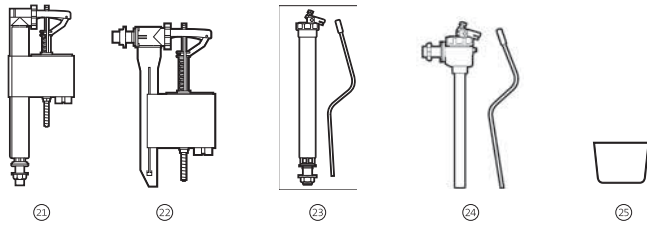

Recambios originales mecanismos

Mecanismos alimentación		Cód. anterior	Cód. actual	€
21	Mecanismo Universal alimentación entrada inferior con rosca metálica A3I_m	Frontalis, Element, Veranda, Khroma, America, Happening, Veronica, Hall, Sidney, Meridian, Meridian-N, Dama Senso, Dama Retro, Dama, Giralda, The Gap, Victoria, Aquaria, Liberty, Georgia, Dama cpt, The Gap Cpt, Debba.	A822502300	17,20
22	Mecanismo Universal alimentación entrada lateral con rosca metálica A3L_m	Civic, Acces, Dama, Dama Senso cpt, The Gap, Victoria, Atlanta, Dama cpt, The Gap Cpt, Debba.	A822502400	14,20
23	A3I entrada inferior		A822010000 AH0001000R	16,10
24	A3L entrada lateral		A822011001 AH0001100R	12,70
25	A2I con varilla, entrada inferior		A525636107 AH0004400R	14,20
26	A2L con varilla, entrada lateral		A525643108 AH0004000R	10,90
27	Vaso flotador del mecanismo alimentación A2I y A2L		A523570307 AH0005500R	2,28
28	Mecanismo A2L con flotador		AH0001300R	18,70