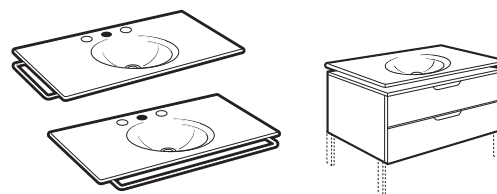

Kalahari

Lavabo mural o de sobremueble		€		€
Con juego de fijación		Blanco	Color	Acabados Mate
1000 x 510	327897..0	268,00	346,00	471,00
650 x 450	Con orificio derecho practicado 327874..H	208,00	266,00	359,00
	Sólo orificios insinuados 327874..0	208,00	266,00	359,00
Opcional:				€ Cromado
Toallero lateral 300	840523001⁽¹⁾			51,00
Toallero frontal para lavabo de 1000	840666001⁽¹⁾			135,00
Toallero frontal para lavabo de 800	840665001⁽¹⁾			93,70
Mueble para lavabos de 1000 y 800		€		
Modelo 1000: Incluye 4 cajas organizadoras				
Modelo 800: Incluye 3 cajas organizadoras				
Base 1000 951 x 490 x 500	856452XXX			1.077,00
800 760 x 470 x 500	856451XXX			893,00
Conjunto dos patas opcionales	816406001			52,50