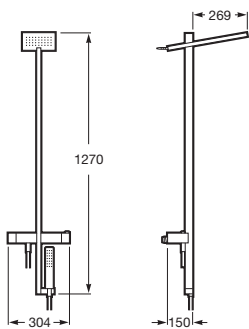

^N Novedad

Columnas de ducha

Novedad

Even-T Square

Columna termostática para ducha		€
Con altura regulable de 800 a 1200 mm y brazo de ducha orientable	Cromado 5A2080C00	565,00

Novedad

Even-T Round

Columna termostática para ducha		€
Con altura regulable de 800 a 1200 mm y brazo de ducha orientable	Cromado 5A9780C00	540,00