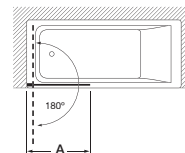

Easy B1H

Lateral separador bañera 1 puerta practicable 180°

€
Cristal
Transparente

Altura 1500	Ancho	Medidas montaje Min-Máx (A)	Plata Brillo
M22307012	700	695 - 705	252,00
M22308512	850	845 - 905	273,00