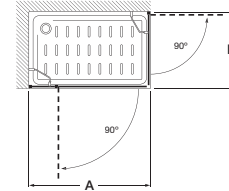

Colección Easy

BATIENTES

Vértice

Easy 2PL

Vértice ducha 1 puerta batiente 90° con perfil en cada lado. Altura 1950

Medidas (A y B)	€ Cristal Transparente		€ Cristal Decorado	
	Blanco / Plata Mate	Plata Brillo	Blanco / Plata Mate	Plata Brillo
600 - 800	380,00	420,00	460,00	500,00
801 - 1000	440,00	480,00	540,00	580,00

Compensación: 15 mm por cada lado.
Para precio total sumar ambos lados (A + B)
El tratamiento MaxiClean (M) supone un coste adicional de: +60 € (en total)

Easy PLF + PL

Frontal ducha 1 puerta batiente 90° con perfil y un segmento fijo para vértice PL. Altura 1950

Medidas (A)	Apertura puerta	€ Cristal Transparente		€ Cristal Decorado	
		Blanco / Plata Mate	Plata Brillo	Blanco / Plata Mate	Plata Brillo
PLF	970 - 1100	615	520,00	570,00	630,00
	1101 - 1200	640	570,00	630,00	700,00
	1201 - 1400	645	630,00	690,00	770,00
PL	600 - 800	-	380,00	420,00	460,00
	801 - 1000	-	440,00	480,00	540,00

Compensación: 15 mm por cada lado.
Para precio total sumar ambos lados (A + B)
El tratamiento MaxiClean (M) supone un coste adicional de: + 80 € (en total)