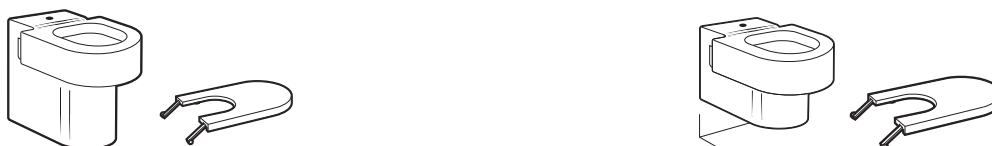

Bidé		€	€	Bidé suspendido		€	€
560 mm de longitud		Blanco y Pergamon	Acabados Mate	560 mm de longitud		Blanco y Pergamon	Acabados Mate
Bidé con sifón curvo, manguito y juego de fijación	357564..0⁽¹⁾	250,00	299,00	Bidé suspendido	357565..0	301,00	359,00
Tapa lacada con bisagras metálicas	806560..4	57,50	57,50	Tapa lacada con bisagras metálicas	806560..4	57,50	57,50
				Sifón recomendado	506402210		22,80

(1) Adosada a pared