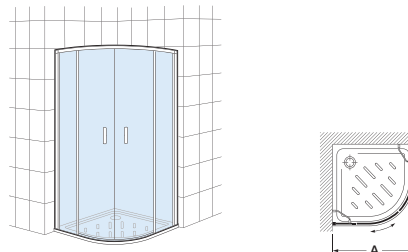

Angular

Easy MR

Angular ducha 2 puertas correderas con 2
segmentos fijos

Altura 1950	Ancho	Medidas montaje Min-Máx (A)	Apertura	€ Cristal Transparente
M24108012	800 (R.500)	775-790	440	662,00
M24808012	800 (R.550)	775-790	420	662,00
M24109012	900 (R.500)	875-890	470	725,00
M24809012	900 (R.550)	875-890	560	725,00
M24110012	1000	975-990	470	788,00