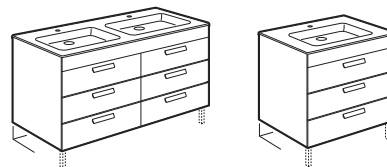

Novedad

Unik Debba Standard

Conjunto mueble de 2 cajones y lavabo

		€
1200 (lavabo doble)	855971XXX	730,00
1000	855970XXX	495,00
800	855968XXX	447,00
700	855967XXX	418,00
600	855966XXX	393,00
Opcional: Conjunto de dos patas	816757339	30,70
Toallero para mueble	816760001	90,00
Set 2 colgadores para mueble	816761001	75,00

Unik Debba Standard

Conjunto mueble de 3 cajones y lavabo

		€
1200 (lavabo doble)	855977XXX	830,00
1000	855976XXX	525,00
800	855974XXX	497,00
700	855973XXX	468,00
600	855972XXX	443,00
Opcional: Conjunto de dos patas	816757339	30,70
Toallero para mueble	816760001	90,00
Set 2 colgadores para mueble	816761001	75,00