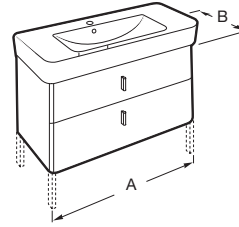

No admite patas opcionales.

Senso Square 2.0

Columna			
			€
Columna 301 x 183 x 1501		856305XXX	560,00

Lavabos + mueble

Senso Square

Lavabo para pedestal, semipedestal o sobremueble		€	€	€
		Blanco	Pergamon	Edelweiss y Jazmin
Lavabo con juego de fijación	1000 x 475	32751M..0	117,00	166,00
	850 x 475	32751N..0	96,60	133,00
	Derecha 750 x 475	32751R..0	81,60	112,00
	Izquierda 750 x 475	32751L..0	81,60	112,00
Pedestal		337513..0	56,60	77,70
Semipedestal con juego de fijación		337512..0	51,50	70,70