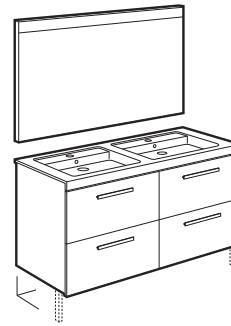

Novedad

Prisma

Pack Prisma

Unik 4 cajones y espejo LED Prisma Basic

			€
1200		855941XXX	1.443,00
Opcional:			
Caja organizadora	858A55000		15,80
Conjunto de dos patas	816764339		45,00
Toallero para mueble	816760001		90,00
Set 2 colgadores para mueble	816761001		75,00