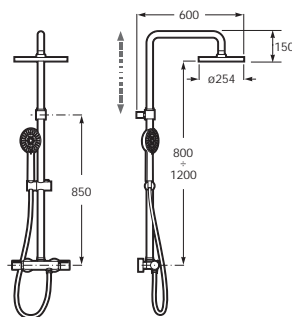

^N Novedad

Columnas de ducha

Novedad

Even-T Square

Columna termostática para ducha		€
Con altura regulable de 800 a 1200 mm y brazo de ducha orientable	Cromado 5A2080C00	565,00

Novedad

Even-T Round

Columna termostática para ducha		€
Con altura regulable de 800 a 1200 mm y brazo de ducha orientable	Cromado 5A9780C00	540,00