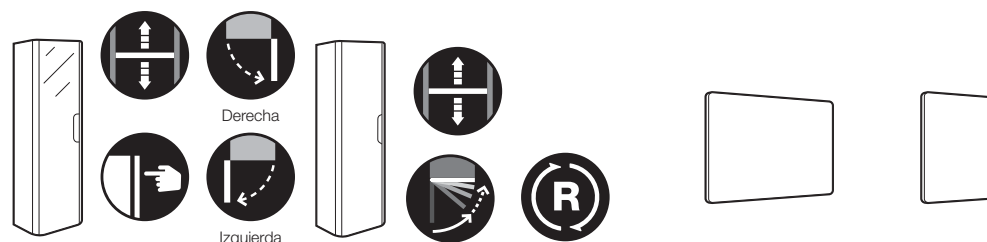

Módulo columna Dama				€
Columna con espejo	1500 x 402	Derecha	856627XXX	588,00
		Izquierda	856629XXX	588,00
Columna sin espejo	1500 x 402		856628XXX	520,00

Espejo Dama		€	
Espejo	1000 x 900	812237000	152,00
	850 x 900	812236000	137,00
	650 x 900	812235000	121,00
	550 x 900	812234000	110,00
	450 x 900	812233000	94,50

Lavabo semiempotrar			€	
			Blanco	Pergamon
Con juego de fijación	570 x 430	32778S..0	116,00	160,00