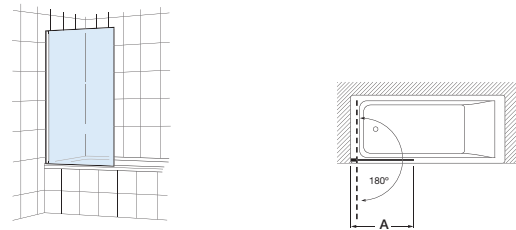

Victoria B1H

Lateral separador bañera 1 puerta practicable

Altura 1500	Ancho	Medidas montaje Min-Máx (A)	€ Cristal Transparente	
			Blanco	Plata Brillo
M1800851Y	850	830-855	150,00	163,00