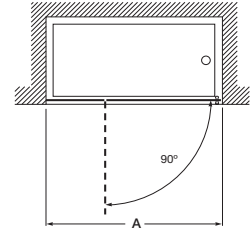

Colección Axis

BATIENTES

Frontal

Axis PEF

Frontal ducha 1 puerta practicable de bisagra 90° con 1 segmento fijo entre paredes

Altura 1900

Izquierda	Derecha	Ancho	Medidas montaje Min-Max (A)	€	
				Cristal Transparente Plata Brillo	Cristal Decorado/ Fumato Plata Brillo
M303L80XY	M303R80XY	800	755 - 805	677,00	795,00
M303L85XY	M303R85XY	850	805 - 855		
M303L90XY	M303R90XY	900	855 - 905	690,00	805,00
M303L95XY	M303R95XY	950	905 - 955		
M303L00XY	M303R00XY	1000	955 - 1005	698,00	817,00
M303L05XY	M303R05XY	1050	1005 - 1055		
M303L10XY	M303R10XY	1100	1055 - 1105	768,00	897,00
M303L15XY	M303R15XY	1150	1105 - 1155		
M303L20XY	M303R20XY	1200	1155 - 1205	777,00	910,00
M303L25XY	M303R25XY	1250	1205 - 1255		
M303L30XY	M303R30XY	1300	1255 - 1305	792,00	925,00
M303L35XY	M303R35XY	1350	1305 - 1355		
M303L40XY**	M303R40XY**	1400	1355 - 1405	802,00	938,00

Axis PEF-N

Frontal ducha 1 puerta practicable de bisagra 90° con 1 segmento fijo entre paredes

Altura 1900

Izquierda	Derecha	Ancho	Medidas montaje Min-Max (A)	€	
				Cristal Transparente Plata Brillo	Cristal Decorado/ Fumato Plata Brillo
M317L80XY	M317R80XY	800	785 - 810	513,00	552,00
M317L82XY	M317R82XY	825	810 - 835		
M317L85XY	M317R85XY	850	835 - 860	523,00	562,00
M317L87XY	M317R87XY	875	860 - 885		
M317L90XY	M317R90XY	900	885 - 910	523,00	562,00
M317L92XY	M317R92XY	925	910 - 935		
M317L95XY	M317R95XY	950	935 - 960	538,00	578,00
M317L97XY	M317R97XY	975	960 - 985		
M317L00XY	M317R00XY	1000	985 - 1010	538,00	578,00
M317L02XY	M317R02XY	1025	1010 - 1035		
M317L05XY	M317R05XY	1050	1035 - 1060	547,00	587,00
M317L07XY	M317R07XY	1075	1060 - 1085		
M317L10XY	M317R10XY	1100	1085 - 1110	547,00	587,00
M317L12XY	M317R12XY	1125	1110 - 1135		
M317L15XY	M317R15XY	1150	1135 - 1160	558,00	607,00
M317L17XY	M317R17XY	1175	1160 - 1185		
M317L20XY	M317R20XY	1200	1185 - 1210	558,00	607,00
M317L22XY	M317R22XY	1225	1210 - 1235		
M317L25XY	M317R25XY	1250	1235 - 1260	570,00	618,00
M317L27XY	M317R27XY	1275	1260 - 1285		
M317L30XY	M317R30XY	1300	1285 - 1310	570,00	618,00
M317L32XY	M317R32XY	1325	1310 - 1335		
M317L35XY	M317R35XY	1350	1335 - 1360	570,00	618,00
M317L37XY	M317R37XY	1375	1360 - 1385		
M317L40XY**	M317R40XY**	1400	1385 - 1410		

El tratamiento MaxiClean (M) supone un coste adicional de: +140 €

**Para la medida 1400: +272 €.

Tomando como referencia el panel fijo en el que están las bisagras de apertura de la puerta, determinamos la instalación a la derecha o a la izquierda. En el dibujo Axis PEF izquierda.

El tratamiento MaxiClean (M) supone un coste adicional de: +142 €

**Para la medida 1400: +272 €.

Tomando como referencia el panel fijo en el que están las bisagras de apertura de la puerta, determinamos la instalación a la derecha o a la izquierda. En el dibujo Axis PEF izquierda.