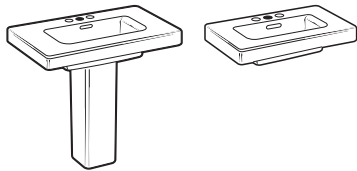

Khroma

Lavabo para pedestal o sobremueble			€
			Blanco
Lavabo con juego de fijación	800 x 480	327650000	282,00
	700 x 480	327651000	255,00
	600 x 480	327652000	235,00
Pedestal		337650000	178,00

Lavabo para semipedestal o sobremueble			€
			Blanco
Lavabo con juego de fijación	800 x 480	327650000	282,00
	700 x 480	327651000	255,00
	600 x 480	327652000	235,00
Semipedestal		337652000	147,00