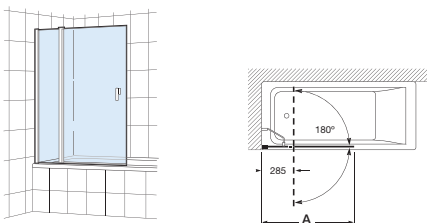

Easy B1HF

Lateral separador 1 puerta batiente 180° con un segmento fijo. Altura 1500

Medidas (A)	€ Cristal Transparente		€ Cristal Decorado	
	Blanco / Plata Mate	Plata Brillo	Blanco / Plata Mate	Plata Brillo
800 - 880	350,00	390,00	413,00	453,00
881 - 1200	400,00	440,00	470,00	510,00
1201 - 1400	450,00	490,00	530,00	570,00

Compensación: 15 mm.
El tratamiento MaxiClean (M) supone un coste adicional de: +40 €