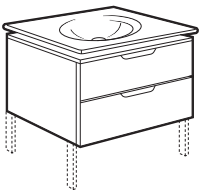

Kalahari

Unik Kalahari
Mueble y lavabo

Lavabo en color blanco.	800	855772XXX	1.133,00
Incorpora sistema amortiguado de cierre. Incluye 3 cajas organizadoras con la posibilidad de adquirir más unidades de forma opcional. Posibilidad de instalación suspendido o con patas (2 o 4 patas)			

Opcional:			€
Caja organizadora	858A55000	15,80	
Conjunto de dos patas	816406001	52,50