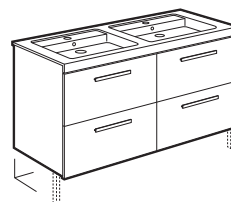

Novedad

Prisma

Unik Prisma

Mueble 4 cajones y lavabo

€

1200	Lavabo doble	855957XXX	1.118,00
Opcional: €			
Caja organizadora	858A55000	15,80	
Conjunto de dos patas	816764339	45,00	
Toallero para mueble	816760001	90,00	
Set 2 colgadores para mueble	816761001	75,00