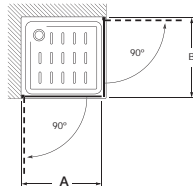

Colección Easy

BATIENTES

Vértice

Easy 2PL

Vértice ducha 1 puerta batiente 90° con perfil en cada lado. Altura 1950

Medidas (A y B)	€ Cristal Transparente		€ Cristal Decorado	
	Blanco / Plata Mate	Plata Brillo	Blanco / Plata Mate	Plata Brillo
600 - 800	380,00	420,00	460,00	500,00
801 - 1000	440,00	480,00	540,00	580,00

Compensación: 15 mm por cada lado.
Para precio total sumar ambos lados (A + B)
El tratamiento MaxiClean (M) supone un coste adicional de: +60 € (en total)

Easy PLF + PL

Frontal ducha 1 puerta batiente 90° con perfil y un segmento fijo para vértice PL. Altura 1950

Medidas (A)	Apertura puerta	€ Cristal Transparente		€ Cristal Decorado	
		Blanco / Plata Mate	Plata Brillo	Blanco / Plata Mate	Plata Brillo
PLF	970 - 1100	615	520,00	570,00	630,00
	1101 - 1200	640	570,00	630,00	700,00
	1201 - 1400	645	630,00	690,00	770,00
PL	600 - 800	-	380,00	420,00	460,00
	801 - 1000	-	440,00	480,00	540,00

Compensación: 15 mm por cada lado.
Para precio total sumar ambos lados (A + B)
El tratamiento MaxiClean (M) supone un coste adicional de: + 80 € (en total)