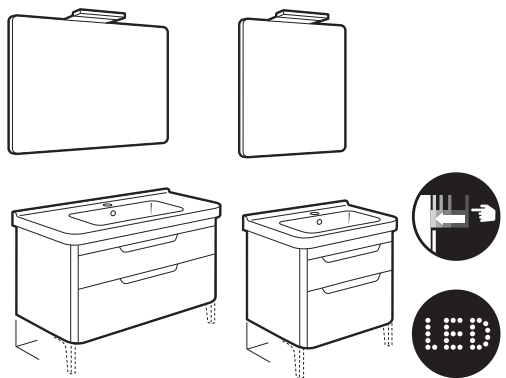

Pack Dama		€	
Incluye mueble, lavabo, espejo y aplique Delight de 280 mm			
	1000	855813XXX	973,00
	850	855810XXX	883,00
	650	855812XXX	815,00
Opcional:	Conjunto de dos patas	816560002	63,00

Pack Dama Compact		€	
Incluye mueble, lavabo, espejo y aplique Delight de 150 mm			
	450 Derecha	855818XXX	582,00
	Izquierda	855823XXX	582,00
Opcional:	Conjunto de dos patas	816560002	63,00