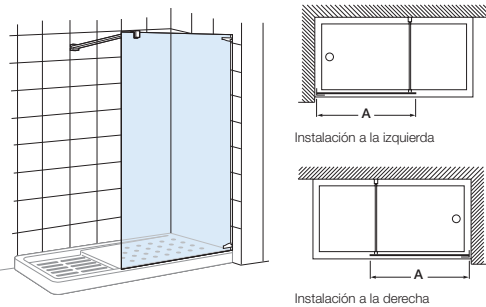

Colección Axis

BATIENTES

Walk-In

Lateral separador ducha 1 puerta 180° de bisagra con 1 segmento fijo		Ancho	Medidas montaje Min-Max (A)	€	€
Izquierda	Derecha			Cristal Transparente	Cristal Decorado/ Fumato
M314L40XY	M314R40XY	1400	1355 - 1405	707,00	820,00

El tratamiento MaxiClean (M) supone un coste adicional de: +140 €
Tomando como referencia el panel fijo de la mampara, determinamos la instalación a la derecha o a la izquierda. En el dibujo Axis Walk-in E derecha.

Lateral separador ducha 1 puerta 180° de bisagra con 1 segmento fijo y 1 lateral lado contrario		Medidas montaje Min-Max (A)	Medidas montaje Min-Max (B)	€	€
Izquierda	Derecha			Cristal Transparente	Cristal Decorado/ Fumato
M313L47XY	M313R47XY	1355 - 1380	660	1.093,00	1.267,00

El tratamiento MaxiClean (M) supone un coste adicional de: +272 €
Expedición compuesta por 2 embalajes:
M314L40.. y **M311R70..** Izquierda
M314R40.. y **M311L70..** Derecha

Axis DF

Axis D1H

Lateral separador ducha 1 fijo con tirante a pared contraria		Medidas montaje Min-Max (A)	€	€
Izquierda	Derecha		Cristal Transparente	Cristal Decorado/ Fumato
M315L90XY	M315R90XY	885	330,00	392,00
M315L00XY	M315R00XY	985	342,00	408,00
M315L10XY	M315R10XY	1085	352,00	500,00

El tratamiento MaxiClean (M) supone un coste adicional de: +58 €.
Para Ancho (A) iguales o superiores a 1000 el decorado Jade no está disponible.

Lateral separador ducha 1 puerta practicable de bisagra 180°		Medidas (A)	€	€
Izquierda	Derecha		Cristal Transparente	Cristal Decorado/ Fumato
M318L90XY	M318R90XY	900	348,00	372,00
M318L00XY	M318R00XY	1000	358,00	383,00

El tratamiento MaxiClean (M) supone un coste adicional de: +59 €

Tomando como referencia el vértice de la mampara, determinamos la posición derecha o izquierda