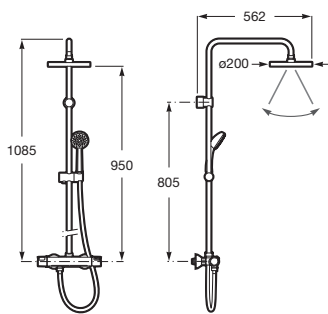

^N Novedad

Columnas de ducha

Novedad

Even-T Square

Columna termostática para ducha		€
Con altura regulable de 800 a 1200 mm y brazo de ducha orientable	Cromado 5A2080C00	565,00

Novedad

Even-T Round

Columna termostática para ducha		€
Con altura regulable de 800 a 1200 mm y brazo de ducha orientable	Cromado 5A9780C00	540,00

Columnas de ducha

Victoria-T Ducha y baño

Columna termostática para baño-ducha	€
Con caño de llenado de bañera retráctil Cromado 5A2718C00	500,00

Victoria-T telescópica

Columna termostática para ducha	€
Con altura regulable Cromado 5A2018C00	485,00