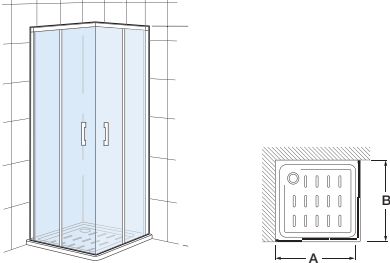

Colección Cosmo

Vértice

Cosmo 2L2

Vértice ducha 2 puertas correderas con un segmento fijo en cada lado. Altura 1950

Medidas (A - B)	€ Cristal Transparente		€ Cristal Decorado	
	Blanco / Plata Mate	Plata Brillo	Blanco / Plata Mate	Plata Brillo
670 - 1000	335,00	375,00	465,00	505,00
1001 - 1180	360,00	400,00	497,00	537,00
1181 - 1200	390,00	430,00	530,00	570,00
1201 - 1400	420,00	460,00	570,00	610,00

Para precio total, sumar ambos lados (A+B).
El tratamiento MaxiClean (M) supone un coste adicional de: +120 € (en total).
Compensación: 15 mm a cada lado