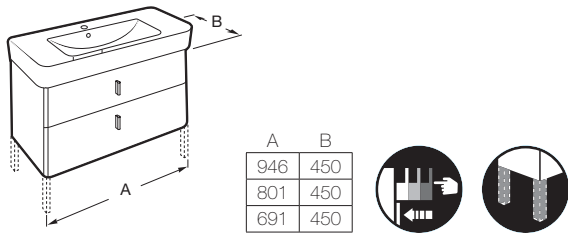

Lavabos + mueble

Senso Square 2.0

Unik Senso Square 2.0			
Mueble y lavabo			€
Lavabo en color blanco.	1000	855790XXX	765,00
Incorpora sifón desagüe especial y sistema amortiguado de cierre.	850	855789XXX	687,00
Posibilidad de instalación suspendido o con patas (2 o 4 patas)	750	Lavabo izquierda 855791XXX	640,00
		Lavabo derecha 855788XXX	640,00
Opcional: €			
Caja organizadora		858A55000	15,80
Conjunto de dos patas		816405001	52,50