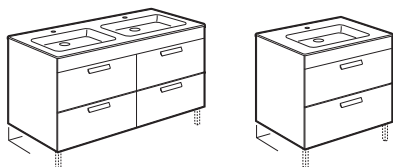

Debba

Standard Cajones (fondo de 46 cm)

Novedad