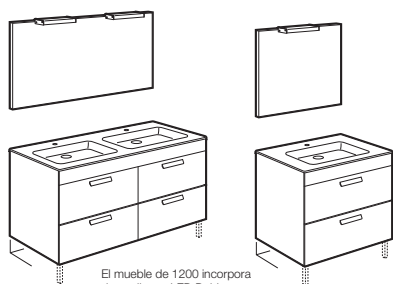

Debba

Standard Cajones (fondo de 46 cm)

Novedad

Novedad

Unik Debba Standard

Conjunto mueble de 2 cajones y lavabo

		€
1200 (lavabo doble)	855971XXX	730,00
1000	855970XXX	495,00
800	855968XXX	447,00
700	855967XXX	418,00
600	855966XXX	393,00
Opcional: Conjunto de dos patas	816757339	30,70
Toallero para mueble	816760001	90,00
Set 2 colgadores para mueble	816761001	75,00

Unik Debba Standard

Conjunto mueble de 3 cajones y lavabo

		€
1200 (lavabo doble)	855977XXX	830,00
1000	855976XXX	525,00
800	855974XXX	497,00
700	855973XXX	468,00
600	855972XXX	443,00
Opcional: Conjunto de dos patas	816757339	30,70
Toallero para mueble	816760001	90,00
Set 2 colgadores para mueble	816761001	75,00

Novedad

Novedad

Pack Debba Standard

Incluye Unik Debba 2 cajones, espejo y aplique LED Debba

			€
1200 (lavabo doble)	Espejo 1200	855989XXX	995,00
1000	Espejo 1000	855988XXX	682,00
800	Espejo 800	855986XXX	602,00
700	Espejo 700	855985XXX	568,00
600	Espejo 600	855984XXX	538,00
Opcional: Conjunto de dos patas		816757339	30,70
Toallero para mueble		816760001	90,00
Set 2 colgadores para mueble		816761001	75,00

Pack Debba Standard

Incluye Unik Debba 3 cajones, espejo y aplique LED Debba

			€
1200 (lavabo doble)	Espejo 1200	855995XXX	1.095,00
1000	Espejo 1000	855994XXX	712,00
800	Espejo 800	855992XXX	652,00
700	Espejo 700	855991XXX	618,00
600	Espejo 600	855990XXX	588,00
Opcional: Conjunto de dos patas		816757339	30,70
Toallero para mueble		816760001	90,00
Set 2 colgadores para mueble		816761001	75,00