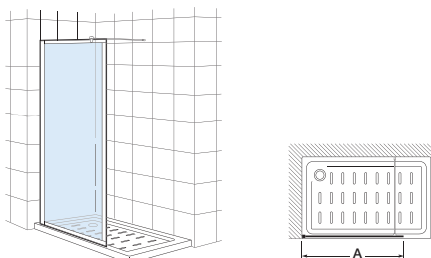

Easy B1HF

Lateral separador 1 puerta practicable 180° con un segmento fijo

€
Cristal
Transparente

Altura 1500	Ancho	Medidas montaje Min-Máx (A)	Plata Brillo
M22410012	1000	995 - 1005	368,00

Walk-In

Victoria DF