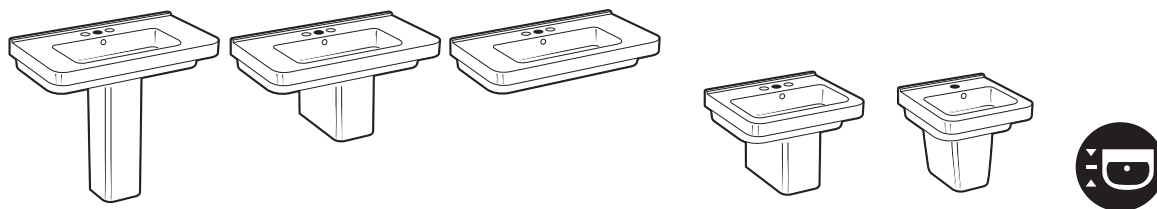

Pack Dama Compact		€	
Incluye mueble, lavabo, espejo y aplique Delight de 150 mm			
	450 Derecha	855818XXX	582,00
	Izquierda	855823XXX	582,00
Opcional:	Conjunto de dos patas	816560002	63,00

Dama

Lavabo mural, con pedestal o semipedestal			€	
			Blanco	Pergamon
Lavabo con juego de fijación	1000 x 460	327780..0	112,00	154,00
	850 x 460	327781..0	95,40	132,00
	700 x 460	327782..0	88,40	122,00
	650 x 460	327783..0	78,00	107,00
	600 x 460	327784..0	73,00	100,00
	550 x 460	327786..0	68,20	94,10
Pedestal		337470..0	45,90	63,20
Semipedestal		337471..0	42,20	58,50