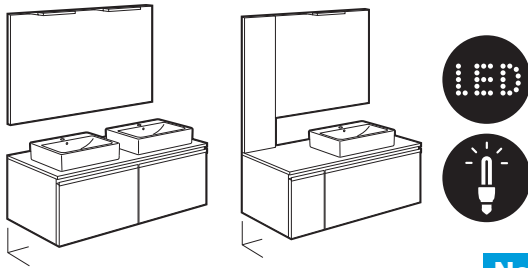

Novedad

Heima

Pack Heima

Incluye mueble base Heima, espejo y aplique LED Smartlight

				€
1200	espejo Luna 1200 y dos apliques Smartlight 280	851045XXX		1.010,00
1100	espejo Luna 800 + 300 y Smartlight 500	derecha	851043XXX	860,00
		izquierda	851044XXX	860,00
900	espejo Luna 600 + 300 y Smartlight 280	derecha	851041XXX	815,00
		izquierda	851042XXX	815,00
Conjunto de dos patas			856925331	45,00