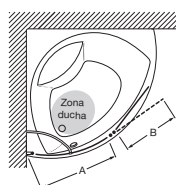

Quartz Bali

Bali

Lateral separador bañera 1 hoja practicable con 1 segmento fijo para bañeras Bali

Altura 1515	Medidas montaje Min-Máx (A)	Medidas montaje Min-Máx (B)	€	€
			Cristal Transparente	Cristal Decorado
			Blanco	Plata Brillo
M036097XY	970	620	1.072,00	1.257,00

El tratamiento MaxiClean (M) supone un coste adicional de: +181 €
El panel fijo siempre se instalará en la zona de ducha de la bañera
Expedición compuesta por 2 embalajes: **M036001XY** y **M014002XY**

Tomando como referencia el vértice de la mampara, determinamos la posición derecha o izquierda

Medidas en mm

Acabados cristales

Sustituir la X de la referencia por el código del acabado del cristal elegido:

1 Cristal Transparente   **J** Cristal Decorado Jade
C Cristal Decorado Cuarzo

Para solicitar el tratamiento **MaxiClean** sobre cualquier acabado de cristal, añadir una **M** al final de la referencia

Acabados bisagras

2 Axis Wave
5 Axis Square

Sustituir los (..) de la referencia del embalaje por el 6º y 7º dígito de la referencia de la mampara escogida