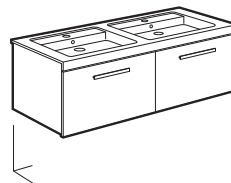

Novedad

Prisma

Unik Prisma

Mueble 2 cajones y lavabo

€

1200	Lavabo doble	855950XXX	838,00
Opcional: €			
Caja organizadora	858A55000	15,80	
Toallero para mueble	816760001	90,00	
Set 2 colgadores para mueble	816761001	75,00