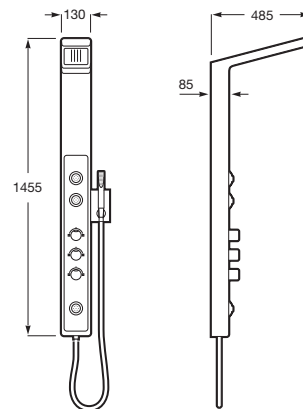

Fresh 2.0

Columna de hidromasaje termostática			Columna de hidromasaje termostática			Columna de hidromasaje termostática		
		€			€			€
Acero inoxidable	2H0348000	868,00	Acero inoxidable	2H0350000	1.220,00	Acrílica	2H0415001	1.247,00
Set montaje esquina	2H0349000	53,00	Set montaje esquina	2H0364000	53,00	Con montaje exterior (sin obras)		

Reductor de presión **2HF086000** **30,70**