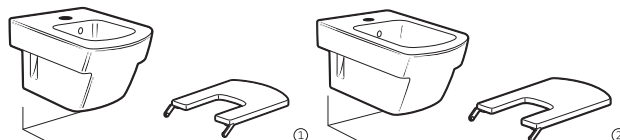

Bidé suspendido 515 mm de longitud	€			
	Blanco	Pergamon	Acabados Mate	
① Bidé suspendido 355 x 515	357625..0	162,00	213,00	283,00
Tapa lacada con bisagras metálicas	806620..4	57,50	57,50	57,50
② Bidé suspendido 355 x 560	35762K..0	154,00	200,00	271,00
Tapa lacada con bisagras metálicas	80662B..4	57,50	57,50	57,50