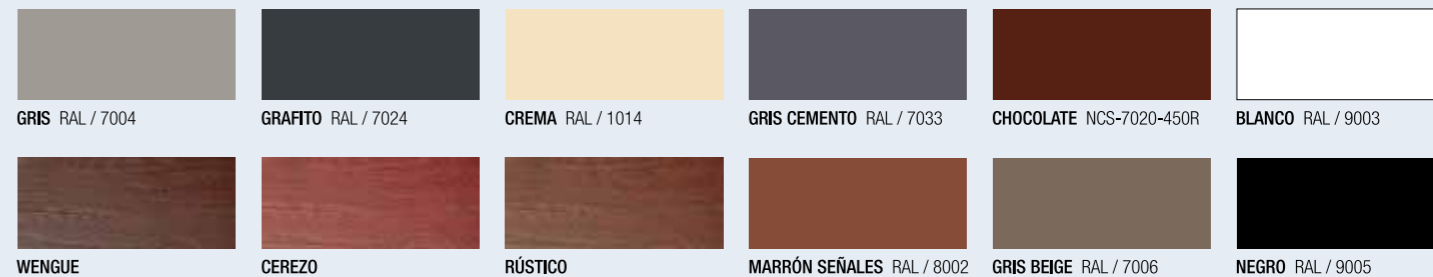

Detalle rejilla cuadrada de 13,5 x 13,5 cm.

Medidas	P.V.	Medidas	P.V.	Medidas	P.V.	Medidas	P.V.	Medidas	P.V.
70 x 70	195,00 €								
70 x 80	225,00 €	75 x 80	245,00 €	80 x 80	255,00 €				
70 x 90	240,00 €	75 x 90	260,00 €	80 x 90	270,00 €	90 x 90	290,00 €		
70 x 100	270,00 €	75 x 100	280,00 €	80 x 100	290,00 €	90 x 100	320,00 €	100 x 100	360,00 €
70 x 110	270,00 €	75 x 110	290,00 €	80 x 110	315,00 €	90 x 110	335,00 €	100 x 110	381,00 €
70 x 120	300,00 €	75 x 120	320,00 €	80 x 120	350,00 €	90 x 120	360,00 €	100 x 120	402,00 €
70 x 130	325,00 €	75 x 130	345,00 €	80 x 130	400,00 €	90 x 130	420,00 €	100 x 130	441,00 €
70 x 140	345,00 €	75 x 140	365,00 €	80 x 140	430,00 €	90 x 140	450,00 €	100 x 140	461,00 €
70 x 150	380,00 €	75 x 150	400,00 €	80 x 150	440,00 €	90 x 150	460,00 €	100 x 150	481,00 €
70 x 160	410,00 €	75 x 160	440,00 €	80 x 160	470,00 €	90 x 160	475,00 €	100 x 160	496,00 €
70 x 170	440,00 €	75 x 170	453,00 €	80 x 170	483,00 €	90 x 170	515,00 €	100 x 170	536,00 €
70 x 180	470,00 €	75 x 180	468,00 €	80 x 180	501,00 €	90 x 180	541,00 €	100 x 180	562,00 €
70 x 190	495,00 €	75 x 190	485,00 €	80 x 190	515,00 €	90 x 190	578,00 €	100 x 190	599,00 €
70 x 200	520,00 €	75 x 200	505,00 €	80 x 200	543,00 €	90 x 200	590,00 €	100 x 200	611,00 €
		75 x 210	526,00 €	80 x 210	559,00 €	90 x 210	615,00 €	100 x 210	636,00 €
		75 x 220	544,00 €	80 x 220	575,00 €	90 x 220	650,00 €	100 x 220	671,00 €

- Precios para platos con marco y sin marco.
- Cortes y medidas especiales. Consultar.
- Válvula incluida en el precio.

- Altura plato sin marco: 2,7 cm.
- Altura plato con marco: 3,4 cm.
- Carta RAL 60 € de incremento

- También disponible con rejilla alargada máximo 90 x 200 suplemento 5%