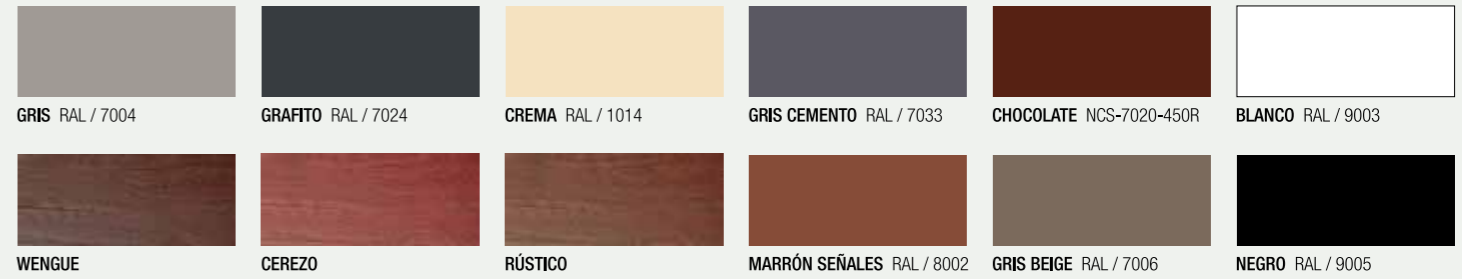

Se fabrican en todas las texturas

		LARGO (cm)					
		80	100	120	140	160	180
ANCHO (cm)	40	68,00 €	80,00 €	102,00 €	115,00 €	133,00 €	142,00 €
	50	79,00 €	99,00 €	119,00 €	139,00 €	160,00 €	178,00 €
	60	88,00 €	122,00 €	137,00 €	154,00 €	170,00 €	180,00 €
	70	99,00 €	138,00 €	151,00 €	169,00 €	182,00 €	197,00 €
	80	107,00 €	153,00 €	167,00 €	181,00 €	195,00 €	209,00 €
	90	123,00 €	165,00 €	181,00 €	196,00 €	207,00 €	222,00 €

• Cortes y medidas especiales. Consultar.

2 AÑOS DE GARANTÍA

FABRICADO EN ESPAÑA

SOLO 1 CM DE ESPESOR

GAMA DE COLORES

FÁCILMENTE ADAPTABLE

ANTIBACTERIANO

Cumplen las normas:
UNE-EN 14527 / UNE-EN 251
UNE-ENV 12633:2003 ANEXO A
NORMA EN 14527 + A1