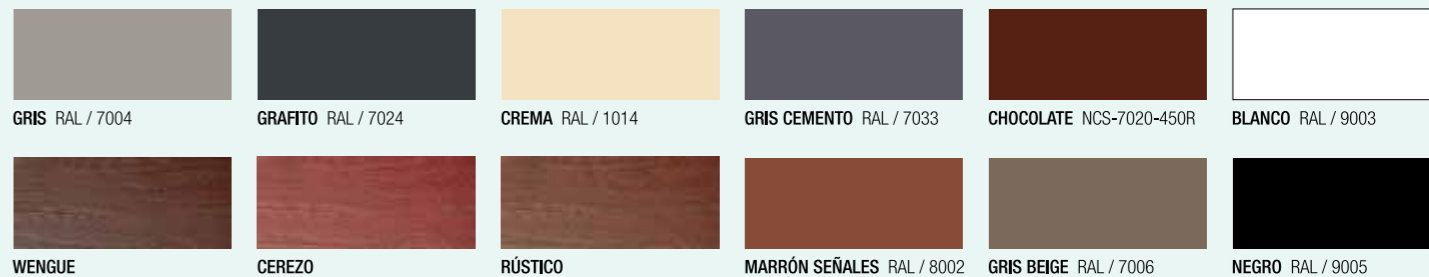

Silexgel

Semimarco Textura Pizarra

Medidas	P.V.	Medidas	P.V.	Medidas	P.V.
70 x 70	214,50 €	80 x 80	291,50 €	90 x 90	330,00 €
70 x 80	247,50 €	80 x 90	308,00 €	90 x 100	363,00 €
70 x 90	264,00 €	80 x 100	330,00 €	90 x 110	379,50 €
70 x 100	297,00 €	80 x 110	357,50 €	90 x 120	407,00 €
70 x 110	297,00 €	80 x 120	396,00 €	90 x 130	473,00 €
70 x 120	330,00 €	80 x 130	451,00 €	90 x 140	506,00 €
70 x 130	357,50 €	80 x 140	484,00 €	90 x 150	517,00 €
70 x 140	379,50 €	80 x 150	495,00 €	90 x 160	533,50 €
70 x 150	418,00 €	80 x 160	528,00 €	90 x 170	577,50 €
70 x 160	451,00 €	80 x 170	542,30 €	90 x 180	606,10 €
70 x 170	484,00 €	80 x 180	562,10 €	90 x 190	646,80 €
70 x 180	517,00 €	80 x 190	577,50 €		
70 x 190	544,50 €				

- Precios para platos con marco y sin marco.
- Cortes y medidas especiales. Consultar.
- Válvula incluida en el precio.
- Altura plato sin marco: 2,7 cm.
- Altura plato con marco: 3,4 cm.
- Carta RAL 60 € de incremento
- Sólo con rejilla alargada

2 AÑOS DE GARANTÍA

FABRICADO EN ESPAÑA

SOLO 2,7 CM DE ESPESOR

GAMA DE COLORES

FÁCILMENTE ADAPTABLE

ANTIDESLIZANTE

ANTIBACTERIANO

Cumplen las normas:
UNE-EN 14527 / UNE-EN 251
UNE-ENV 12633:2003 ANEXO A

CE NORMA EN 14527 + A1