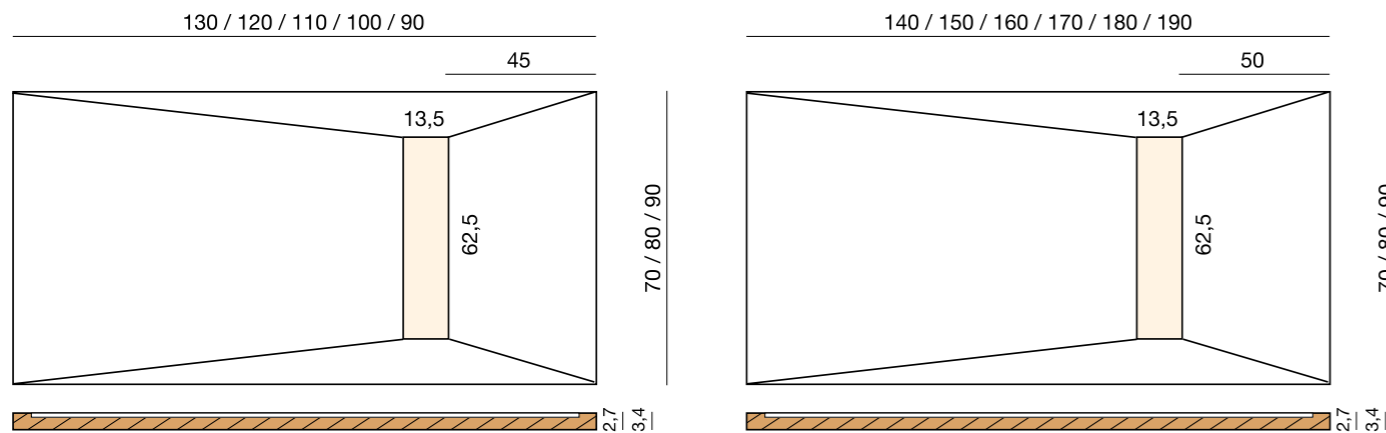

Válvula de 60 mm. de altura, incluida en el precio del plato.

Rejilla cuadrada de 13,5 x 13,5 cm.

Rejilla alargada de 13,5 x 62,5 cm.
* La medida máxima de los platos en la que se sirve está rejilla es de 90 x 190 cm. (texturas Piel, Granito, Piedra y Pizarra).