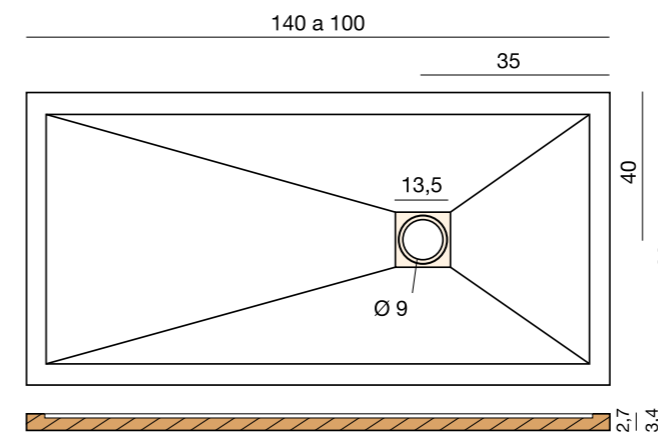

PESO

44 kg. por metro cuadrado.

VÁLVULA

Válvula de gran evacuación que está incluida en el precio.

PRESENTACIÓN

En cajas individuales de madera.

TEXTURAS

Se fabrican nueve tipos de textura: Granito, Pizarra, Bambú, Piedra, Liso, Tapete, Rombos, Madera y Piel.

A MEDIDA

Se pueden realizar platos y lavabos a medida, con un margen de error de 4 mm.

PLAZO DE ENTREGA

Al ser un producto tan específico, con gran posibilidad de elección, tanto color, textura, dimensión. Tenemos un plazo de entrega de unos 10 días aproximadamente.

GRAN ADAPTABILIDAD

Podemos hacer formas con pilares o sortear cualquier barrera arquitectónica.

LIMPIEZA

En la limpieza y mantenimiento de un plato de ducha, siempre es recomendable limpiar con un trapo húmedo y/o esponja, agua y jabón. Nunca deberemos de hacer uso de productos abrasivos, estropajos, etc.

Antes de usar cualquier producto de limpieza, se recomienda leer detenidamente su etiqueta y observar que no sean productos que ataquen a los mármoles o sintéticos.

DESINFECCIÓN

También se puede utilizar para su desinfección, agua con un chorro de lejía o amoníaco, dejar actuar 2 minutos aprox. y enjuagar con abundante agua. Productos como "Viakal" no se deben dejar actuar más de dos minutos.

PRODUCTOS TESTADOS	GRADO DE INCIDENCIA	
	1 hora	8 horas
Lejía	NO	NO
Salfumán	NO	SI
Don Limpio	NO	NO
Viakal	NO	NO
Vinagre	NO	NO
Ajax	NO	NO
Amoniaco	NO	NO
KH-7	NO	NO
Xillit Band	NO	NO