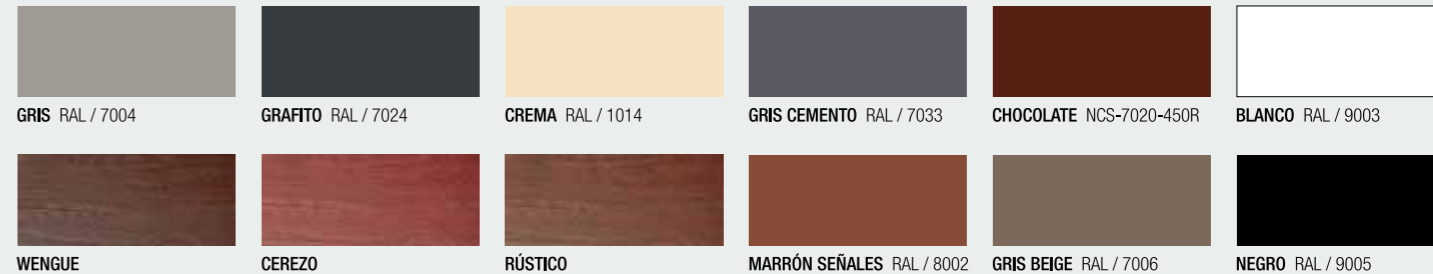

Silexgel

Lavabos "a medida"

SIN FALDÓN

Fondo: 46 cm.
Profundidad seno: 9 cm.

Textura Pizarra

Texturas

- Granito
- Piedra
- Liso
- Pizarra

Ancho (cm)	P.V.
Hasta 61	210,00 €
Hasta 71	228,00 €
Hasta 81	250,00 €
Hasta 91	269,00 €
Hasta 101	289,00 €
Hasta 111	311,00 €
Hasta 121	329,00 €
Hasta 131	350,00 €
Hasta 141	368,00 €
Hasta 151	390,00 €
Hasta 161	411,00 €
Hasta 171	445,00 €
Hasta 181	478,00 €
Hasta 191	512,00 €
Hasta 201	545,00 €

Ancho (cm)	P.V.
Hasta 121	608,00 €
Hasta 131	639,00 €
Hasta 141	669,00 €
Hasta 151	700,00 €
Hasta 161	730,00 €
Hasta 171	760,00 €
Hasta 181	789,00 €
Hasta 191	816,00 €

- Opción Seno desplazado izquierda o derecha, mismo precio.
- Color carta RAL, consultar.
- Anchos superiores a 201 cm., consultar.
- Suplemento de escuadras (2 und): 30 €
- Suplemento de válvula: 14 €

Válvula y escuadras de sujeción. Opcionales.

Cumplen las normas:
UNE-EN 14527 / UNE-EN 251
UNE-ENV 12633:2003 ANEXO A