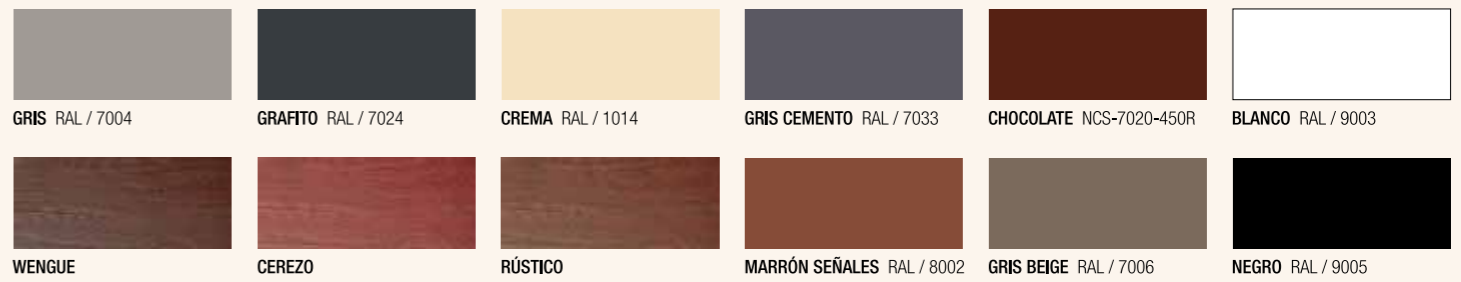

CE NORMA EN 14527 + A1

Textura Colmena
Silexgel

New!!

New!!

Silexgel

Textura Colmena

Medidas	P.V.	Medidas	P.V.	Medidas	P.V.	Medidas	P.V.	Medidas	P.V.
70 x 70	195,00 €								
70 x 80	225,00 €	75 x 80	245,00 €	80 x 80	255,00 €				
70 x 90	240,00 €	75 x 90	260,00 €	80 x 90	270,00 €	90 x 90	290,00 €		
70 x 100	270,00 €	75 x 100	280,00 €	80 x 100	290,00 €	90 x 100	320,00 €	100 x 100	360,00 €
70 x 110	270,00 €	75 x 110	290,00 €	80 x 110	315,00 €	90 x 110	335,00 €	100 x 110	381,00 €
70 x 120	300,00 €	75 x 120	320,00 €	80 x 120	350,00 €	90 x 120	360,00 €	100 x 120	402,00 €
70 x 130	325,00 €	75 x 130	345,00 €	80 x 130	400,00 €	90 x 130	420,00 €	100 x 130	441,00 €
70 x 140	345,00 €	75 x 140	365,00 €	80 x 140	430,00 €	90 x 140	450,00 €	100 x 140	461,00 €
70 x 150	380,00 €	75 x 150	400,00 €	80 x 150	440,00 €	90 x 150	460,00 €	100 x 150	481,00 €
70 x 160	410,00 €	75 x 160	440,00 €	80 x 160	470,00 €	90 x 160	475,00 €	100 x 160	496,00 €
70 x 170	440,00 €	75 x 170	453,00 €	80 x 170	483,00 €	90 x 170	515,00 €	100 x 170	536,00 €
70 x 180	470,00 €	75 x 180	468,00 €	80 x 180	501,00 €	90 x 180	541,00 €	100 x 180	562,00 €
70 x 190	495,00 €	75 x 190	485,00 €	80 x 190	515,00 €	90 x 190	578,00 €	100 x 190	599,00 €
70 x 200	520,00 €	75 x 200	505,00 €	80 x 200	543,00 €	90 x 200	590,00 €	100 x 200	611,00 €