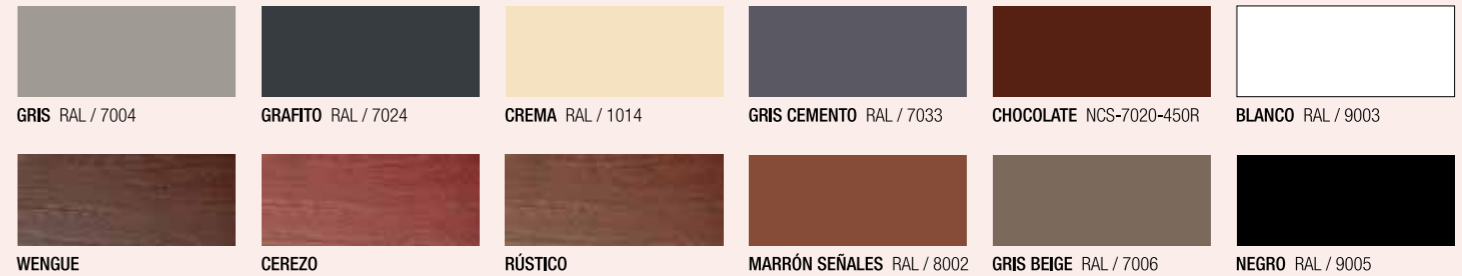

- * También disponible con rejilla alargada máximo 90 x 200 suplemento 5%

Silexgel

Textura Bambú

Color decoración rústico

Medidas	P.V.	Medidas	P.V.	Medidas	P.V.	Medidas	P.V.	Medidas	P.V.
70 x 70	195,00 €								
70 x 80	225,00 €	75 x 80	245,00 €	80 x 80	255,00 €				
70 x 90	240,00 €	75 x 90	260,00 €	80 x 90	270,00 €	90 x 90	290,00 €		
70 x 100	270,00 €	75 x 100	280,00 €	80 x 100	290,00 €	90 x 100	320,00 €	100 x 100	360,00 €
70 x 110	270,00 €	75 x 110	290,00 €	80 x 110	315,00 €	90 x 110	335,00 €	100 x 110	381,00 €
70 x 120	300,00 €	75 x 120	320,00 €	80 x 120	350,00 €	90 x 120	360,00 €	100 x 120	402,00 €
70 x 130	325,00 €	75 x 130	345,00 €	80 x 130	400,00 €	90 x 130	420,00 €	100 x 130	441,00 €
70 x 140	345,00 €	75 x 140	365,00 €	80 x 140	430,00 €	90 x 140	450,00 €	100 x 140	461,00 €
70 x 150	380,00 €	75 x 150	400,00 €	80 x 150	440,00 €	90 x 150	460,00 €	100 x 150	481,00 €
70 x 160	410,00 €	75 x 160	440,00 €	80 x 160	470,00 €	90 x 160	475,00 €	100 x 160	496,00 €
70 x 170	440,00 €	75 x 170	453,00 €	80 x 170	483,00 €	90 x 170	515,00 €	100 x 170	536,00 €
70 x 180	470,00 €	75 x 180	468,00 €	80 x 180	501,00 €	90 x 180	541,00 €	100 x 180	562,00 €
70 x 190	495,00 €	75 x 190	485,00 €	80 x 190	515,00 €	90 x 190	578,00 €	100 x 190	599,00 €
70 x 200	520,00 €	75 x 200	505,00 €	80 x 200	543,00 €	90 x 200	590,00 €	100 x 200	611,00 €
		75 x 210	526,00 €	80 x 210	559,00 €	90 x 210	615,00 €	100 x 210	636,00 €
		75 x 220	544,00 €	80 x 220	575,00 €	90 x 220	650,00 €	100 x 220	671,00 €