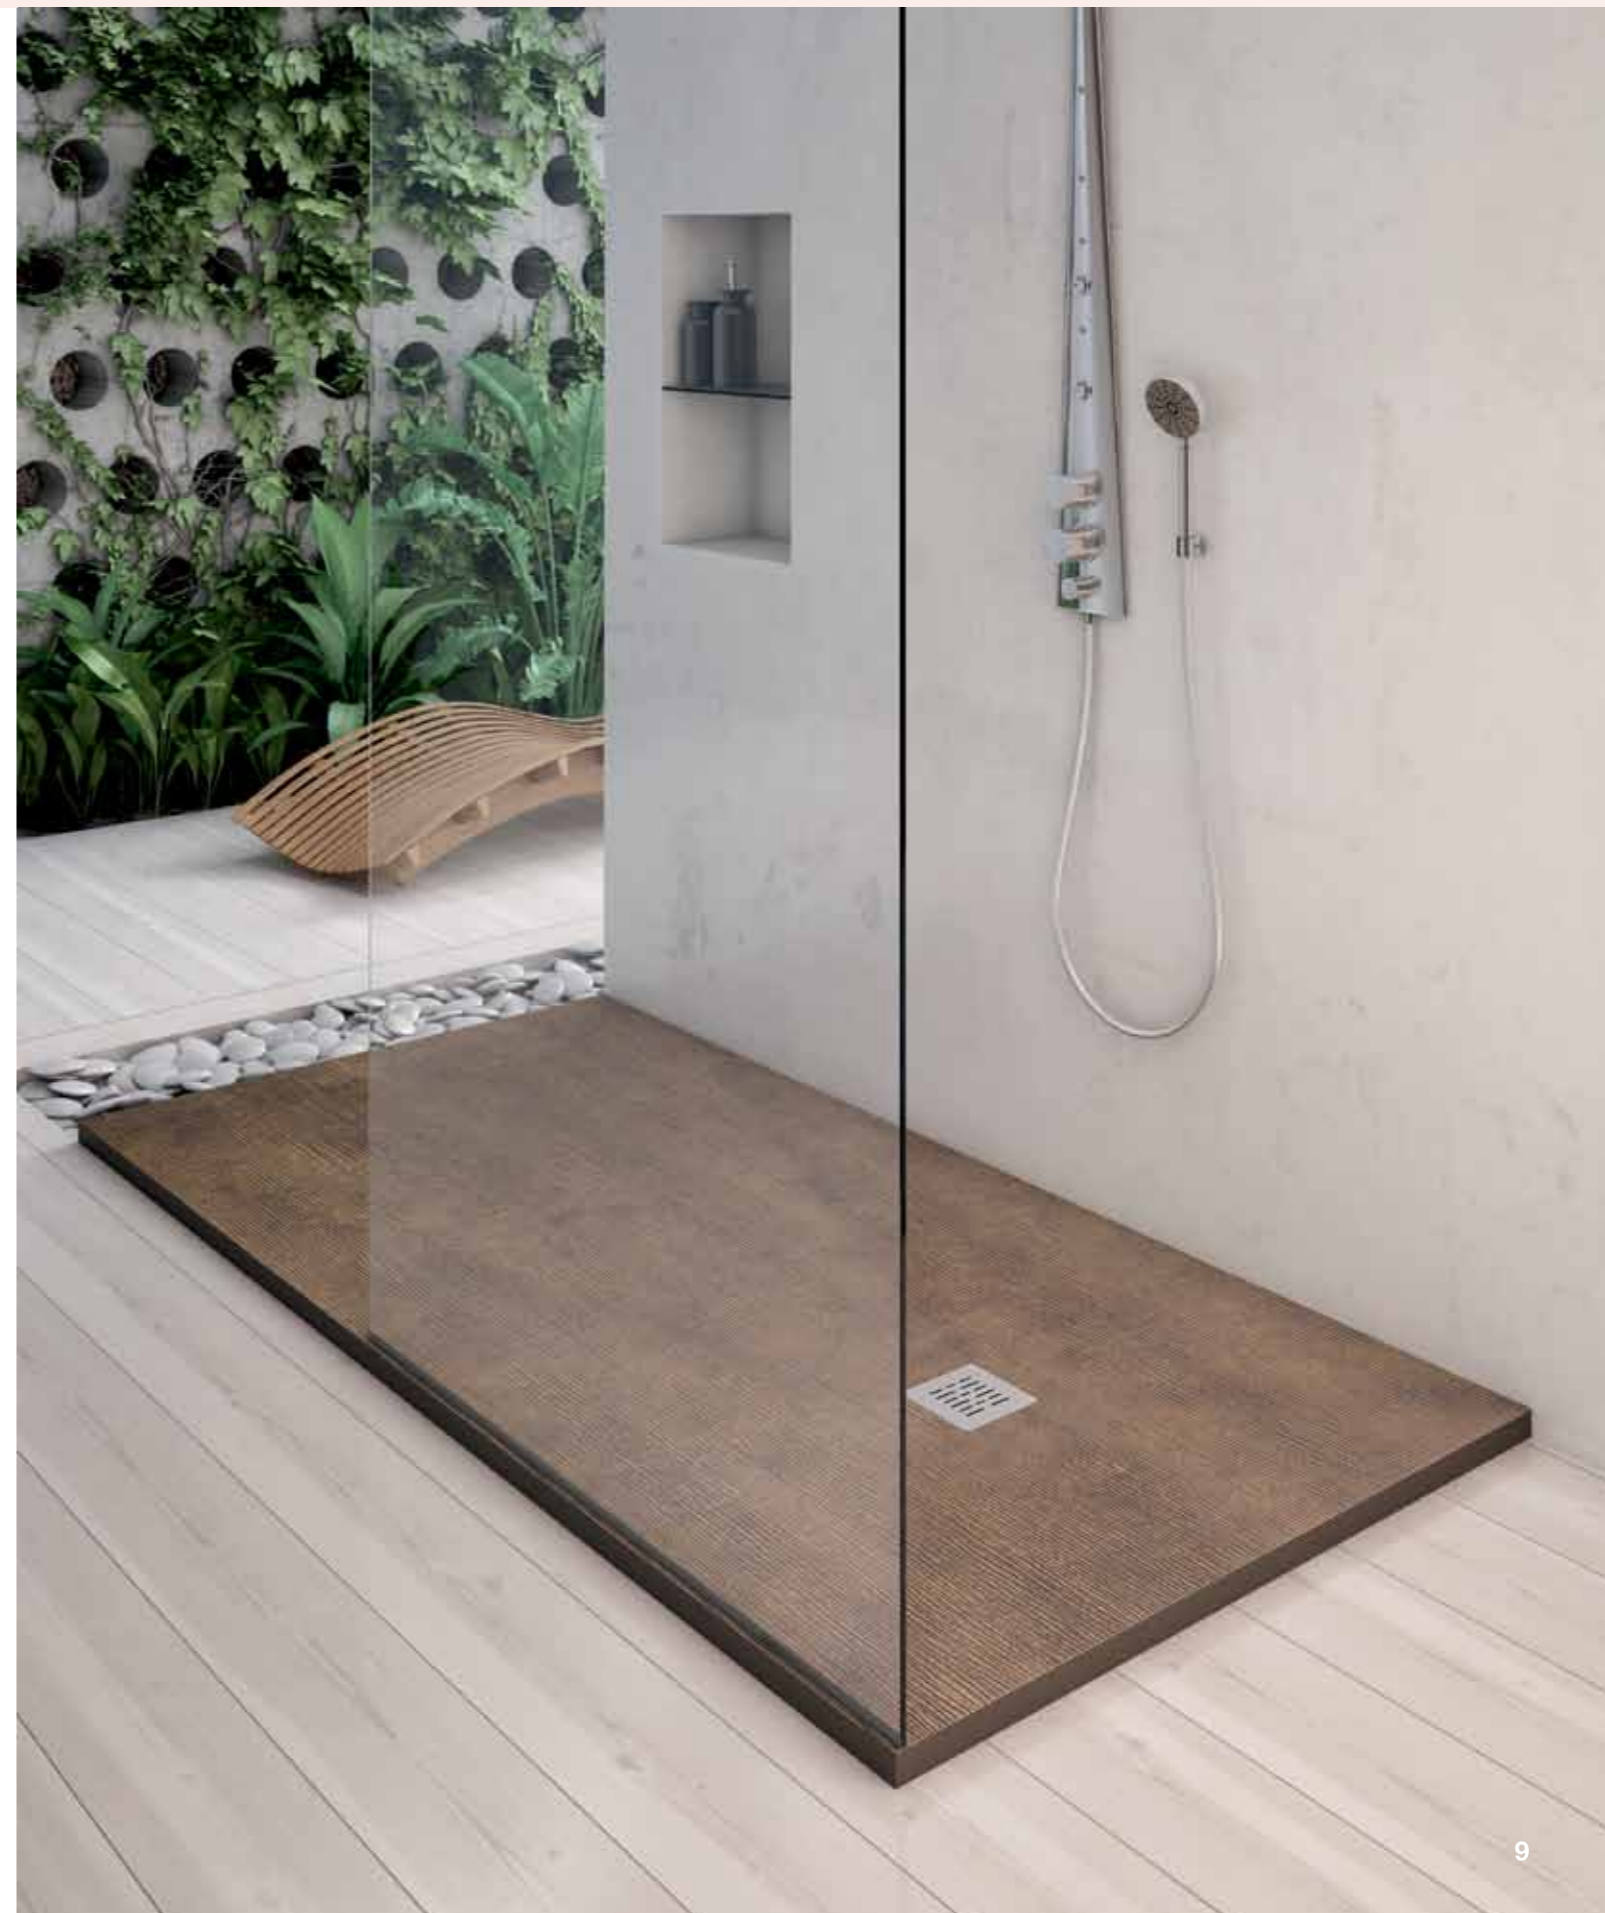

- * También disponible con rejilla alargada máximo 90 x 200 suplemento 5%

Silexgel

Textura Bambú

Color decoración rústico

Medidas	P.V.	Medidas	P.V.	Medidas	P.V.	Medidas	P.V.	Medidas	P.V.
70 x 70	195,00 €								
70 x 80	225,00 €	75 x 80	245,00 €	80 x 80	255,00 €				
70 x 90	240,00 €	75 x 90	260,00 €	80 x 90	270,00 €	90 x 90	290,00 €		
70 x 100	270,00 €	75 x 100	280,00 €	80 x 100	290,00 €	90 x 100	320,00 €	100 x 100	360,00 €
70 x 110	270,00 €	75 x 110	290,00 €	80 x 110	315,00 €	90 x 110	335,00 €	100 x 110	381,00 €
70 x 120	300,00 €	75 x 120	320,00 €	80 x 120	350,00 €	90 x 120	360,00 €	100 x 120	402,00 €
70 x 130	325,00 €	75 x 130	345,00 €	80 x 130	400,00 €	90 x 130	420,00 €	100 x 130	441,00 €
70 x 140	345,00 €	75 x 140	365,00 €	80 x 140	430,00 €	90 x 140	450,00 €	100 x 140	461,00 €
70 x 150	380,00 €	75 x 150	400,00 €	80 x 150	440,00 €	90 x 150	460,00 €	100 x 150	481,00 €
70 x 160	410,00 €	75 x 160	440,00 €	80 x 160	470,00 €	90 x 160	475,00 €	100 x 160	496,00 €
70 x 170	440,00 €	75 x 170	453,00 €	80 x 170	483,00 €	90 x 170	515,00 €	100 x 170	536,00 €
70 x 180	470,00 €	75 x 180	468,00 €	80 x 180	501,00 €	90 x 180	541,00 €	100 x 180	562,00 €
70 x 190	495,00 €	75 x 190	485,00 €	80 x 190	515,00 €	90 x 190	578,00 €	100 x 190	599,00 €
70 x 200	520,00 €	75 x 200	505,00 €	80 x 200	543,00 €	90 x 200	590,00 €	100 x 200	611,00 €
		75 x 210	526,00 €	80 x 210	559,00 €	90 x 210	615,00 €	100 x 210	636,00 €
		75 x 220	544,00 €	80 x 220	575,00 €	90 x 220	650,00 €	100 x 220	671,00 €