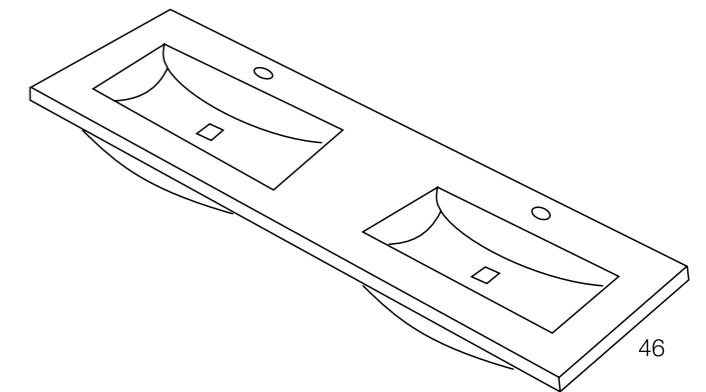

Válvula de 60 mm. de altura, incluida en el precio del plato.

Rejilla cuadrada de 13,5 x 13,5 cm.

Rejilla alargada de 13,5 x 62,5 cm.
* La medida máxima de los platos en la que se sirve está rejilla es de 90 x 190 cm. (texturas Piel, Granito, Piedra y Pizarra).

Lavabos SIN Faldón (Fondo seno: 9 cm.)

* Se puede fabricar con seno desplazado a izquierda o derecha.
* Para medidas especiales consultar precios.

Con seno curvo

* Se puede fabricar con seno desplazado a izquierda o derecha.
* Para medidas especiales consultar precios.