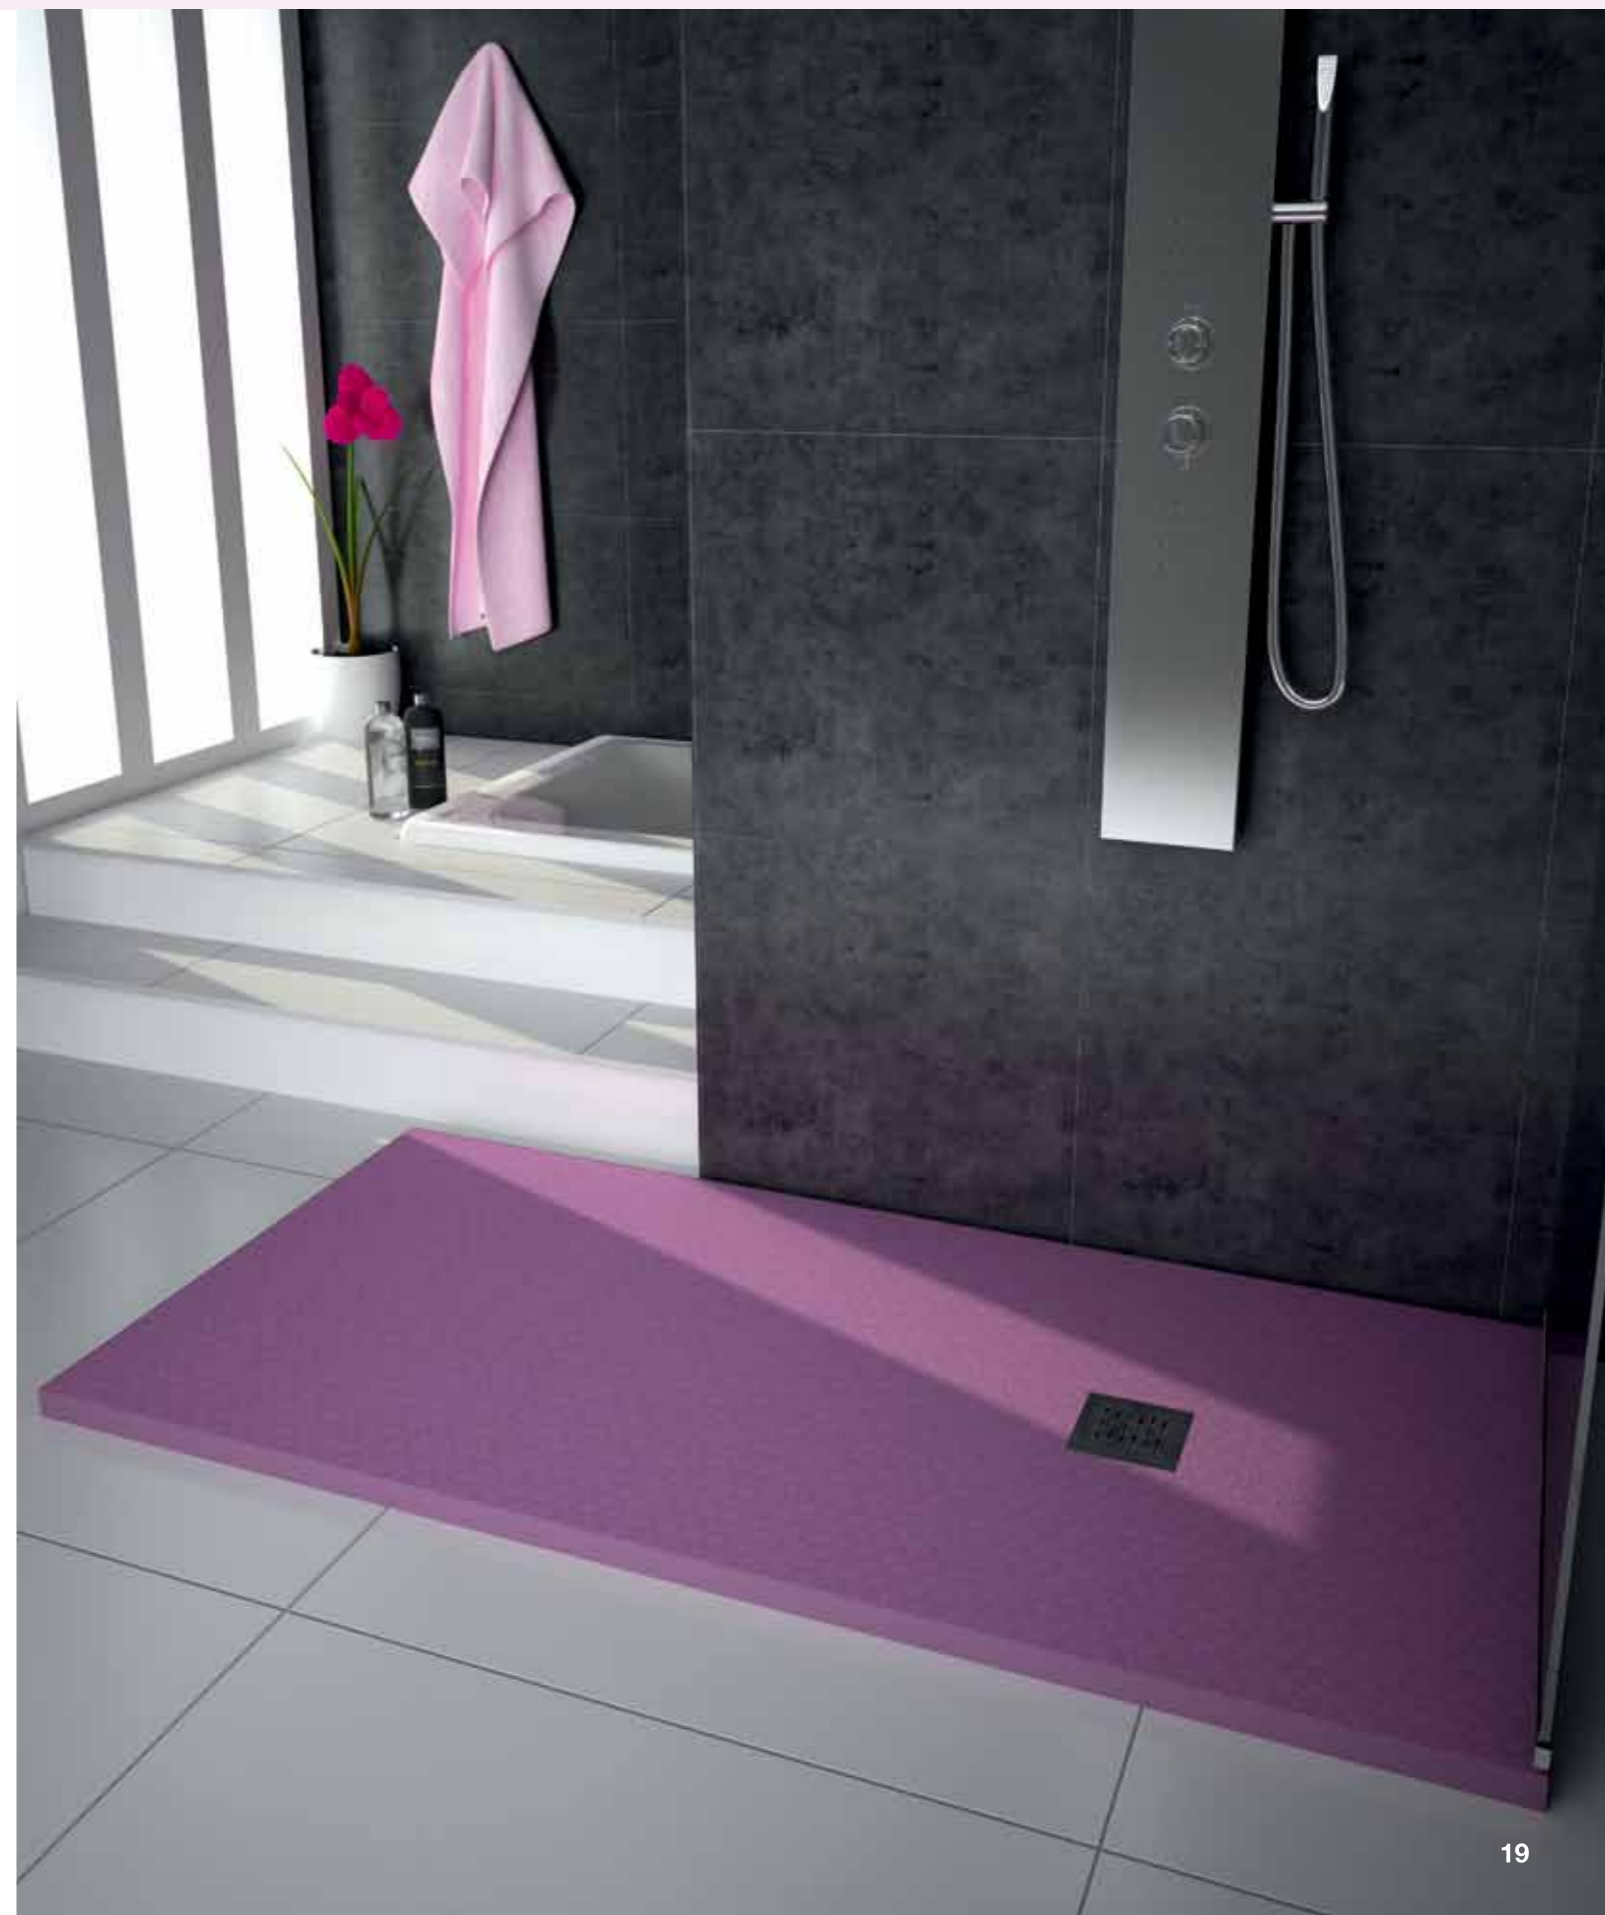

Silexgel

Textura Tapete

Medidas	P.V.	Medidas	P.V.	Medidas	P.V.	Medidas	P.V.
70 x 70	195,00 €						
70 x 80	225,00 €	75 x 80	245,00 €	80 x 80	255,00 €		
70 x 90	240,00 €	75 x 90	260,00 €	80 x 90	270,00 €	90 x 90	290,00 €
70 x 100	270,00 €	75 x 100	280,00 €	80 x 100	290,00 €	90 x 100	320,00 €
70 x 110	270,00 €	75 x 110	290,00 €	80 x 110	315,00 €	90 x 110	335,00 €
70 x 120	300,00 €	75 x 120	320,00 €	80 x 120	350,00 €	90 x 120	360,00 €
70 x 130	325,00 €	75 x 130	345,00 €	80 x 130	400,00 €	90 x 130	420,00 €
70 x 140	345,00 €	75 x 140	365,00 €	80 x 140	430,00 €	90 x 140	450,00 €
70 x 150	380,00 €	75 x 150	400,00 €	80 x 150	440,00 €	90 x 150	460,00 €
70 x 160	410,00 €	75 x 160	440,00 €	80 x 160	470,00 €	90 x 160	475,00 €
70 x 170	440,00 €	75 x 170	453,00 €	80 x 170	483,00 €	90 x 170	515,00 €
70 x 180	470,00 €	75 x 180	468,00 €	80 x 180	501,00 €	90 x 180	541,00 €
70 x 190	495,00 €	75 x 190	485,00 €	80 x 190	515,00 €	90 x 190	578,00 €
70 x 200	520,00 €	75 x 200	505,00 €	80 x 200	543,00 €	90 x 200	590,00 €
		75 x 210	526,00 €	80 x 210	559,00 €		
		75 x 220	544,00 €	80 x 220	575,00 €		

- Precios para platos con marco y sin marco.
- Cortes y medidas especiales. Consultar.
- Válvula incluida en el precio.
- Altura plato sin marco: 2,7 cm.
- Altura plato con marco: 3,4 cm.
- Carta RAL 60 € de incremento

2 AÑOS DE GARANTÍA

FABRICADO EN ESPAÑA

SOLO 2,7 CM DE ESPESOR

GAMA DE COLORES

FÁCILMENTE ADAPTABLE

ANTIDESLIZANTE

ANTIBACTERIANO

Cumplen las normas:
UNE-EN 14527 / UNE-EN 251
UNE-ENV 12633:2003 ANEXO A

CE NORMA EN 14527 + A1