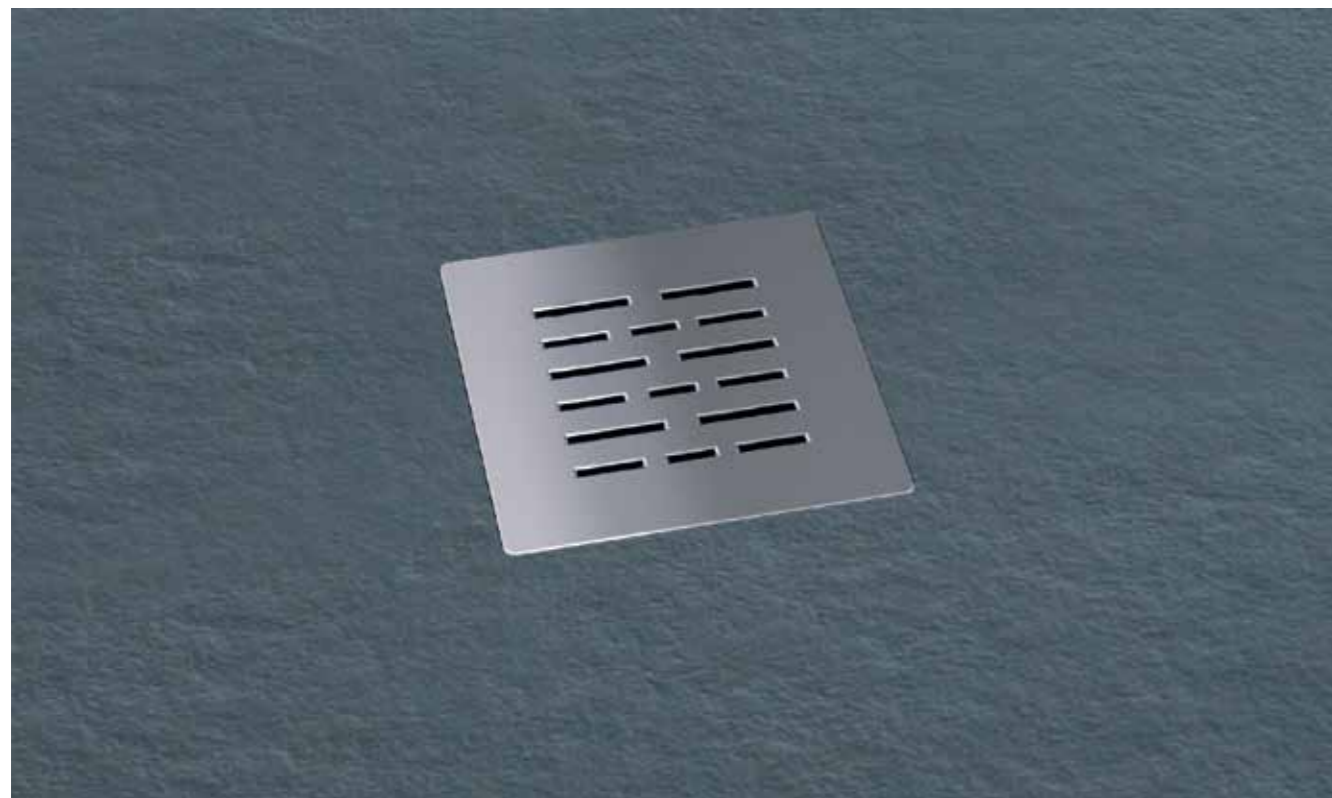

Textura Granito
Silexgel

Detalle rejilla cuadrada de 13,5 x 13,5 cm.

Medidas	P.V.	Medidas	P.V.	Medidas	P.V.	Medidas	P.V.	Medidas	P.V.
70 x 70	195,00 €								
70 x 80	225,00 €	75 x 80	245,00 €	80 x 80	255,00 €				
70 x 90	240,00 €	75 x 90	260,00 €	80 x 90	270,00 €	90 x 90	290,00 €		
70 x 100	270,00 €	75 x 100	280,00 €	80 x 100	290,00 €	90 x 100	320,00 €	100 x 100	360,00 €
70 x 110	270,00 €	75 x 110	290,00 €	80 x 110	315,00 €	90 x 110	335,00 €	100 x 110	381,00 €
70 x 120	300,00 €	75 x 120	320,00 €	80 x 120	350,00 €	90 x 120	360,00 €	100 x 120	402,00 €
70 x 130	325,00 €	75 x 130	345,00 €	80 x 130	400,00 €	90 x 130	420,00 €	100 x 130	441,00 €
70 x 140	345,00 €	75 x 140	365,00 €	80 x 140	430,00 €	90 x 140	450,00 €	100 x 140	461,00 €
70 x 150	380,00 €	75 x 150	400,00 €	80 x 150	440,00 €	90 x 150	460,00 €	100 x 150	481,00 €
70 x 160	410,00 €	75 x 160	440,00 €	80 x 160	470,00 €	90 x 160	475,00 €	100 x 160	496,00 €
70 x 170	440,00 €	75 x 170	453,00 €	80 x 170	483,00 €	90 x 170	515,00 €	100 x 170	536,00 €
70 x 180	470,00 €	75 x 180	468,00 €	80 x 180	501,00 €	90 x 180	541,00 €	100 x 180	562,00 €
70 x 190	495,00 €	75 x 190	485,00 €	80 x 190	515,00 €	90 x 190	578,00 €	100 x 190	599,00 €
70 x 200	520,00 €	75 x 200	505,00 €	80 x 200	543,00 €	90 x 200	590,00 €	100 x 200	611,00 €
		75 x 210	526,00 €	80 x 210	559,00 €	90 x 210	615,00 €	100 x 210	636,00 €
		75 x 220	544,00 €	80 x 220	575,00 €	90 x 220	650,00 €	100 x 220	671,00 €