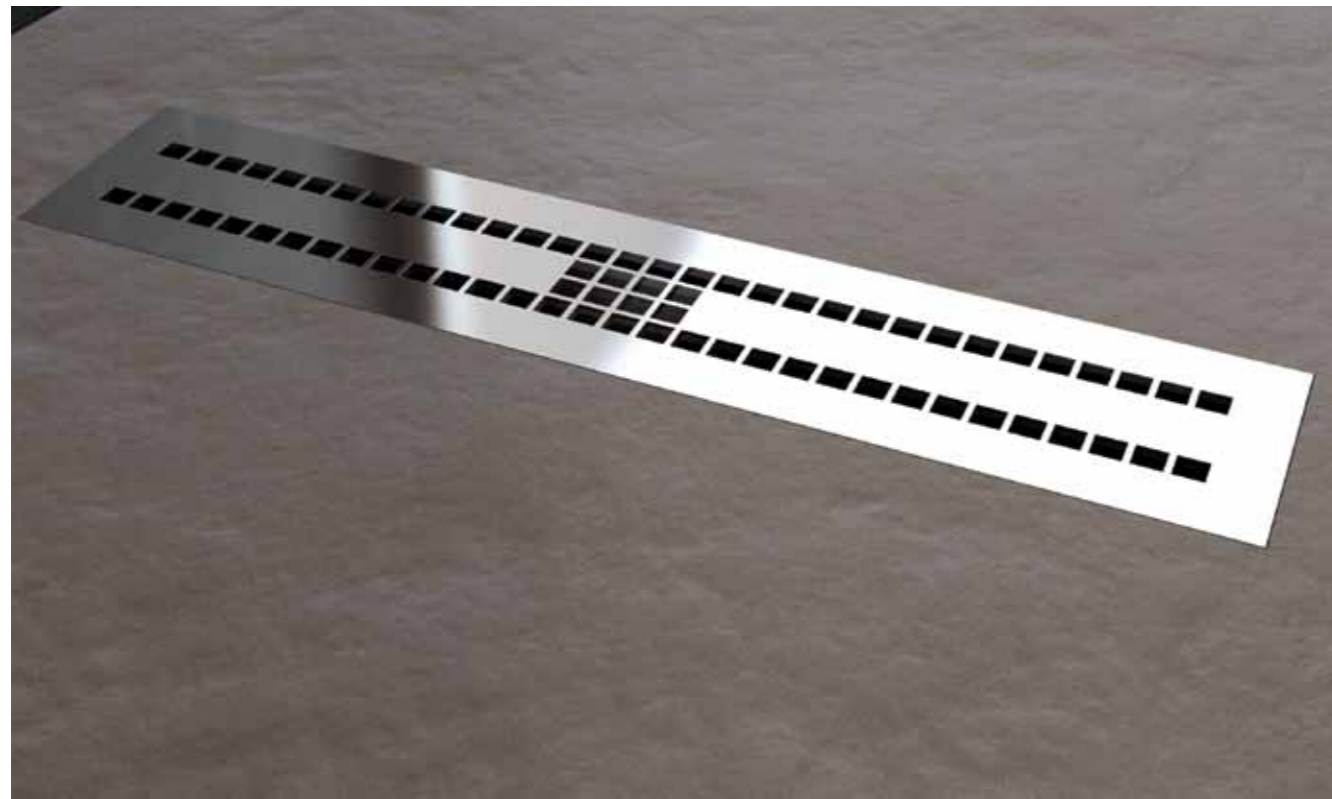

Detalle rejilla alargada de 13,5 x 62,5 cm.