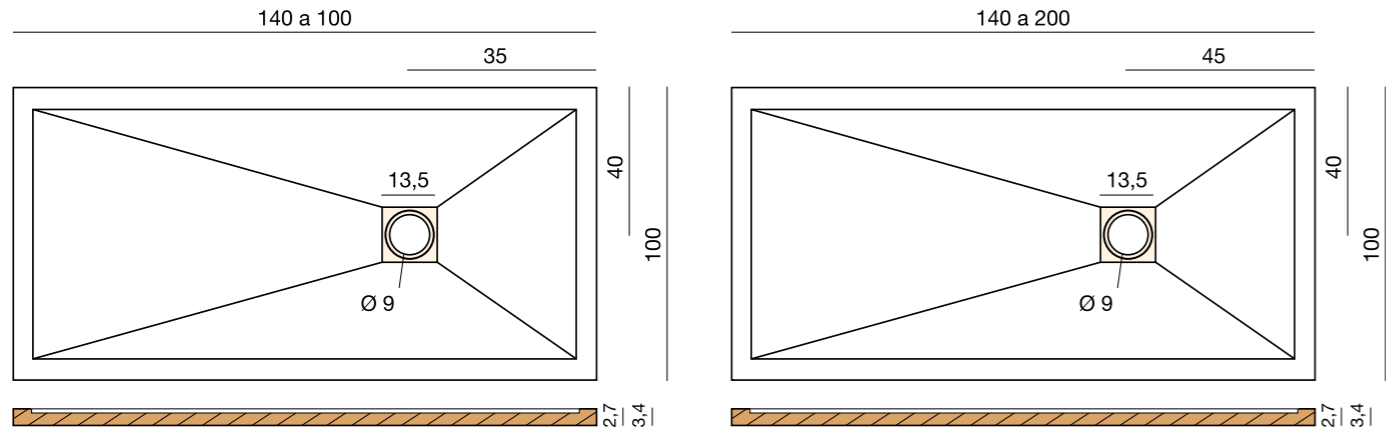

Válvula de 60 mm. de altura, incluida en el precio del plato.

Rejilla cuadrada de 13,5 x 13,5 cm.

Rejilla alargada de 13,5 x 62,5 cm.
* La medida máxima de los platos en la que se sirve está rejilla es de 90 x 190 cm. (texturas Piel, Granito, Piedra y Pizarra).