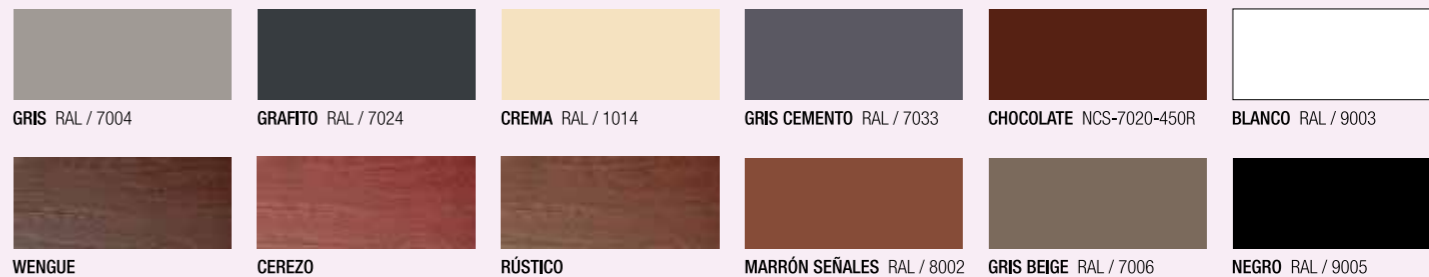

Silexgel

Textura Tapete

Medidas	P.V.	Medidas	P.V.	Medidas	P.V.	Medidas	P.V.
70 x 70	195,00 €						
70 x 80	225,00 €	75 x 80	245,00 €	80 x 80	255,00 €		
70 x 90	240,00 €	75 x 90	260,00 €	80 x 90	270,00 €	90 x 90	290,00 €
70 x 100	270,00 €	75 x 100	280,00 €	80 x 100	290,00 €	90 x 100	320,00 €
70 x 110	270,00 €	75 x 110	290,00 €	80 x 110	315,00 €	90 x 110	335,00 €
70 x 120	300,00 €	75 x 120	320,00 €	80 x 120	350,00 €	90 x 120	360,00 €
70 x 130	325,00 €	75 x 130	345,00 €	80 x 130	400,00 €	90 x 130	420,00 €
70 x 140	345,00 €	75 x 140	365,00 €	80 x 140	430,00 €	90 x 140	450,00 €
70 x 150	380,00 €	75 x 150	400,00 €	80 x 150	440,00 €	90 x 150	460,00 €
70 x 160	410,00 €	75 x 160	440,00 €	80 x 160	470,00 €	90 x 160	475,00 €
70 x 170	440,00 €	75 x 170	453,00 €	80 x 170	483,00 €	90 x 170	515,00 €
70 x 180	470,00 €	75 x 180	468,00 €	80 x 180	501,00 €	90 x 180	541,00 €
70 x 190	495,00 €	75 x 190	485,00 €	80 x 190	515,00 €	90 x 190	578,00 €
70 x 200	520,00 €	75 x 200	505,00 €	80 x 200	543,00 €	90 x 200	590,00 €
		75 x 210	526,00 €	80 x 210	559,00 €		
		75 x 220	544,00 €	80 x 220	575,00 €		

- Precios para platos con marco y sin marco.
- Cortes y medidas especiales. Consultar.
- Válvula incluida en el precio.
- Altura plato sin marco: 2,7 cm.
- Altura plato con marco: 3,4 cm.
- Carta RAL 60 € de incremento

2 AÑOS DE GARANTÍA

FABRICADO EN ESPAÑA

SOLO 2,7 CM DE ESPESOR

GAMA DE COLORES

FÁCILMENTE ADAPTABLE

ANTIDESLIZANTE

ANTIBACTERIANO

Cumplen las normas:
UNE-EN 14527 / UNE-EN 251
UNE-ENV 12633:2003 ANEXO A

CE NORMA EN 14527 + A1