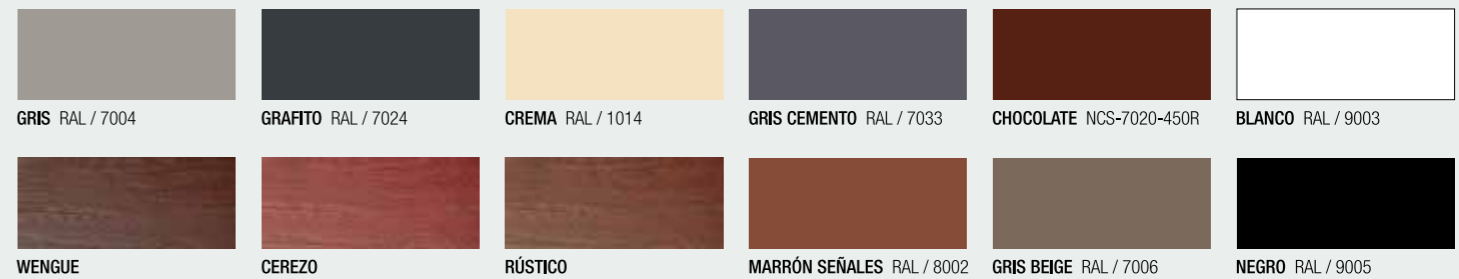

Lavabos "a medida"

RAL / 5003

CON FALDÓN Fondo: 46 cm.
Pofundidad seno: 9 cm.

Textura Liso

Ancho (cm)	P.V.
Hasta 61	312,00 €
Hasta 71	331,00 €
Hasta 81	353,00 €
Hasta 91	365,00 €
Hasta 101	391,00 €
Hasta 111	415,00 €
Hasta 121	435,00 €
Hasta 131	456,00 €
Hasta 141	476,00 €
Hasta 151	497,00 €
Hasta 161	519,00 €
Hasta 171	550,00 €
Hasta 181	582,00 €
Hasta 191	613,00 €
Hasta 201	644,00 €

Ancho (cm)	P.V.
Hasta 121	697,00 €
Hasta 131	731,00 €
Hasta 141	762,00 €
Hasta 151	791,00 €
Hasta 161	823,00 €
Hasta 171	861,00 €
Hasta 181	895,00 €
Hasta 191	953,00 €

1. Texturas
2. Granito
   - Piedra
   - Liso
   - Pizarra

Válvula y escuadras de sujeción. Opcionales.

- Opción Seno desplazado izquierda o derecha, mismo precio.
- Color carta RAL, consultar.
- Anchos superiores a 201 cm., consultar.
- Suplemento de escuadras (2 und): 30 €
- Suplemento de válvula: 14 €

2 AÑOS DE GARANTÍA

FABRICADO EN ESPAÑA

GAMA DE COLORES

ANTIBACTERIANO

Cumplen las normas:
UNE-EN 14527 / UNE-EN 251
UNE-ENV 12633:2003 ANEXO A