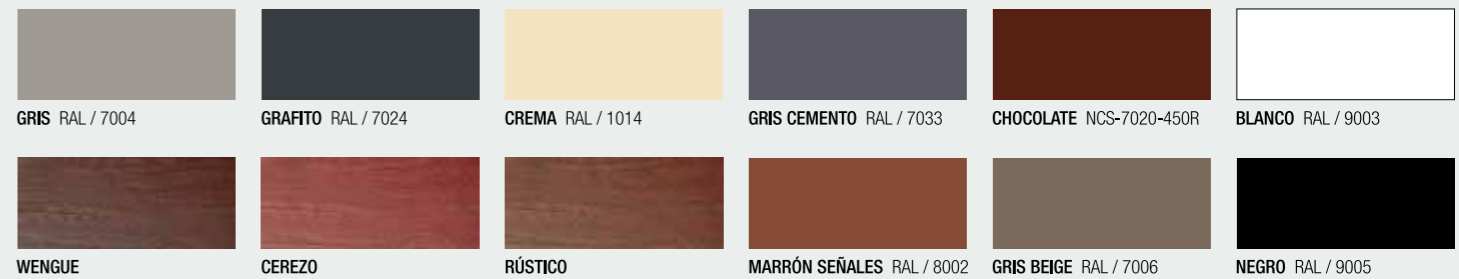

Textura Liso

2 AÑOS DE GARANTÍA

FABRICADO EN ESPAÑA

GAMA DE COLORES

ANTIBACTERIANO

Cumplen las normas:
UNE-EN 14527 / UNE-EN 251
UNE-ENV 12633:2003 ANEXO A

Lavabos "a medida"

RAL / 1035