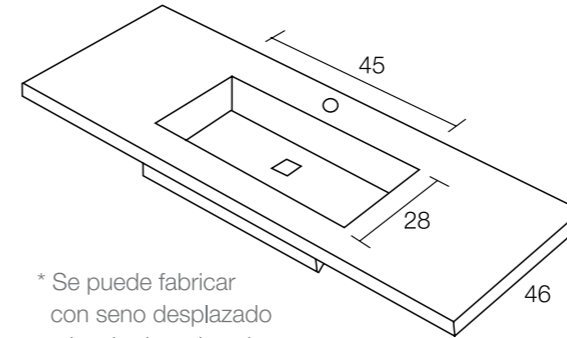

Lavabos SIN Faldón (Fondo seno: 9 cm.)

* Se puede fabricar con seno desplazado a izquierda o derecha.
* Para medidas especiales consultar precios.