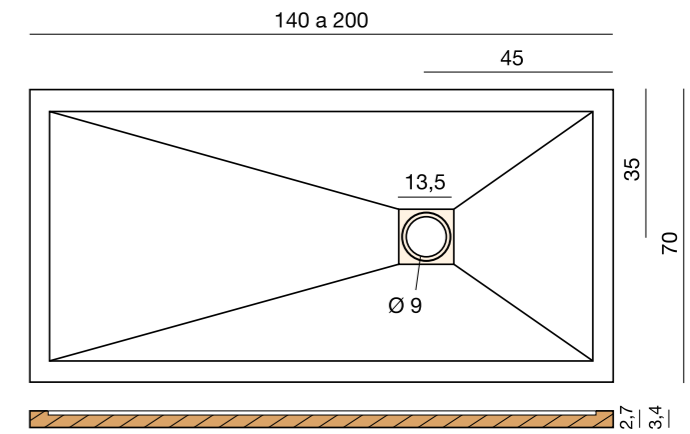

PESO

44 kg. por metro cuadrado.

VÁLVULA

Válvula de gran evacuación que está incluida en el precio.

PRESENTACIÓN

En cajas individuales de madera.

TEXTURAS

Se fabrican nueve tipos de textura: Granito, Pizarra, Bambú, Piedra, Liso, Tapete, Rombos, Madera y Piel.

A MEDIDA

Se pueden realizar platos y lavabos a medida, con un margen de error de 4 mm.

PLAZO DE ENTREGA

Al ser un producto tan específico, con gran posibilidad de elección, tanto color, textura, dimensión. Tenemos un plazo de entrega de unos 10 días aproximadamente.

GRAN ADAPTABILIDAD

Podemos hacer formas con pilares o sortear cualquier barrera arquitectónica.

LIMPIEZA

En la limpieza y mantenimiento de un plato de ducha, siempre es recomendable limpiar con un trapo húmedo y/o esponja, agua y jabón. Nunca deberemos de hacer uso de productos abrasivos, estropajos, etc.

Antes de usar cualquier producto de limpieza, se recomienda leer detenidamente su etiqueta y observar que no sean productos que ataquen a los mármoles o sintéticos.

DESINFECCIÓN

También se puede utilizar para su desinfección, agua con un chorro de lejía o amoníaco, dejar actuar 2 minutos aprox. y enjuagar con abundante agua. Productos como "Viakal" no se deben dejar actuar más de dos minutos.

PRODUCTOS TESTADOS	GRADO DE INCIDENCIA	
	1 hora	8 horas
Lejía	NO	NO
Salfumán	NO	SI
Don Limpio	NO	NO
Viakal	NO	NO
Vinagre	NO	NO
Ajax	NO	NO
Amoniaco	NO	NO
KH-7	NO	NO
Xillit Band	NO	NO