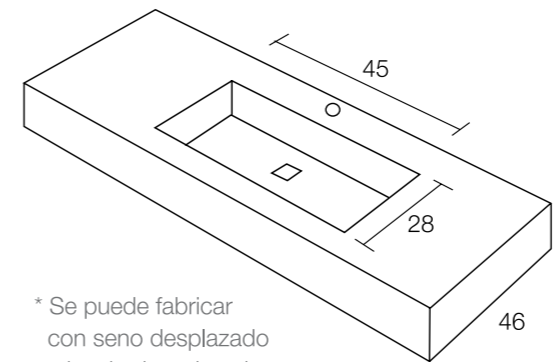

Lavabos CON Faldón

* Se puede fabricar con seno desplazado a izquierda o derecha.
* Para medidas especiales consultar precios.