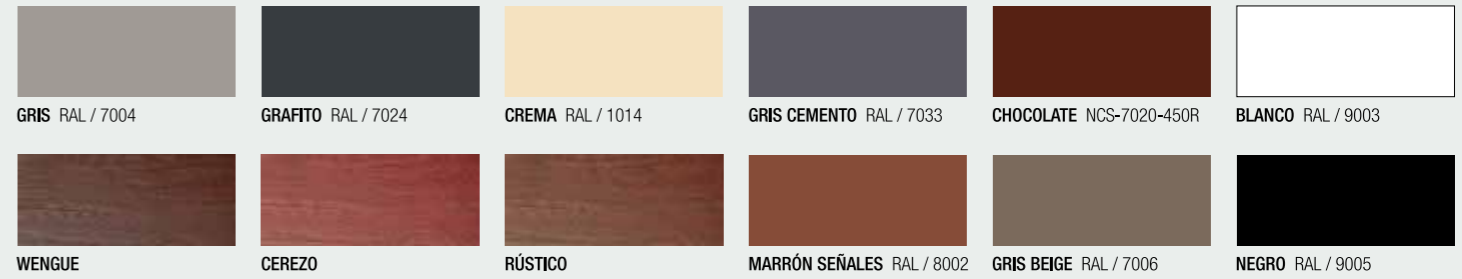

Válvula y escuadras de sujeción. Opcionales.

Textura Piedra

2 AÑOS DE GARANTÍA

FABRICADO EN ESPAÑA

GAMA DE COLORES

ANTIBACTERIANO

Cumplen las normas:
UNE-EN 14527 / UNE-EN 251
UNE-ENV 12633:2003 ANEXO A

Lavabos "a medida"