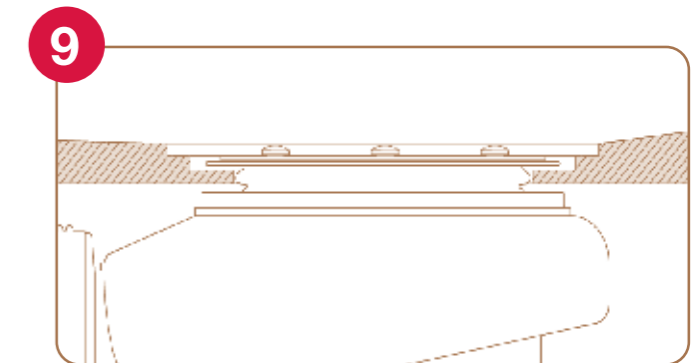

PREPARACIÓN DEL SUELO

La base debe ser de mortero.

la base sobre la que se va a colocar el plato de ducha debe estar perfectamente nivelada y seca, ya que el material de relleno podría llegar a curvar el plato dejándolo inservible.

Hay que dejar un hueco en la base para la válvula. A continuación, seguir las instrucciones de montaje.