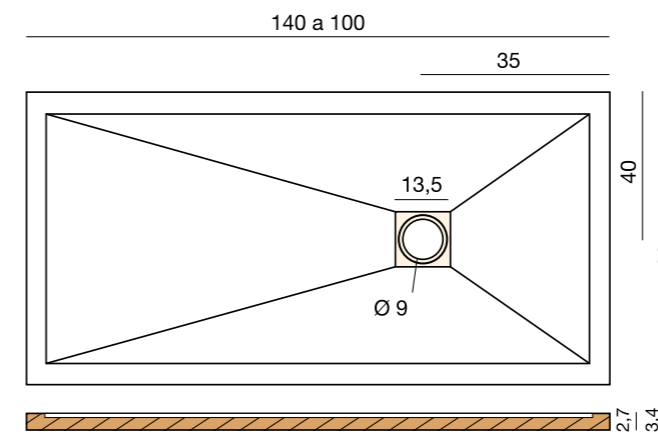

PESO

44 kg. por metro cuadrado.

VÁLVULA

Válvula de gran evacuación que está incluida en el precio.

PRESENTACIÓN

En cajas individuales de madera.

TEXTURAS

Se fabrican nueve tipos de textura: Granito, Pizarra, Bambú, Piedra, Liso, Tapete, Rombos, Madera y Piel.

A MEDIDA

Se pueden realizar platos y lavabos a medida, con un margen de error de 4 mm.

PLAZO DE ENTREGA

Al ser un producto tan específico, con gran posibilidad de elección, tanto color, textura, dimensión. Tenemos un plazo de entrega de unos 10 días aproximadamente.

GRAN ADAPTABILIDAD

Podemos hacer formas con pilares o sortear cualquier barrera arquitectónica.

LIMPIEZA

En la limpieza y mantenimiento de un plato de ducha, siempre es recomendable limpiar con un trapo húmedo y/o esponja, agua y jabón. Nunca deberemos de hacer uso de productos abrasivos, estropajos, etc.

Antes de usar cualquier producto de limpieza, se recomienda leer detenidamente su etiqueta y observar que no sean productos que ataquen a los mármoles o sintéticos.

DESINFECCIÓN

También se puede utilizar para su desinfección, agua con un chorro de lejía o amoníaco, dejar actuar 2 minutos aprox. y enjuagar con abundante agua. Productos como "Viakal" no se deben dejar actuar más de dos minutos.

PRODUCTOS TESTADOS	GRADO DE INCIDENCIA	
	1 hora	8 horas
Lejía	NO	NO
Salfumán	NO	SI
Don Limpio	NO	NO
Viakal	NO	NO
Vinagre	NO	NO
Ajax	NO	NO
Amoniaco	NO	NO
KH-7	NO	NO
Xillit Band	NO	NO