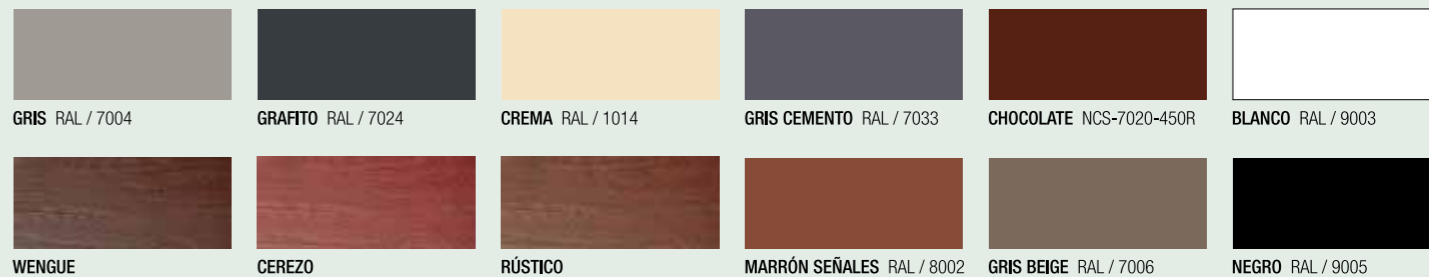

Silexgel

Textura Pizarra

Medidas	P.V.	Medidas	P.V.	Medidas	P.V.	Medidas	P.V.
70 x 70	195,00 €						
70 x 80	225,00 €	75 x 80	245,00 €	80 x 80	255,00 €		
70 x 90	240,00 €	75 x 90	260,00 €	80 x 90	270,00 €	90 x 90	290,00 €
70 x 100	270,00 €	75 x 100	280,00 €	80 x 100	290,00 €	90 x 100	320,00 €
70 x 110	270,00 €	75 x 110	290,00 €	80 x 110	315,00 €	90 x 110	335,00 €
70 x 120	300,00 €	75 x 120	320,00 €	80 x 120	350,00 €	90 x 120	360,00 €
70 x 130	325,00 €	75 x 130	345,00 €	80 x 130	400,00 €	90 x 130	420,00 €
70 x 140	345,00 €	75 x 140	365,00 €	80 x 140	430,00 €	90 x 140	450,00 €
70 x 150	380,00 €	75 x 150	400,00 €	80 x 150	440,00 €	90 x 150	460,00 €
70 x 160	410,00 €	75 x 160	440,00 €	80 x 160	470,00 €	90 x 160	475,00 €
70 x 170	440,00 €	75 x 170	453,00 €	80 x 170	483,00 €	90 x 170	515,00 €
70 x 180	470,00 €	75 x 180	468,00 €	80 x 180	501,00 €	90 x 180	541,00 €
70 x 190	495,00 €	75 x 190	485,00 €	80 x 190	515,00 €	90 x 190	578,00 €

- Precios para platos con marco y sin marco.
- Cortes y medidas especiales. Consultar.
- Válvula incluida en el precio.
- Altura plato sin marco: 2,7 cm.
- Altura plato con marco: 3,4 cm.
- Carta RAL 60 € de incremento
- También disponible con rejilla alargada suplemento 5%

2 AÑOS DE GARANTÍA

FABRICADO EN ESPAÑA

SOLO 2,7 CM DE ESPESOR

GAMA DE COLORES

FÁCILMENTE ADAPTABLE

ANTIDESLIZANTE

ANTIBACTERIANO

Cumplen las normas:
UNE-EN 14527 / UNE-EN 251
UNE-ENV 12633:2003 ANEXO A