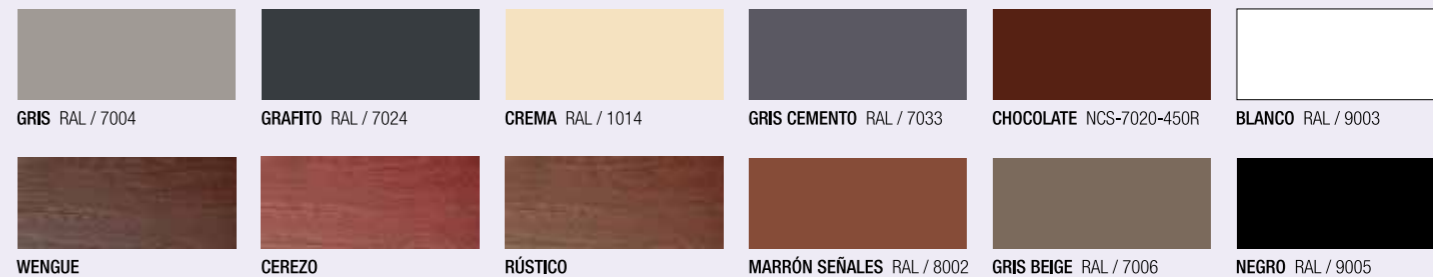

Textura Granito angular

Medidas	P.V.
70 x 70	195,00 €
75 x 75	255,00 €
80 x 80	265,00 €
90 x 90	300,00 €

- Precios para platos con marco y sin marco.
- Cortes y medidas especiales. Consultar.
- Válvula incluida en el precio.
- Altura plato sin marco: 2,7 cm.
- Altura plato con marco: 3,4 cm.
- Carta RAL 60 € de incremento

AIMPLAS
INSTITUTO TECNOLÓGICO DEL PLÁSTICO

Cumplen las normas:
UNE-EN 14527 / UNE-EN 251
UNE-ENV 12633:2003 ANEXO A

CE NORMA EN 14527 + A1