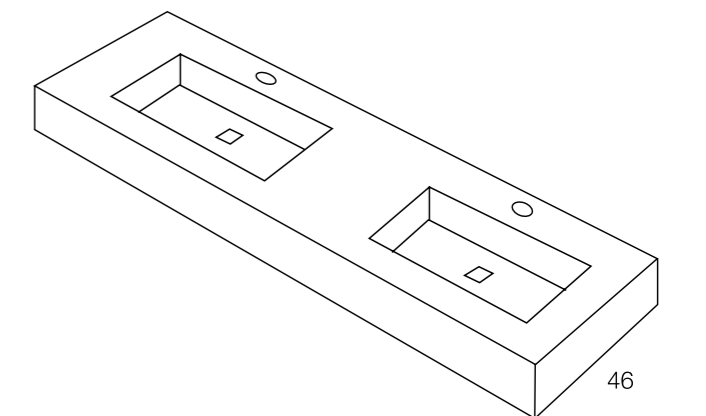

Características platos y lavabos

Lavabos SIN Faldón (Fondo seno: 9 cm.)

* Se puede fabricar con seno desplazado a izquierda o derecha.
* Para medidas especiales consultar precios.

Con seno curvo

* Se puede fabricar con seno desplazado a izquierda o derecha.
* Para medidas especiales consultar precios.

Lavabos CON Faldón

* Se puede fabricar con seno desplazado a izquierda o derecha.
* Para medidas especiales consultar precios.