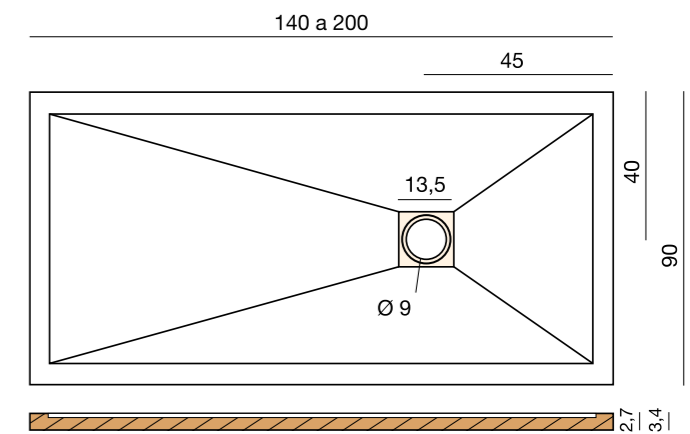

PESO

44 kg. por metro cuadrado.

VÁLVULA

Válvula de gran evacuación que está incluida en el precio.

PRESENTACIÓN

En cajas individuales de madera.

TEXTURAS

Se fabrican nueve tipos de textura: Granito, Pizarra, Bambú, Piedra, Liso, Tapete, Rombos, Madera y Piel.

A MEDIDA

Se pueden realizar platos y lavabos a medida, con un margen de error de 4 mm.

PLAZO DE ENTREGA

Al ser un producto tan específico, con gran posibilidad de elección, tanto color, textura, dimensión. Tenemos un plazo de entrega de unos 10 días aproximadamente.

GRAN ADAPTABILIDAD

Podemos hacer formas con pilares o sortear cualquier barrera arquitectónica.

LIMPIEZA

En la limpieza y mantenimiento de un plato de ducha, siempre es recomendable limpiar con un trapo húmedo y/o esponja, agua y jabón. Nunca deberemos de hacer uso de productos abrasivos, estropajos, etc.

Antes de usar cualquier producto de limpieza, se recomienda leer detenidamente su etiqueta y observar que no sean productos que ataquen a los mármoles o sintéticos.

DESINFECCIÓN

También se puede utilizar para su desinfección, agua con un chorro de lejía o amoníaco, dejar actuar 2 minutos aprox. y enjuagar con abundante agua. Productos como "Viakal" no se deben dejar actuar más de dos minutos.

PRODUCTOS TESTADOS	GRADO DE INCIDENCIA	
	1 hora	8 horas
Lejía	NO	NO
Salfumán	NO	SI
Don Limpio	NO	NO
Viakal	NO	NO
Vinagre	NO	NO
Ajax	NO	NO
Amoniaco	NO	NO
KH-7	NO	NO
Xillit Band	NO	NO