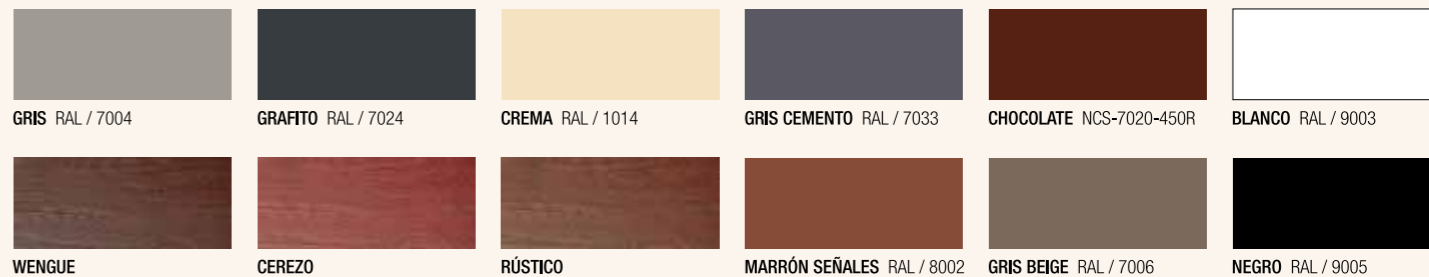

Silexgel

Textura Liso

Medidas	P.V.	Medidas	P.V.	Medidas	P.V.	Medidas	P.V.	Medidas	P.V.
70 x 70	195,00 €								
70 x 80	225,00 €	75 x 80	245,00 €	80 x 80	255,00 €				
70 x 90	240,00 €	75 x 90	260,00 €	80 x 90	270,00 €	90 x 90	290,00 €		
70 x 100	270,00 €	75 x 100	280,00 €	80 x 100	290,00 €	90 x 100	320,00 €	100 x 100	360,00 €
70 x 110	270,00 €	75 x 110	290,00 €	80 x 110	315,00 €	90 x 110	335,00 €	100 x 110	381,00 €
70 x 120	300,00 €	75 x 120	320,00 €	80 x 120	350,00 €	90 x 120	360,00 €	100 x 120	402,00 €
70 x 130	325,00 €	75 x 130	345,00 €	80 x 130	400,00 €	90 x 130	420,00 €	100 x 130	441,00 €
70 x 140	345,00 €	75 x 140	365,00 €	80 x 140	430,00 €	90 x 140	450,00 €	100 x 140	461,00 €
70 x 150	380,00 €	75 x 150	400,00 €	80 x 150	440,00 €	90 x 150	460,00 €	100 x 150	481,00 €
70 x 160	410,00 €	75 x 160	440,00 €	80 x 160	470,00 €	90 x 160	475,00 €	100 x 160	496,00 €
70 x 170	440,00 €	75 x 170	453,00 €	80 x 170	483,00 €	90 x 170	515,00 €	100 x 170	536,00 €
70 x 180	470,00 €	75 x 180	468,00 €	80 x 180	501,00 €	90 x 180	541,00 €	100 x 180	562,00 €
70 x 190	495,00 €	75 x 190	485,00 €	80 x 190	515,00 €	90 x 190	578,00 €	100 x 190	599,00 €
70 x 200	520,00 €	75 x 200	505,00 €	80 x 200	543,00 €	90 x 200	590,00 €	100 x 200	611,00 €
		75 x 210	526,00 €	80 x 210	559,00 €	90 x 210	615,00 €	100 x 210	636,00 €
		75 x 220	544,00 €	80 x 220	575,00 €	90 x 220	650,00 €	100 x 220	671,00 €

- Precios para platos con marco y sin marco.
- Cortes y medidas especiales. Consultar.
- Válvula incluida en el precio.
- Altura plato sin marco: 2,7 cm.
- Altura plato con marco: 3,4 cm.
- Carta RAL 60 € de incremento

2 AÑOS DE GARANTÍA

FABRICADO EN ESPAÑA

SOLO 2,7 CM DE ESPESOR

GAMA DE COLORES

FÁCILMENTE ADAPTABLE

ANTIDESLIZANTE

ANTIBACTERIANO

Cumplen las normas:
UNE-EN 14527 / UNE-EN 251
UNE-ENV 12633:2003 ANEXO A