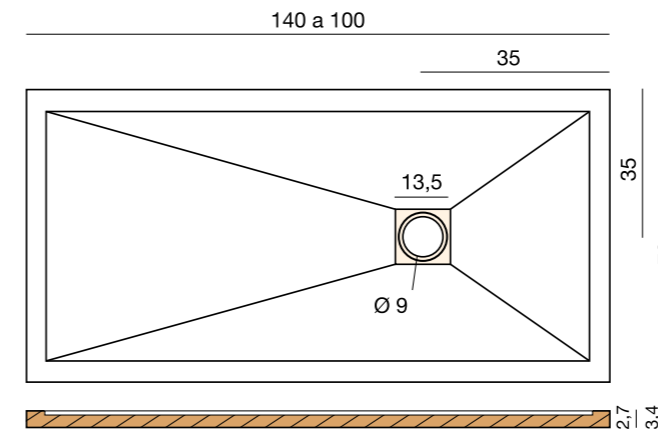

PESO

44 kg. por metro cuadrado.

VÁLVULA

Válvula de gran evacuación que está incluida en el precio.

PRESENTACIÓN

En cajas individuales de madera.

TEXTURAS

Se fabrican nueve tipos de textura: Granito, Pizarra, Bambú, Piedra, Liso, Tapete, Rombos, Madera y Piel.

A MEDIDA

Se pueden realizar platos y lavabos a medida, con un margen de error de 4 mm.

PLAZO DE ENTREGA

Al ser un producto tan específico, con gran posibilidad de elección, tanto color, textura, dimensión. Tenemos un plazo de entrega de unos 10 días aproximadamente.

GRAN ADAPTABILIDAD

Podemos hacer formas con pilares o sortear cualquier barrera arquitectónica.

LIMPIEZA

En la limpieza y mantenimiento de un plato de ducha, siempre es recomendable limpiar con un trapo húmedo y/o esponja, agua y jabón. Nunca deberemos de hacer uso de productos abrasivos, estropajos, etc.

Antes de usar cualquier producto de limpieza, se recomienda leer detenidamente su etiqueta y observar que no sean productos que ataquen a los mármoles o sintéticos.

DESINFECCIÓN

También se puede utilizar para su desinfección, agua con un chorro de lejía o amoníaco, dejar actuar 2 minutos aprox. y enjuagar con abundante agua. Productos como "Viakal" no se deben dejar actuar más de dos minutos.

PRODUCTOS TESTADOS	GRADO DE INCIDENCIA	
	1 hora	8 horas
Lejía	NO	NO
Salfumán	NO	SI
Don Limpio	NO	NO
Viakal	NO	NO
Vinagre	NO	NO
Ajax	NO	NO
Amoniaco	NO	NO
KH-7	NO	NO
Xillit Band	NO	NO