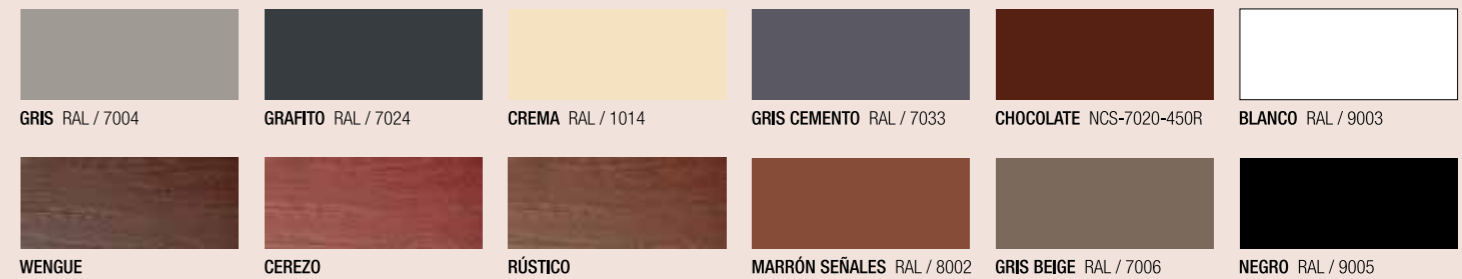

Detalle rejilla alargada de 13,5 x 62,5 cm.