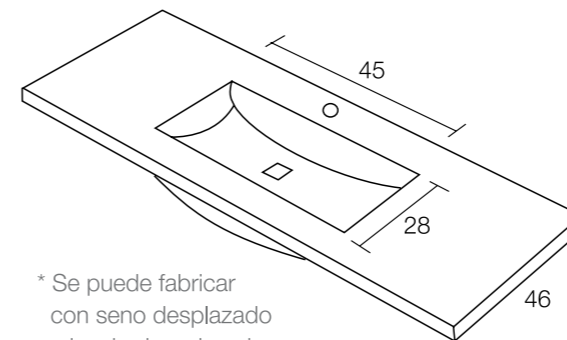

Válvula de 60 mm. de altura, incluida en el precio del plato.

Rejilla cuadrada de 13,5 x 13,5 cm.

Rejilla alargada de 13,5 x 62,5 cm.
* La medida máxima de los platos en la que se sirve está rejilla es de 90 x 190 cm. (texturas Piel, Granito, Piedra y Pizarra).

Lavabos SIN Faldón (Fondo seno: 9 cm.)

* Se puede fabricar con seno desplazado a izquierda o derecha.
* Para medidas especiales consultar precios.

Con seno curvo

* Se puede fabricar con seno desplazado a izquierda o derecha.
* Para medidas especiales consultar precios.