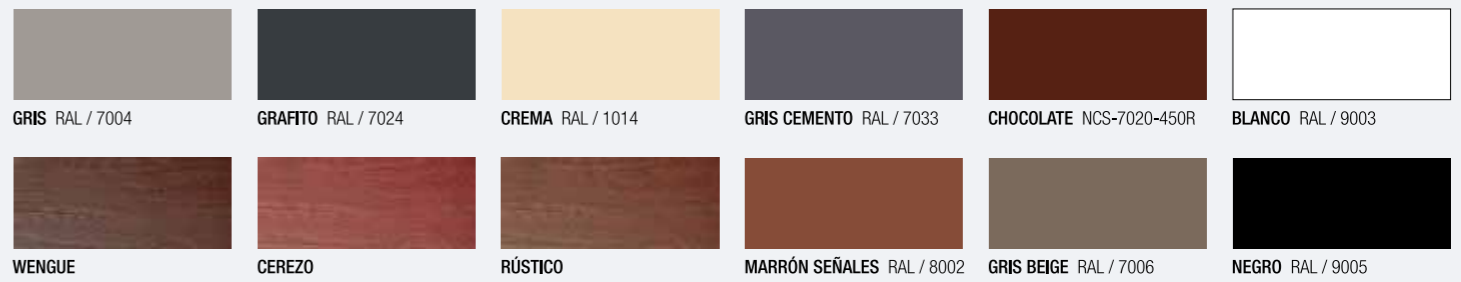

Textura Piel
Silexgel

New!!

New!!

Textura Piel

Medidas	P.V.	Medidas	P.V.	Medidas	P.V.	Medidas	P.V.	Medidas	P.V.
70 x 70	195,00 €								
70 x 80	225,00 €	75 x 80	245,00 €	80 x 80	255,00 €				
70 x 90	240,00 €	75 x 90	260,00 €	80 x 90	270,00 €	90 x 90	290,00 €		
70 x 100	270,00 €	75 x 100	280,00 €	80 x 100	290,00 €	90 x 100	320,00 €	100 x 100	360,00 €
70 x 110	270,00 €	75 x 110	290,00 €	80 x 110	315,00 €	90 x 110	335,00 €	100 x 110	381,00 €
70 x 120	300,00 €	75 x 120	320,00 €	80 x 120	350,00 €	90 x 120	360,00 €	100 x 120	402,00 €
70 x 130	325,00 €	75 x 130	345,00 €	80 x 130	400,00 €	90 x 130	420,00 €	100 x 130	441,00 €
70 x 140	345,00 €	75 x 140	365,00 €	80 x 140	430,00 €	90 x 140	450,00 €	100 x 140	461,00 €
70 x 150	380,00 €	75 x 150	400,00 €	80 x 150	440,00 €	90 x 150	460,00 €	100 x 150	481,00 €
70 x 160	410,00 €	75 x 160	440,00 €	80 x 160	470,00 €	90 x 160	475,00 €	100 x 160	496,00 €
70 x 170	440,00 €	75 x 170	453,00 €	80 x 170	483,00 €	90 x 170	515,00 €	100 x 170	536,00 €
70 x 180	470,00 €	75 x 180	468,00 €	80 x 180	501,00 €	90 x 180	541,00 €	100 x 180	562,00 €
70 x 190	495,00 €	75 x 190	485,00 €	80 x 190	515,00 €	90 x 190	578,00 €	100 x 190	599,00 €
70 x 200	520,00 €	75 x 200	505,00 €	80 x 200	543,00 €	90 x 200	590,00 €	100 x 200	611,00 €
		75 x 210	526,00 €	80 x 210	559,00 €	90 x 210	615,00 €	100 x 210	636,00 €
		75 x 220	544,00 €	80 x 220	575,00 €	90 x 220	650,00 €	100 x 220	671,00 €