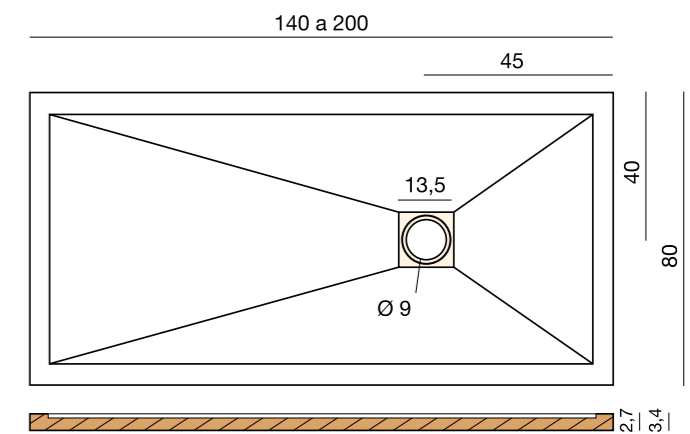

PESO

44 kg. por metro cuadrado.

VÁLVULA

Válvula de gran evacuación que está incluida en el precio.

PRESENTACIÓN

En cajas individuales de madera.

TEXTURAS

Se fabrican nueve tipos de textura: Granito, Pizarra, Bambú, Piedra, Liso, Tapete, Rombos, Madera y Piel.

A MEDIDA

Se pueden realizar platos y lavabos a medida, con un margen de error de 4 mm.

PLAZO DE ENTREGA

Al ser un producto tan específico, con gran posibilidad de elección, tanto color, textura, dimensión. Tenemos un plazo de entrega de unos 10 días aproximadamente.

GRAN ADAPTABILIDAD

Podemos hacer formas con pilares o sortear cualquier barrera arquitectónica.

LIMPIEZA

En la limpieza y mantenimiento de un plato de ducha, siempre es recomendable limpiar con un trapo húmedo y/o esponja, agua y jabón. Nunca deberemos de hacer uso de productos abrasivos, estropajos, etc.

Antes de usar cualquier producto de limpieza, se recomienda leer detenidamente su etiqueta y observar que no sean productos que ataquen a los mármoles o sintéticos.

DESINFECCIÓN

También se puede utilizar para su desinfección, agua con un chorro de lejía o amoníaco, dejar actuar 2 minutos aprox. y enjuagar con abundante agua. Productos como "Viakal" no se deben dejar actuar más de dos minutos.

PRODUCTOS TESTADOS	GRADO DE INCIDENCIA	
	1 hora	8 horas
Lejía	NO	NO
Salfumán	NO	SI
Don Limpio	NO	NO
Viakal	NO	NO
Vinagre	NO	NO
Ajax	NO	NO
Amoniaco	NO	NO
KH-7	NO	NO
Xillit Band	NO	NO