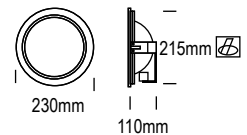

## 3090 Downlight aluminio

Equipo electrónico Tridonic PC 2x26-42W

Ref.	Acabado	P.V. sin lámpara	Ecorrae
3090-01	Blanco	<b>49.95€</b>	<b>0.56</b>
3090-04	Titanio	<b>49.95€</b>	<b>0.56</b>