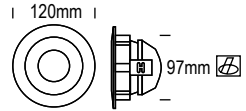

EMPOTRABLES DECORATIVOS

IP 54

4136
Empotrable aluminio fijo

Ref.	Acabados	Materiales	P.V.	Ecotasa	Ecorrae
4136-01	Blanco	Aluminio	17.80€	-	-
4136-02	Níquel	Aluminio	18.80€	-	-

IP 54

4137
Empotrable aluminio fijo

Ref.	Acabados	Materiales	P.V.	Ecotasa	Ecorrae
4137-01	Blanco	Aluminio	15.00€	-	-
4137-02	Níquel	Aluminio	16.00€	-	-

IP 20

4138/1
Empotrable aluminio basculante

Ref.	Acabados	Materiales	P.V.	Ecotasa	Ecorrae
4138/1-23	Aluminio	Aluminio	6.40€	-	-
4138/1-11	Wengué	Aluminio	6.40€	-	-

IP 20

4138/2
Empotrable aluminio basculante

Ref.	Acabados	Materiales	P.V.	Ecotasa	Ecorrae
4138/2-23	Aluminio	Aluminio	15.10€	-	-
4138/2-11	Wengué	Aluminio		-	-