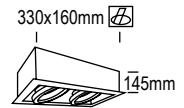

**IP 20**

3014/2-G

**3014/2**  
Kardan empotrable

QR111

Ref.	Acabados	Materiales	P.V.	Ecotasa	Ecorrae
3014/2-G	Gris	Acero	<b>31.50€</b>	-	-
3014/2-N	Negro				

Dimensión total: 365x195mm.

**IP 20**

3014/3-G