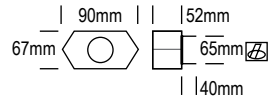

Ref.	Acabados	Materiales	P.V.	Ecotasa	Ecorrae
4115-10	Transparente	Cristal	13.85€	-	-

IP 20