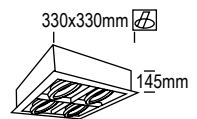

Ref.	Acabados	Materiales	P.V.	Ecotasa	Ecorrae
3014/4-G	Gris	Acero	52.30€	-	-
3014/4-N	Negro				

Dimensión total: 365x365mm.