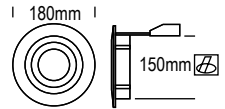

Ref.	Acabados	Materiales	P.V.	Ecotasa	Ecorrae
4141/1-23	Aluminio	Aluminio	19.90€	-	-
4141/1-01	Blanco	Aluminio	19.90€	-	-

K4141/1-(23 ó 01) + Transf. + QR111 50W OSRAM = 37,45€
K4141/1-(23 ó 01) + Transf. + QR111 75W OSRAM = 38.45€
K4141/1-(23 ó 01) + Transf. + QR111 100W OSRAM = 38.45€