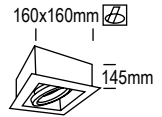

# EMPOTRABLES KARDAN

**IP 20**

3014/1-G

**3014/1**  
Kardan empotrable

QR111

Ref.	Acabados	Materiales	P.V.	Ecotasa	Ecorrae
3014/1-G	Gris	Acero	<b>17.90€</b>	-	-
3014/1-N	Negro				

Dimensión total: 195x195mm.