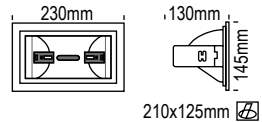

Ref.	P.V. sin equipo y sin lámpara	Ecorrae	P.V. con equipo electrónico y lámpara PHILIPS u OSRAM	Ecotasa y Ecorrae
3076-01 70W	18.50€	-	112.50€	0.80
3076-02 70W	21.85€	-	117.60€	0.80
3076-01 150W	19.70€	-	141.80€	0.80
3076-02 150W	22.95€	-	146.85€	0.80

Ref.	P.V. con equipo magnético y lámpara CONALUX	Ecotasa y Ecorrae	P.V. con equipo magnético y lámpara PHILIPS u OSRAM	Ecotasa y Ecorrae
3076-01 70W	70.90€	0.70	79.90€	0.80
3076-02 70W	75.95€	0.70	84.95€	0.80
3076-01 150W	77.20€	0.70	86.20€	0.80
3076-02 150W	82.20€	0.70	90.95€	0.80