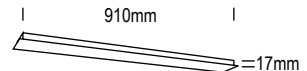

Ref.	Acabados	Materiales	P.V.	Ecotasa	Ecorrae
3012/5	Aluminio	Aluminio	138.75€	-	-