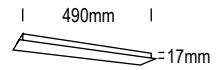

Ref.	Acabados	Materiales	P.V.	Ecotasa	Ecorrae
3012/3	Aluminio	Aluminio	68.25€	-	-

IP 20