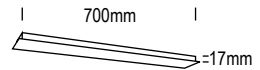

Ref.	Acabados	Materiales	P.V.	Ecotasa	Ecorrae
3012/4	Aluminio	Aluminio	89.75€	-	-

IP 20