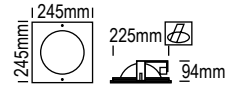

DOWNLIGHTS ELECTRÓNICOS

IP 40

3080 Downlight aluminio

2 x 26W electrónico

Ref.	Acabado	Materiales	P.V. sin lámpara	Ecorrae	P.V. con lámpara CONALUX	Ecotasa y Ecorrae	P.V. con lámpara PHILIPS u OSRAM	Ecotasa y Ecorrae
3080-01	Blanco	Aluminio	31.50€	0.50	32.90€	0.90	35.40€	0.90
3080-02	Níquel	Aluminio	32.70€	0.50	34.10€	0.90	36.60€	0.90
3080-04	Titanio	Aluminio	32.70€	0.50	34.10€	0.90	36.60€	0.90

IP 40

3080 Downlight aluminio

E27

Ref.	Acabado	Materiales	P.V. sin lámpara	Ecorrae	P.V. con lámpara CONALUX	Ecotasa
3080-01 E27	Blanco	Aluminio	20.70€	-	28.50€	0.40
3080-02 E27	Níquel	Aluminio	21.40€	-	29.20€	0.40

IP 44

3090 Downlight aluminio

Equipo electrónico Tridonic PC 2x26-42W

Ref.	Acabado	P.V. sin lámpara	Ecorrae
3090-01	Blanco	49.95€	0.56
3090-04	Titanio	49.95€	0.56