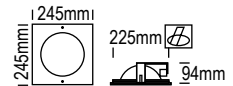

DOWNLIGHTS ELECTRÓNICOS

IP 40

3080 Downlight aluminio

2 x 26W electrónico

Ref.	Acabado	Materiales	P.V. sin lámpara	Ecorrae	P.V. con lámpara CONALUX	Ecotasa y Ecorrae	P.V. con lámpara PHILIPS u OSRAM	Ecotasa y Ecorrae
3080-01	Blanco	Aluminio	31.50€	0.50	32.90€	0.90	35.40€	0.90
3080-02	Níquel	Aluminio	32.70€	0.50	34.10€	0.90	36.60€	0.90
3080-04	Titanio	Aluminio	32.70€	0.50	34.10€	0.90	36.60€	0.90

IP 40

3080 Downlight aluminio

E27

Ref.	Acabado	Materiales	P.V. sin lámpara	Ecorrae	P.V. con lámpara CONALUX	Ecotasa
3080-01 E27	Blanco	Aluminio	20.70€	-	28.50€	0.40
3080-02 E27	Níquel	Aluminio	21.40€	-	29.20€	0.40

IP 44

3090 Downlight aluminio

Equipo electrónico Tridonic PC 2x26-42W

Ref.	Acabado	P.V. sin lámpara	Ecorrae
3090-01	Blanco	49.95€	0.56
3090-04	Titanio	49.95€	0.56