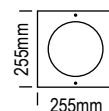

Ref.	Acabado	Materiales	P.V. sin lámpara	Ecorrae	P.V. con lámpara CONALUX	Ecotasa
3073-01	Blanco	Acero	22.60€	-	28.50€	0.40
3073-02	Níquel	Acero	25.40€	-	31.20€	0.40