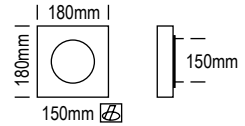

Ref.	Acabados	Materiales	P.V.	Ecotasa	Ecorrae
4140/1-23	Aluminio	Aluminio	19.90€	-	-
4140/1-01	Blanco	Aluminio	19.90€	-	-

K4140/1-(23 ó 01) + Transf. + QR111 50W OSRAM = 37.45€
K4140/1-(23 ó 01) + Transf. + QR111 75W OSRAM = 38.45€
K4140/1-(23 ó 01) + Transf. + QR111 100W OSRAM = 38.45€

IP 20