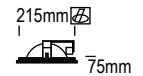

**IP 40**

-01 Blanco

-02 Níquel

3040-02

**3040**  
Downlight aluminio  
2 x 26W electrónico

Ref.	Acabado	Materiales	P.V. sin lámpara	Ecorrae	P.V. con lámpara CONALUX	Ecotasa y Ecorrae	P.V. con lámpara PHILIPS u OSRAM	Ecotasa y Ecorrae
3040-01	Blanco	Acero	<b>30.10€</b>	<b>0.50</b>	<b>31.50€</b>	<b>0.90</b>	<b>34.00€</b>	<b>0.90</b>
3040-02	Níquel	Acero	<b>31.40€</b>	<b>0.50</b>	<b>32.80€</b>	<b>0.90</b>	<b>35.30€</b>	<b>0.90</b>
3040-11	Wengué	Plantilla Colores	<b>34.40€</b>	<b>0.50</b>	<b>35.80€</b>	<b>0.90</b>	<b>38.30€</b>	<b>0.90</b>
3040-12	Ocre							
3040-13	Fucsia							
3040-14	Verde							
3040-15	Azul							
3040-16	Naranja							