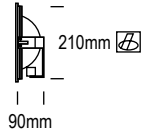

Ref.	Acabado	Materiales	P.V. sin lámpara	Ecorrae	P.V. con lámpara CONALUX	Ecotasa y Ecorrae	P.V. con lámpara PHILIPS u OSRAM	Ecotasa y Ecorrae
3071-01	Blanco	Aluminio	28.20€	0.50	29.60€	0.90	32.10€	0.90
3071-02	Níquel	Aluminio	29.40€	0.50	30.80€	0.90	33.30€	0.90

IP 40

-01 Blanco

-02 Níquel