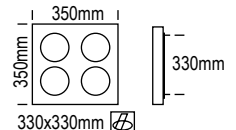

Ref.	Acabados	Materiales	P.V.	Ecotasa	Ecorrae
4140/4-23	Aluminio	Aluminio	64.90€	-	-

K4140/4-23 + Transf. + QR111 50W OSRAM = 135.10€
K4140/4-23 + Transf. + QR111 75W OSRAM = 139.10€
K4140/4-23 + Transf. + QR111 100W OSRAM = 139.10€