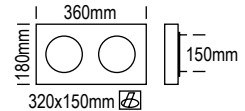

Ref.	Acabados	Materiales	P.V.	Ecotasa	Ecorrae
4140/2-23	Aluminio	Aluminio	31.90€	-	-

K4140/2-(23 ó 01) + Transf. + QR111 50W OSRAM = 66.95€
K4140/2-(23 ó 01) + Transf. + QR111 75W OSRAM = 68.95€
K4140/2-(23 ó 01) + Transf. + QR111 100W OSRAM = 68.95€

IP 20