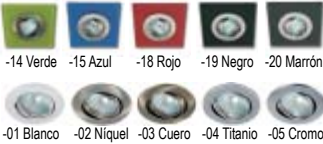

-14 Verde -15 Azul -18 Rojo -19 Negro -20 Marrón
-01 Blanco -02 Níquel -03 Cuero -04 Titanio -05 Cromo

4000

Empotrable Ref.4000+Cristal Decorativo

130mm

10mm

Ref.	Acabados	Materiales	P.V.	Ecotasa	Ecorrae
4000-01	Blanco	Aluminio y Cristal	16.15€	-	-
4000-02 4000-03 4000-04 4000-05	Baño	Aluminio y Cristal	16.15€	-	-
4000-02-14 4000-02-15 4000-02-16 4000-02-18 4000-02-19 4000-02-20	Decoración Colores	Aluminio y Cristal	16.15€	-	-

IP 20