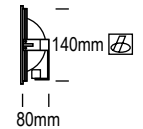

Ref.	Acabado	Materiales	P.V. sin lámpara	Ecorrae	P.V. con lámpara CONALUX	Ecotasa y Ecorrae	P.V. con lámpara PHILIPS u OSRAM	Ecotasa y Ecorrae
3032-01	Blanco	Aluminio	26.40€	0.25	27.80€	0.65	30.30€	0.65
3032-02	Níquel	Aluminio	28.60€	0.25	29.90€	0.65	32.50€	0.65
3032-05	Cromo							

IP 40