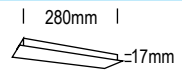

Ref.	Acabados	Materiales	P.V.	Ecotasa	Ecorrae
3012/2	Aluminio	Aluminio	44.35€	-	-

IP 20