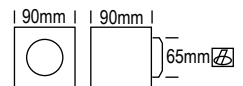

Ref.	Acabados	Materiales	P.V.	Ecotasa	Ecorrae
4120-01	Decoración Colores	Cristal	20.60€	-	-
4120-19					
4120-22