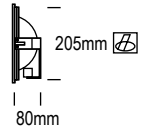

Ref.	Acabado	Materiales	P.V. sin lámpara	Ecorrae	P.V. con lámpara CONALUX	Ecotasa y Ecorrae	P.V. con lámpara PHILIPS u OSRAM	Ecotasa y Ecorrae
3030-01	Blanco	Aluminio	26.40€	0.50	27.80€	0.90	30.30€	0.90
3030-02	Níquel	Aluminio	28.60€	0.50	29.90€	0.90	32.50€	0.90
3030-03	Cuero							
3030-04	Titanio							
3030-05	Cromo							
3030-06	Oro							

IP 40