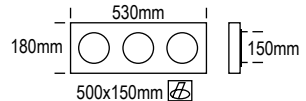

Ref.	Acabados	Materiales	P.V.	Ecotasa	Ecorrae
4140/3-23	Aluminio	Aluminio	46.90€	-	-

K4140/3-23 + Transf. + QR111 50W OSRAM = 99.95€
K4140/3-23 + Transf. + QR111 75W OSRAM = 102.55€
K4140/3-23 + Transf. + QR111 100W OSRAM = 102.55€

IP 20