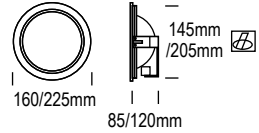

Ref.	P.V. sin equipo y sin lámpara	Ecorrae	P.V. con equipo electrónico y lámpara PHILIPS u OSRAM	Ecotasa y Ecorrae
3075-01 70W	18.05€	-	105.95€	0.80
3075-02 70W	19.75€	-	110.15€	0.80
3075-01 150W	20.90€	-	138.95€	0.80
3075-02 150W	21.95€	-	140.80€	0.80

Ref.	P.V. con equipo magnético y lámpara CONALUX	Ecotasa y Ecorrae	P.V. con equipo magnético y lámpara PHILIPS u OSRAM	Ecotasa y Ecorrae
3075-01 70W	69.90€	0.70	79.90€	0.80
3075-02 70W	73.60€	0.70	84.05€	0.80
3075-01 150W	79.90€	0.70	89.90€	0.80
3075-02 150W	81.90€	0.70	91.70€	0.80

IP 40