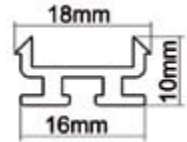

Código	Descripción	Acabado	Longitud	Precio
H10-2m	Perfil Aluminio	Pulido	2000mm	3.98€/m*
DPT10-2m	Difusor Plástico Plano	Transparente	2000mm	4.00€/m*
DPO10-2m	Difusor Plástico Plano	Opalizado	2000mm	4.00€/m*
GR10	Grapa Fijación	Blanco	35 x 20mm	0.80€/unid
T10	Tapa Lateral	Blanco	17 x 21mm	1.10€/unid

*Unidad mínima 2000 mm