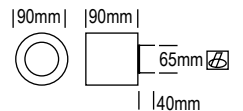

Ref.	Acabados	Materiales	P.V.	Ecotasa	Ecorrae
4119-01	Blanco	Cristal	15.85€	-	-

IP 20