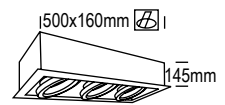

Ref.	Acabados	Materiales	P.V.	Ecotasa	Ecorrae
3014/3-G	Gris	Acero	41.50€	-	-
3014/3-N	Negro				

Dimensión total: 535x195mm.

IP 20