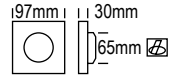

Ref.	Acabados	Materiales	P.V.	Ecotasa	Ecorrae
4106-10	Transparente	Cristal	20.20€	-	-
4106-15 4106-18 4106-22	Decoración Colores	Cristal	23.40€	-	-

IP 20