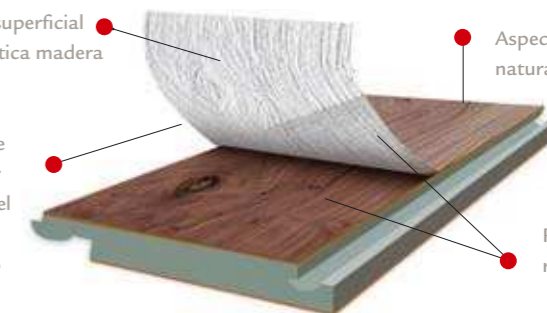

Laminados estrechos, para dar un aspecto elegante

Handscraped

El acabado raspado a mano da al laminado un aspecto artesano auténtico, como si todas las láminas se hubieran hecho a mano. El resultado es un suelo estupendo con mucho carácter.

Aspecto de raspado a mano

Suelo característico con una apariencia rica

True to nature

Con el repujado en proceso de registro, el laminado se convierte en realmente natural. La estructura de la superficie hace juego perfectamente con el décor de madera que está debajo y da la sensación de un suelo de madera sólido.

Textura superficial de auténtica madera

Aspecto realmente natural

Puede sentir y ver el nudo como en la madera sólida

Repujado en registro décor

Chromezone®

La exclusiva estructura Chromezone® resalta el toque natural dando un brillo radiante a los poros de madera. El resultado es un magnífico acabado cromo-mate. La Tecnología Chrome Zone es una combinación de decoración, estructura superficial y una nueva y revolucionaria técnica que consiste en proporcionar a la veta de madera un lustre vívido y radiante sobre una superficie mate. Esta tecnología imprime cromo sobre la veta de madera, dotándola de brillo. El resultado es un excelente acabado mate-cromado.