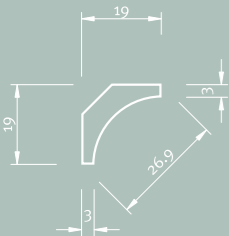

También en blanco, con posibilidad de pintarla.

3/ Cuadrante.

El cuadrante es un zócalo con una bella forma diseñada para cubrir grandes huecos.
2400 x 19 x 19 mm - 94,49 x 0,75 x 0,75 inch

4/ Scotia.

Oculto el hueco de expansión entre el zócalo existente y el nuevo suelo instalado.
2400 x 19 x 19 mm - 94,49 x 0,75 x 0,75 inch