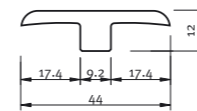

7/ Perfil de unión.

Une el suelo laminado con otros revestimientos al mismo nivel.
2400 x 44 x 12 mm - 94,49 x 1,73 x 0,47 inch
Incluye un strip PVC para la colocación perfecta.