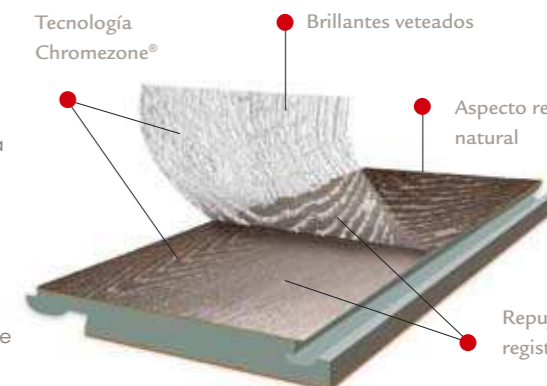

Laminados estrechos, para dar un aspecto elegante

Handscraped

El acabado raspado a mano da al laminado un aspecto artesano auténtico, como si todas las láminas se hubieran hecho a mano. El resultado es un suelo estupendo con mucho carácter.

Textura superficial de auténtica madera

Aspecto realmente natural

Puede sentir y ver el nudo como en la madera sólida

Repujado en registro décor

Chromezone®

La exclusiva estructura Chromezone® resalta el toque natural dando un brillo radiante a los poros de madera. El resultado es un magnífico acabado cromo-mate. La Tecnología Chrome Zone es una combinación de decoración, estructura superficial y una nueva y revolucionaria técnica que consiste en proporcionar a la veta de madera un lustre vívido y radiante sobre una superficie mate. Esta tecnología imprime cromo sobre la veta de madera, dotándola de brillo. El resultado es un excelente acabado mate-cromado.

Tecnología Chromezone®

Brillantes veteados

Aspecto realmente natural

Repujado en registro décor

microbiselado

biselado por 2 lados

biselado por 4 lados

biselado aleatoria por 4 lados